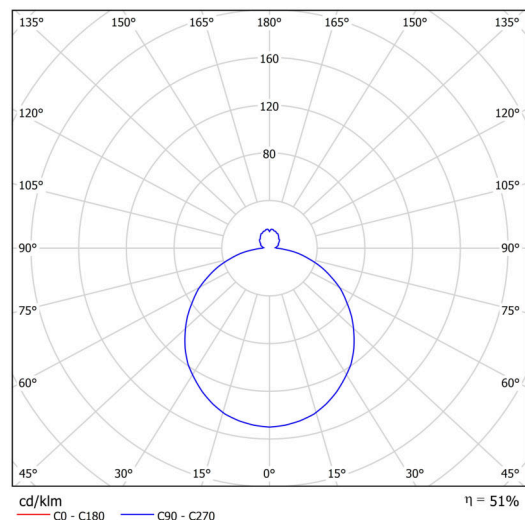

ERIS LEC4

Kód produktu: ERI67913

Typ: LED-1L23E700ZLE910/414C/L100 B DALI 4K##

Krátký popis svítidla: Bílé závěsné LED svítidlo DALI a skleněné stínidlo TRIPLEX OPALs černým dekorativním pruhem

Technické

Typy svítidel	Stmívatelné
Typ montáže	závěsné - lanko SELV (bezkabelové)
Materiál základny	ocel
Materiál stínidla	třívrstvé sklo TRIPLEX OPÁL
Barva základny	bílá Ral9003
Barva stínidla	bílá - černá
Držení stínidla	sklapovací systém
Umístění montáže	strop
Šířka	540 mm
Délka	540 mm
Výška	145 mm
Průměr	Ø 540 mm
Délka závěsu	1000 mm
Montážní otvor	3xØ5mm
Kabelový vstup	2xØ16mm
Energetická třída	D
Rázová pevnost	IK01
Provozní teplota	od -20°C do +30°C

Elektrické

Příkon	35 W
Stupeň krytí	IP40
Objímka	LED modul
Svorkovnice	zacvakávací
Počet svítidel na jistič B10A	31 ks
Počet svítidel na jistič B16A	50 ks
Počet svítidel na jistič C10A	52 ks
Počet svítidel na jistič C16A	85 ks

Světelné

Světelný tok svítidla	2930 lm
Světelný tok zdroje	5850 lm
Měrný výkon	83 lm/W
Teplota	4000 K
Životnost LED L80/B10	100000 hod
CRI	Ra80
MacAdam	3
Fotobiologická bezpečnost svítidla dle EN 62471 (Blue light hazard)	Risk group 0

Eulum data pro výpočtové programy jsou k dispozici na www.osmont.cz.