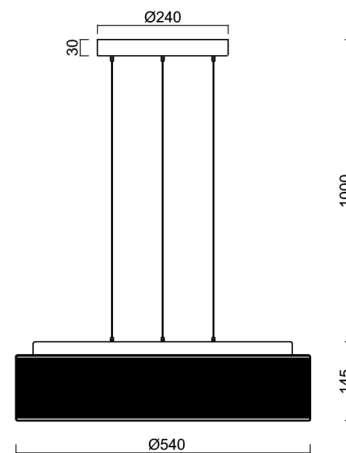

ERIS LEC4

Kód produktu: ERI67913

Typ: LED-1L23E700ZLE910/414C/L100 B DALI 4K##

Krátký popis svítidla: Bílé závěsné LED svítidlo DALI a skleněné stínidlo TRIPLEX OPALs černým dekorativním pruhem

Technické

Typy svítidel	Stmívatelné
Typ montáže	závěsné - lanko SELV (bezkabelové)
Materiál základny	ocel
Materiál stínidla	třívrstvé sklo TRIPLEX OPÁL
Barva základny	bílá Ral9003
Barva stínidla	bílá - černá
Držení stínidla	sklapovací systém
Umístění montáže	strop
Šířka	540 mm
Délka	540 mm
Výška	145 mm
Průměr	Ø 540 mm
Délka závěsu	1000 mm
Montážní otvor	3xØ5mm
Kabelový vstup	2xØ16mm
Energetická třída	D
Rázová pevnost	IK01
Provozní teplota	od -20°C do +30°C

Elektrické

Příkon	35 W
Stupeň krytí	IP40
Objímka	LED modul
Svorkovnice	zacvakávací
Počet svítidel na jistič B10A	31 ks
Počet svítidel na jistič B16A	50 ks
Počet svítidel na jistič C10A	52 ks
Počet svítidel na jistič C16A	85 ks

Světelné

Světelný tok svítidla	2930 lm
Světelný tok zdroje	5850 lm
Měrný výkon	83 lm/W
Teplota	4000 K
Životnost LED L80/B10	100000 hod
CRI	Ra80
MacAdam	3
Fotobiologická bezpečnost svítidla dle EN 62471 (Blue light hazard)	Risk group 0

Eulum data pro výpočtové programy jsou k dispozici na www.osmont.cz.