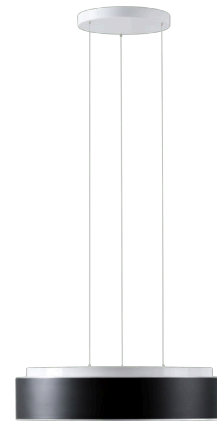

ERIS LEC4

Kód produktu: ERI67913

Typ: LED-1L23E700ZLE910/414C/L100 B DALI 4K##

Krátký popis svítidla: Bílé závěsné LED svítidlo DALI a skleněné stínidlo TRIPLEX OPALs černým dekorativním pruhem

Technické

Typy svítidel	Stmívatelné
Typ montáže	závěsné - lanko SELV (bezkabelové)
Materiál základny	ocel
Materiál stínidla	třívrstvé sklo TRIPLEX OPÁL
Barva základny	bílá Ral9003
Barva stínidla	bílá - černá
Držení stínidla	sklapovací systém
Umístění montáže	strop
Šířka	540 mm
Délka	540 mm
Výška	145 mm
Průměr	Ø 540 mm
Délka závěsu	1000 mm
Montážní otvor	3xØ5mm
Kabelový vstup	2xØ16mm
Energetická třída	D
Rázová pevnost	IK01
Provozní teplota	od -20°C do +30°C

Elektrické

Příkon	35 W
Stupeň krytí	IP40
Objímka	LED modul
Svorkovnice	zacvakávací
Počet svítidel na jistič B10A	31 ks
Počet svítidel na jistič B16A	50 ks
Počet svítidel na jistič C10A	52 ks
Počet svítidel na jistič C16A	85 ks

Světelné

Světelný tok svítidla	2930 lm
Světelný tok zdroje	5850 lm
Měrný výkon	83 lm/W
Teplota	4000 K
Životnost LED L80/B10	100000 hod
CRI	Ra80
MacAdam	3
Fotobiologická bezpečnost svítidla dle EN 62471 (Blue light hazard)	Risk group 0

Eulum data pro výpočtové programy jsou k dispozici na www.osmont.cz.