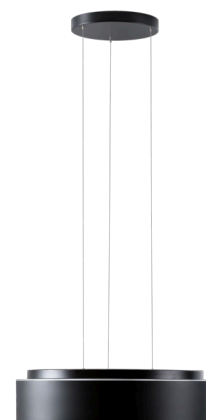

ERIS LEC4

Kód produktu: ERI67418

Typ: LED-1L23E950ZLE910/414C/L100 C 3K##

Krátký popis svítidla: Černé závěsné LED svítidlo ON/OFF a skleněné stínidlo TRIPLEX OPALS černým dekorativním pruhem

Technické

Typy svítidel	Klasické on/off
Typ montáže	závěsné - lanko SELV (bezkabelové)
Materiál základny	ocel
Materiál stínidla	třívrstvé sklo TRIPLEX OPÁL
Barva základny	černá Ral9005
Barva stínidla	bílá - černá
Držení stínidla	sklapovací systém
Umístění montáže	strop
Šířka	540 mm
Délka	540 mm
Výška	145 mm
Průměr	Ø 540 mm
Délka závěsu	1000 mm
Montážní otvor	3xØ5mm
Kabelový vstup	2xØ16mm
Energetická třída	D
Rázová pevnost	IK01
Provozní teplota	od -20°C do +30°C

Elektrické

Příkon	48 W
Stupeň krytí	IP40
Objímka	LED modul
Svorkovnice	zacvakávací
Počet svítidel na jistič B10A	11 ks
Počet svítidel na jistič B16A	17 ks
Počet svítidel na jistič C10A	18 ks
Počet svítidel na jistič C16A	28 ks

Světelné

Světelný tok svítidla	3720 lm
Světelný tok zdroje	7430 lm
Měrný výkon	77 lm/W
Teplota	3000 K
Životnost LED L80/B10	100000 hod
CRI	Ra80
MacAdam	3
Fotobiologická bezpečnost svítidla dle EN 62471 (Blue light hazard)	Risk group 0

Eulum data pro výpočtové programy jsou k dispozici na www.osmont.cz.