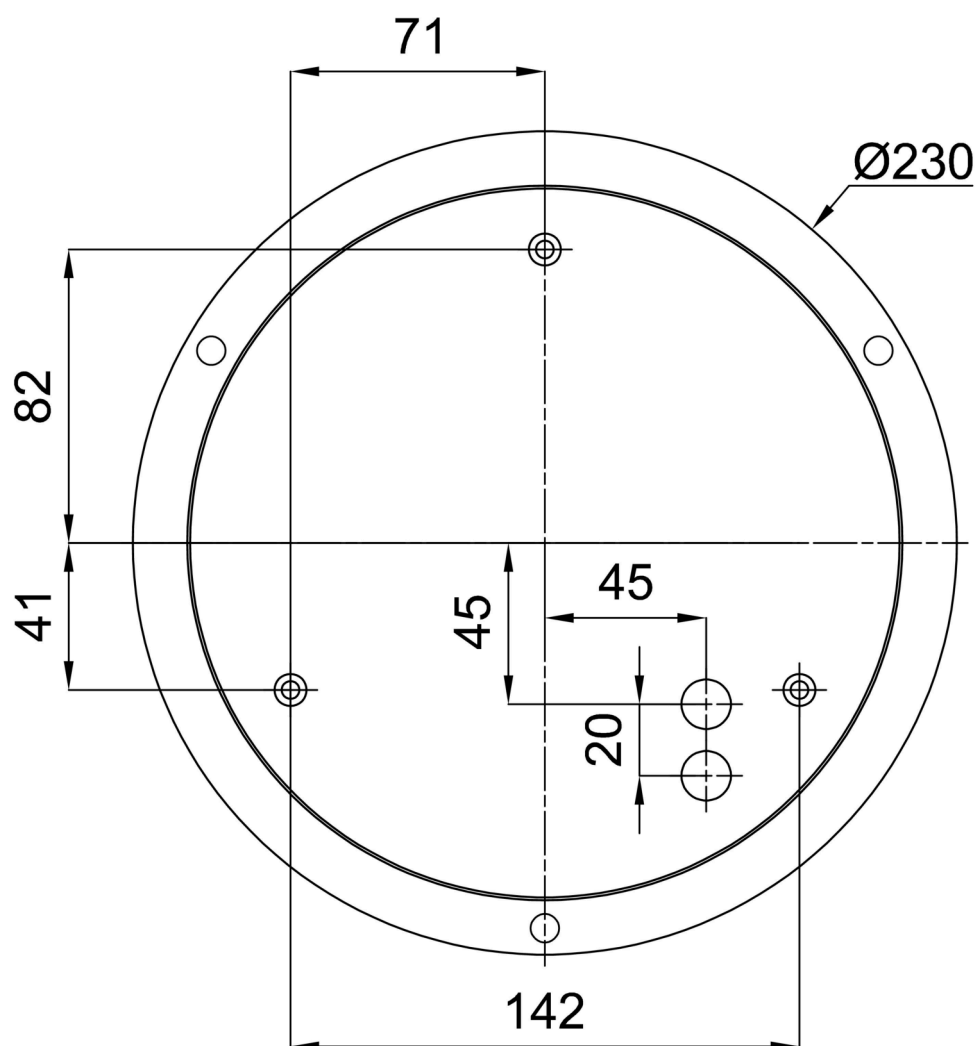

Technické

Typy svítidel	Klasické on/off
Typ montáže	závěsné - lanko SELV (bezkabelové)
Materiál základny	ocel
Materiál stínidla	třívrstvé sklo TRIPLEX OPÁL
Barva základny	černá Ral9005
Barva stínidla	bílá - černá
Držení stínidla	sklapovací systém
Umístění montáže	strop
Šířka	540 mm
Délka	540 mm
Výška	145 mm
Průměr	Ø 540 mm
Délka závěsu	1000 mm
Montážní otvor	3xØ5mm
Kabelový vstup	2xØ16mm
Energetická třída	D
Rázová pevnost	IK01
Provozní teplota	od -20°C do +30°C

*U akumulátorů je poskytována záruka v délce 12 měsíců od data prodeje.

Montážní rozměry:

Doplňkový sortiment:

Stínidlo

Kód produktu	Název	Barva	Popis	Obrázek	Rozkres
20133	414C	bílá - černá			