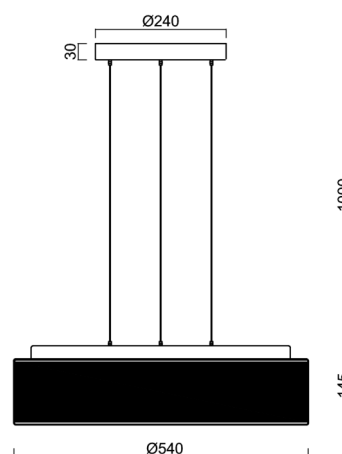

ERIS LEC4

Kód produktu: ERI67418

Typ: LED-1L23E950ZLE910/414C/L100 C 3K##

Krátký popis svítidla: Černé závěsné LED svítidlo ON/OFF a skleněné stínidlo TRIPLEX OPALS černým dekorativním pruhem

Technické

Typy svítidel	Klasické on/off
Typ montáže	závěsné - lanko SELV (bezkabelové)
Materiál základny	ocel
Materiál stínidla	třívrstvé sklo TRIPLEX OPÁL
Barva základny	černá Ral9005
Barva stínidla	bílá - černá
Držení stínidla	sklapovací systém
Umístění montáže	strop
Šířka	540 mm
Délka	540 mm
Výška	145 mm
Průměr	Ø 540 mm
Délka závěsu	1000 mm
Montážní otvor	3xØ5mm
Kabelový vstup	2xØ16mm
Energetická třída	D
Rázová pevnost	IK01
Provozní teplota	od -20°C do +30°C

Elektrické

Příkon	48 W
Stupeň krytí	IP40
Objímka	LED modul
Svorkovnice	zacvakávací
Počet svítidel na jistič B10A	11 ks
Počet svítidel na jistič B16A	17 ks
Počet svítidel na jistič C10A	18 ks
Počet svítidel na jistič C16A	28 ks

Světelné

Světelný tok svítidla	3720 lm
Světelný tok zdroje	7430 lm
Měrný výkon	77 lm/W
Teplota	3000 K
Životnost LED L80/B10	100000 hod
CRI	Ra80
MacAdam	3
Fotobiologická bezpečnost svítidla dle EN 62471 (Blue light hazard)	Risk group 0

Eulum data pro výpočtové programy jsou k dispozici na www.osmont.cz.