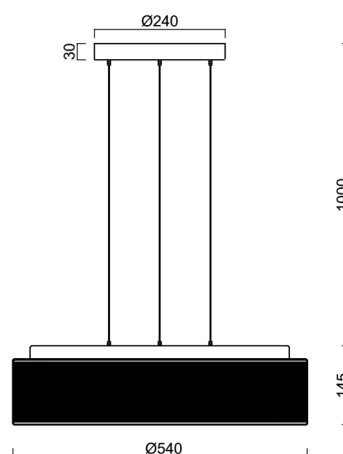

ERIS LEC4

LED-1L23E950ZLE910/414C/L100 B 3K##

WWW.OSMONT.CZ

ERIS LEC4

Kód produktu: ERI67414

Typ: LED-1L23E950ZLE910/414C/L100 B 3K##

Krátký popis svítidla: Bílé závěsné LED svítidlo ON/OFF a skleněné stínidlo TRIPLEX OPALs černým dekorativním pruhem

Technické

Typy svítidel	Klasické on/off
Typ montáže	závěsné - lanko SELV (bezkabelové)
Materiál základny	ocel
Materiál stínidla	třívrstvé sklo TRIPLEX OPÁL
Barva základny	bílá Ral9003
Barva stínidla	bílá - černá
Držení stínidla	sklapovací systém
Umístění montáže	strop
Šířka	540 mm
Délka	540 mm
Výška	145 mm
Průměr	Ø 540 mm
Délka závěsu	1000 mm
Montážní otvor	3xØ5mm
Kabelový vstup	2xØ16mm
Energetická třída	D
Rázová pevnost	IK01
Provozní teplota	od -20°C do +30°C

Světelné

Světelný tok svítidla	3720 lm
Světelný tok zdroje	7430 lm
Měrný výkon	77 lm/W
Teplota	3000 K
Životnost LED L80/B10	100000 hod
CRI	Ra80
MacAdam	3
Fotobiologická bezpečnost svítidla dle EN 62471 (Blue light hazard)	Risk group 0

*U akumulátorů je poskytována záruka v délce 12 měsíců od data prodeje.

Montážní rozměry:

Doplňkový sortiment:

Stínidlo

Kód produktu	Název	Barva	Popis	Obrázek	Rozkres
20133	414C	bílá - černá			