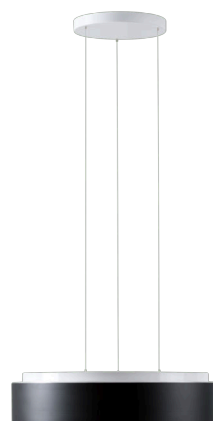

ERIS LEC4

LED-1L23E950ZLE910/414C/L100 B 3K##

WWW.OSMONT.CZ

ERIS LEC4

Kód produktu: ERI67414

Typ: LED-1L23E950ZLE910/414C/L100 B 3K##

Krátký popis svítidla: Bílé závěsné LED svítidlo ON/OFF a skleněné stínidlo TRIPLEX OPALs černým dekorativním pruhem

Technické

Typy svítidel	Klasické on/off
Typ montáže	závěsné - lanko SELV (bezkabelové)
Materiál základny	ocel
Materiál stínidla	třívrstvé sklo TRIPLEX OPÁL
Barva základny	bílá Ral9003
Barva stínidla	bílá - černá
Držení stínidla	sklapovací systém
Umístění montáže	strop
Šířka	540 mm
Délka	540 mm
Výška	145 mm
Průměr	Ø 540 mm
Délka závěsu	1000 mm
Montážní otvor	3xØ5mm
Kabelový vstup	2xØ16mm
Energetická třída	D
Rázová pevnost	IK01
Provozní teplota	od -20°C do +30°C

Elektrické

Příkon	48 W
Stupeň krytí	IP40
Objímka	LED modul
Svorkovnice	zacvakávací
Počet svítidel na jistič B10A	11 ks
Počet svítidel na jistič B16A	17 ks
Počet svítidel na jistič C10A	18 ks
Počet svítidel na jistič C16A	28 ks