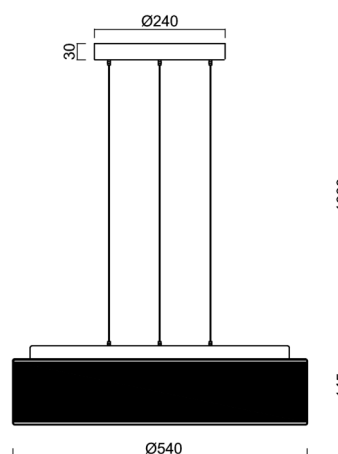

ERIS LEC4

Kód produktu: ERI67413

Typ: LED-1L23E700ZLE910/414C/L100 B DALI 3K##

Krátký popis svítidla: Bílé závěsné LED svítidlo DALI a skleněné stínidlo TRIPLEX OPALs černým dekorativním pruhem

Technické

Typy svítidel	Stmívatelné
Typ montáže	závěsné - lanko SELV (bezkabelové)
Materiál základny	ocel
Materiál stínidla	třívrstvé sklo TRIPLEX OPÁL
Barva základny	bílá Ral9003
Barva stínidla	bílá - černá
Držení stínidla	sklapovací systém
Umístění montáže	strop
Šířka	540 mm
Délka	540 mm
Výška	145 mm
Průměr	Ø 540 mm
Délka závěsu	1000 mm
Montážní otvor	3xØ5mm
Kabelový vstup	2xØ16mm
Energetická třída	D
Rázová pevnost	IK01
Provozní teplota	od -20°C do +30°C

Elektrické

Příkon	35 W
Stupeň krytí	IP40
Objemka	LED modul
Svorkovnice	zacvakávací
Počet svítidel na jistič B10A	31 ks
Počet svítidel na jistič B16A	50 ks
Počet svítidel na jistič C10A	52 ks
Počet svítidel na jistič C16A	85 ks

Světelné

Světelný tok svítidla	2810 lm
Světelný tok zdroje	5610 lm
Měrný výkon	80 lm/W
Teplota	3000 K
Životnost LED L80/B10	100000 hod
CRI	Ra80
MacAdam	3
Fotobiologická bezpečnost svítidla dle EN 62471 (Blue light hazard)	Risk group 0

Eulum data pro výpočtové programy jsou k dispozici na www.osmont.cz.