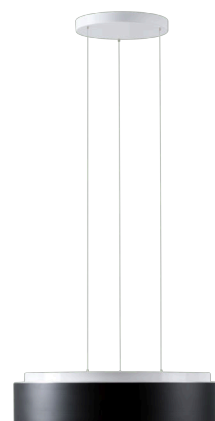

ERIS LEC4

Kód produktu: ERI67413

Typ: LED-1L23E700ZLE910/414C/L100 B DALI 3K##

Krátký popis svítidla: Bílé závěsné LED svítidlo DALI a skleněné stínidlo TRIPLEX OPALs černým dekorativním pruhem

Technické

Typy svítidel	Stmívatelné
Typ montáže	závěsné - lanko SELV (bezkabelové)
Materiál základny	ocel
Materiál stínidla	třívrstvé sklo TRIPLEX OPÁL
Barva základny	bílá Ral9003
Barva stínidla	bílá - černá
Držení stínidla	sklapovací systém
Umístění montáže	strop
Šířka	540 mm
Délka	540 mm
Výška	145 mm
Průměr	Ø 540 mm
Délka závěsu	1000 mm
Montážní otvor	3xØ5mm
Kabelový vstup	2xØ16mm
Energetická třída	D
Rázová pevnost	IK01
Provozní teplota	od -20°C do +30°C

Elektrické

Příkon	35 W
Stupeň krytí	IP40
Objemka	LED modul
Svorkovnice	zacvakávací
Počet svítidel na jistič B10A	31 ks
Počet svítidel na jistič B16A	50 ks
Počet svítidel na jistič C10A	52 ks
Počet svítidel na jistič C16A	85 ks

Světelné

Světelný tok svítidla	2810 lm
Světelný tok zdroje	5610 lm
Měrný výkon	80 lm/W
Teplota	3000 K
Životnost LED L80/B10	100000 hod
CRI	Ra80
MacAdam	3
Fotobiologická bezpečnost svítidla dle EN 62471 (Blue light hazard)	Risk group 0

Eulum data pro výpočtové programy jsou k dispozici na www.osmont.cz.