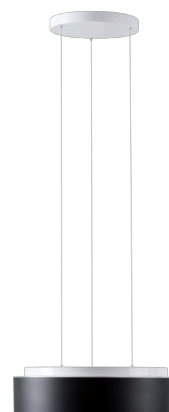

ERIS LEC3

LED-1L16E500ZLE88/413C/L100 B DALI 3/4K#

WWW.OSMONT.CZ

ERIS LEC3

Kód produktu: ERI71360

Typ: LED-1L16E500ZLE88/413C/L100 B DALI 3/4K#

Krátký popis svítidla: Bílé závěsné přepínatelné LED svítidlo DALI a skleněné stínidlo TRIPLEX OPAL s černým dekorativním pruhem

Technické

Typy svítidel	Stmívatelné
Typ montáže	závěsné - lanko SELV (bezkabelové)
Materiál základny	ocel
Materiál stínidla	třívrstvé sklo TRIPLEX OPÁL
Barva základny	bílá Ral9003
Barva stínidla	bílá - černá
Držení stínidla	sklapovací systém
Umístění montáže	strop
Šířka	445 mm
Délka	445 mm
Výška	135 mm
Průměr	Ø 445 mm
Délka závěsu	1000 mm
Montážní otvor	3xØ5mm
Kabelový vstup	2xØ16mm
Energetická třída	D
Rázová pevnost	IK01
Provozní teplota	od -20°C do +30°C

Elektrické

Příkon	24 W
Stupeň krytí	IP40
Objemka	LED modul
Svorkovnice	zacvakávací
Počet svítidel na jistič B10A	31 ks
Počet svítidel na jistič B16A	50 ks
Počet svítidel na jistič C10A	52 ks
Počet svítidel na jistič C16A	85 ks