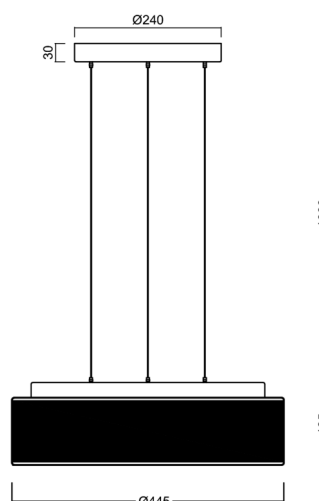

ERIS LEC3

LED-1L16E500ZLE88/413C/L100 B DALI 3/4K#

WWW.OSMONT.CZ

ERIS LEC3

Kód produktu: ERI71360

Typ: LED-1L16E500ZLE88/413C/L100 B DALI 3/4K#

Krátký popis svítidla: Bílé závěsné přepínatelné LED svítidlo DALI a skleněné stínidlo TRIPLEX OPAL s černým dekorativním pruhem

Technické

Typy svítidel	Stmívatelné
Typ montáže	závěsné - lanko SELV (bezkabelové)
Materiál základny	ocel
Materiál stínidla	třívrstvé sklo TRIPLEX OPÁL
Barva základny	bílá Ral9003
Barva stínidla	bílá - černá
Držení stínidla	sklapovací systém
Umístění montáže	strop
Šířka	445 mm
Délka	445 mm
Výška	135 mm
Průměr	Ø 445 mm
Délka závěsu	1000 mm
Montážní otvor	3xØ5mm
Kabelový vstup	2xØ16mm
Energetická třída	D
Rázová pevnost	IK01
Provozní teplota	od -20°C do +30°C

Elektrické

Příkon	24 W
Stupeň krytí	IP40
Objemka	LED modul
Svorkovnice	zacvakávací
Počet svítidel na jistič B10A	31 ks
Počet svítidel na jistič B16A	50 ks
Počet svítidel na jistič C10A	52 ks
Počet svítidel na jistič C16A	85 ks

*U akumulátorů je poskytována záruka v délce 12 měsíců od data prodeje.

Montážní rozměry:

Doplňkový sortiment:

Stínidlo

Kód produktu	Název	Barva	Popis	Obrázek	Rozkres
20132	413C	bílá - černá			