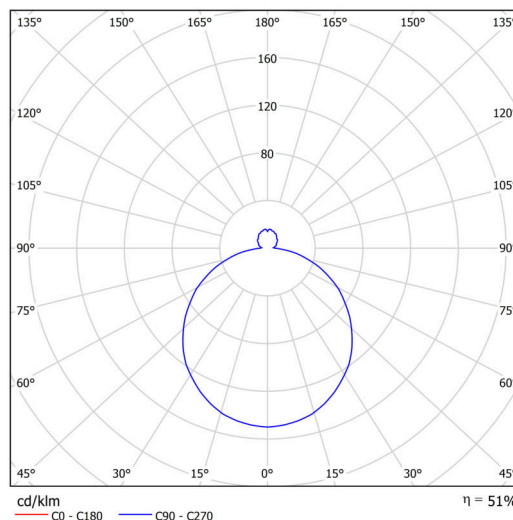

Světelné

Světelný tok svítidla	1880/1960 lm
Světelný tok zdroje	3750/3910 lm
Měrný výkon	78 lm/W
Teplota	3000/4000 K
Životnost LED L80/B10	100000 hod
CRI	Ra80
MacAdam	3
Fotobiologická bezpečnost svítidla dle EN 62471 (Blue light hazard)	Risk group 0