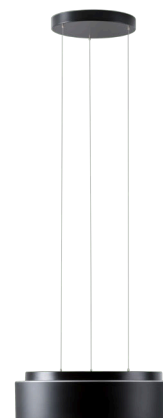

ERIS LEC3

Kód produktu: ERI67902

Typ: LED-1L16E700ZLE88/413C/L100 C 4K#

Krátký popis svítidla: Černé závěsné LED svítidlo ON/OFF a skleněné stínidlo TRIPLEX OPALs černým dekorativním pruhem

Technické

Typy svítidel	Klasické on/off
Typ montáže	závěsné - lanko SELV (bezkabelové)
Materiál základny	ocel
Materiál stínidla	třívrstvé sklo TRIPLEX OPÁL
Barva základny	černá Ral9005
Barva stínidla	bílá - černá
Držení stínidla	sklapovací systém
Umístění montáže	strop
Šířka	445 mm
Délka	445 mm
Výška	135 mm
Průměr	ø 445 mm
Délka závěsu	1000 mm
Montážní otvor	3xø5mm
Kabelový vstup	2xø16mm
Energetická třída	D
Rázová pevnost	IK01
Provozní teplota	od -20°C do +30°C

Elektrické

Příkon	34 W
Stupeň krytí	IP40
Objímka	LED modul
Svorkovnice	zacvakávací
Počet svítidel na jistič B10A	11 ks
Počet svítidel na jistič B16A	17 ks
Počet svítidel na jistič C10A	18 ks
Počet svítidel na jistič C16A	28 ks

Světelné

Světelný tok svítidla	2640 lm
Světelný tok zdroje	5270 lm
Měrný výkon	77 lm/W
Teplota	4000 K
Životnost LED L80/B10	100000 hod
CRI	Ra80
MacAdam	3
Fotobiologická bezpečnost svítidla dle EN 62471 (Blue light hazard)	Risk group 0

Eulum data pro výpočtové programy jsou k dispozici na www.osmont.cz.