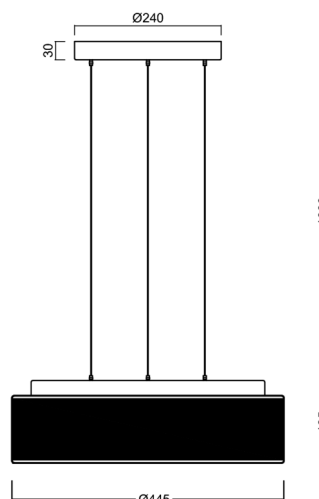

ERIS LEC3

Kód produktu: ERI67902

Typ: LED-1L16E700ZLE88/413C/L100 C 4K#

Krátký popis svítidla: Černé závěsné LED svítidlo ON/OFF a skleněné stínidlo TRIPLEX OPALs černým dekorativním pruhem

Technické

Typy svítidel	Klasické on/off
Typ montáže	závěsné - lanko SELV (bezkabelové)
Materiál základny	ocel
Materiál stínidla	třívrstvé sklo TRIPLEX OPÁL
Barva základny	černá Ral9005
Barva stínidla	bílá - černá
Držení stínidla	sklapovací systém
Umístění montáže	strop
Šířka	445 mm
Délka	445 mm
Výška	135 mm
Průměr	ø 445 mm
Délka závěsu	1000 mm
Montážní otvor	3xø5mm
Kabelový vstup	2xø16mm
Energetická třída	D
Rázová pevnost	IK01
Provozní teplota	od -20°C do +30°C

Elektrické

Příkon	34 W
Stupeň krytí	IP40
Objímka	LED modul
Svorkovnice	zacvakávací
Počet svítidel na jistič B10A	11 ks
Počet svítidel na jistič B16A	17 ks
Počet svítidel na jistič C10A	18 ks
Počet svítidel na jistič C16A	28 ks

Světelné

Světelný tok svítidla	2640 lm
Světelný tok zdroje	5270 lm
Měrný výkon	77 lm/W
Teplota	4000 K
Životnost LED L80/B10	100000 hod
CRI	Ra80
MacAdam	3
Fotobiologická bezpečnost svítidla dle EN 62471 (Blue light hazard)	Risk group 0

Eulum data pro výpočtové programy jsou k dispozici na www.osmont.cz.