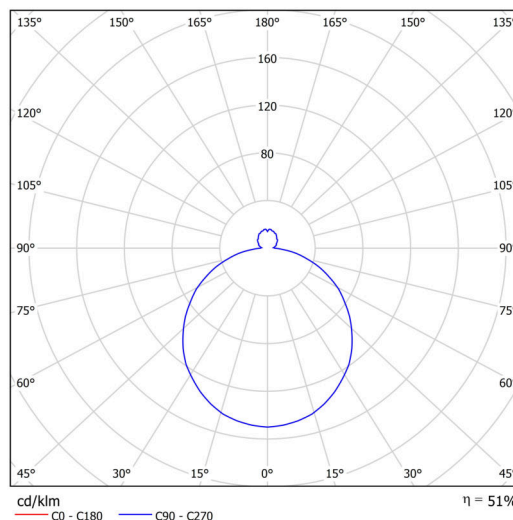

ERIS LEC3

Kód produktu: ERI67902

Typ: LED-1L16E700ZLE88/413C/L100 C 4K#

Krátký popis svítidla: Černé závěsné LED svítidlo ON/OFF a skleněné stínidlo TRIPLEX OPALs černým dekorativním pruhem

Technické

Typy svítidel	Klasické on/off
Typ montáže	závěsné - lanko SELV (bezkabelové)
Materiál základny	ocel
Materiál stínidla	třívrstvé sklo TRIPLEX OPÁL
Barva základny	černá Ral9005
Barva stínidla	bílá - černá
Držení stínidla	sklapovací systém
Umístění montáže	strop
Šířka	445 mm
Délka	445 mm
Výška	135 mm
Průměr	ø 445 mm
Délka závěsu	1000 mm
Montážní otvor	3xø5mm
Kabelový vstup	2xø16mm
Energetická třída	D
Rázová pevnost	IK01
Provozní teplota	od -20°C do +30°C

Elektrické

Příkon	34 W
Stupeň krytí	IP40
Objímka	LED modul
Svorkovnice	zacvakávací
Počet svítidel na jistič B10A	11 ks
Počet svítidel na jistič B16A	17 ks
Počet svítidel na jistič C10A	18 ks
Počet svítidel na jistič C16A	28 ks

Světelné

Světelný tok svítidla	2640 lm
Světelný tok zdroje	5270 lm
Měrný výkon	77 lm/W
Teplota	4000 K
Životnost LED L80/B10	100000 hod
CRI	Ra80
MacAdam	3
Fotobiologická bezpečnost svítidla dle EN 62471 (Blue light hazard)	Risk group 0

Eulum data pro výpočtové programy jsou k dispozici na www.osmont.cz.