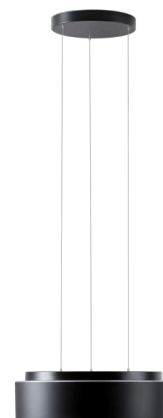

ERIS LEC3

Kód produktu: ERI67900

Typ: LED-1L16E500ZLE88/413C/L100 C 4K#

Krátký popis svítidla: Černé závěsné LED svítidlo ON/OFF a skleněné stínidlo TRIPLEX OPALs černým dekorativním pruhem

Technické

Typy svítidel	Klasické on/off
Typ montáže	závěsné - lanko SELV (bezkabelové)
Materiál základny	ocel
Materiál stínidla	třívrstvé sklo TRIPLEX OPÁL
Barva základny	černá Ral9005
Barva stínidla	bílá - černá
Držení stínidla	sklapovací systém
Umístění montáže	strop
Šířka	445 mm
Délka	445 mm
Výška	135 mm
Průměr	Ø 445 mm
Délka závěsu	1000 mm
Montážní otvor	3xØ5mm
Kabelový vstup	2xØ16mm
Energetická třída	D
Rázová pevnost	IK01
Provozní teplota	od -20°C do +30°C

Elektrické

Příkon	24 W
Stupeň krytí	IP40
Objímka	LED modul
Svorkovnice	zacvakávací
Počet svítidel na jistič B10A	31 ks
Počet svítidel na jistič B16A	50 ks
Počet svítidel na jistič C10A	52 ks
Počet svítidel na jistič C16A	85 ks

Světelné

Světelný tok svítidla	1960 lm
Světelný tok zdroje	3910 lm
Měrný výkon	81 lm/W
Teplota	4000 K
Životnost LED L80/B10	100000 hod
CRI	Ra80
MacAdam	3
Fotobiologická bezpečnost svítidla dle EN 62471 (Blue light hazard)	Risk group 0

Eulum data pro výpočtové programy jsou k dispozici na www.osmont.cz.