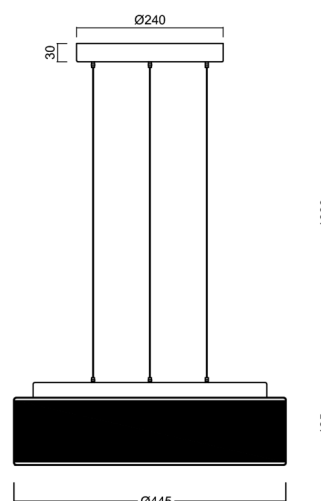

ERIS LEC3

Kód produktu: ERI67900

Typ: LED-1L16E500ZLE88/413C/L100 C 4K#

Krátký popis svítidla: Černé závěsné LED svítidlo ON/OFF a skleněné stínidlo TRIPLEX OPALs černým dekorativním pruhem

Technické

Typy svítidel	Klasické on/off
Typ montáže	závěsné - lanko SELV (bezkabelové)
Materiál základny	ocel
Materiál stínidla	třívrstvé sklo TRIPLEX OPÁL
Barva základny	černá Ral9005
Barva stínidla	bílá - černá
Držení stínidla	sklapovací systém
Umístění montáže	strop
Šířka	445 mm
Délka	445 mm
Výška	135 mm
Průměr	Ø 445 mm
Délka závěsu	1000 mm
Montážní otvor	3xØ5mm
Kabelový vstup	2xØ16mm
Energetická třída	D
Rázová pevnost	IK01
Provozní teplota	od -20°C do +30°C

Elektrické

Příkon	24 W
Stupeň krytí	IP40
Objímka	LED modul
Svorkovnice	zacvakávací
Počet svítidel na jistič B10A	31 ks
Počet svítidel na jistič B16A	50 ks
Počet svítidel na jistič C10A	52 ks
Počet svítidel na jistič C16A	85 ks

Světelné

Světelný tok svítidla	1960 lm
Světelný tok zdroje	3910 lm
Měrný výkon	81 lm/W
Teplota	4000 K
Životnost LED L80/B10	100000 hod
CRI	Ra80
MacAdam	3
Fotobiologická bezpečnost svítidla dle EN 62471 (Blue light hazard)	Risk group 0

Eulum data pro výpočtové programy jsou k dispozici na www.osmont.cz.