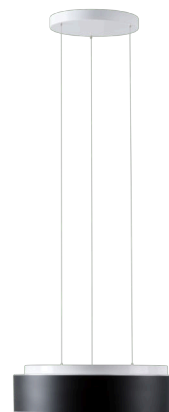

ERIS LEC3

Kód produktu: ERI67899

Typ: LED-1L16E700ZLE88/413C/L100 B DALI 4K#

Krátký popis svítidla: Bílé závěsné LED svítidlo DALI a skleněné stínidlo TRIPLEX OPALs černým dekorativním pruhem

Technické

Typy svítidel	Stmívatelné
Typ montáže	závěsné - lanko SELV (bezkabelové)
Materiál základny	ocel
Materiál stínidla	třívrstvé sklo TRIPLEX OPÁL
Barva základny	bílá Ral9003
Barva stínidla	bílá - černá
Držení stínidla	sklapovací systém
Umístění montáže	strop
Šířka	445 mm
Délka	445 mm
Výška	135 mm
Průměr	Ø 445 mm
Délka závěsu	1000 mm
Montážní otvor	3xØ5mm
Kabelový vstup	2xØ16mm
Energetická třída	D
Rázová pevnost	IK01
Provozní teplota	od -20°C do +30°C

Elektrické

Příkon	34 W
Stupeň krytí	IP40
Objemka	LED modul
Svorkovnice	zacvakávací
Počet svítidel na jistič B10A	31 ks
Počet svítidel na jistič B16A	50 ks
Počet svítidel na jistič C10A	52 ks
Počet svítidel na jistič C16A	85 ks

Světelné

Světelný tok svítidla	2640 lm
Světelný tok zdroje	5270 lm
Měrný výkon	77 lm/W
Teplota	4000 K
Životnost LED L80/B10	100000 hod
CRI	Ra80
MacAdam	3
Fotobiologická bezpečnost svítidla dle EN 62471 (Blue light hazard)	Risk group 0

Eulum data pro výpočtové programy jsou k dispozici na www.osmont.cz.