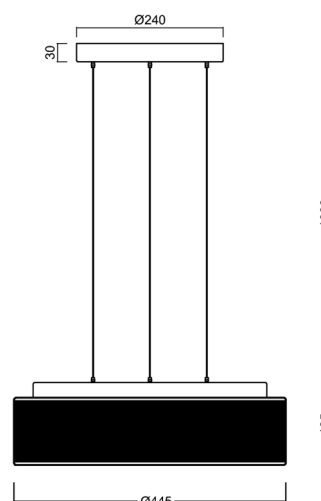

ERIS LEC3

Kód produktu: ERI67899

Typ: LED-1L16E700ZLE88/413C/L100 B DALI 4K#

Krátký popis svítidla: Bílé závěsné LED svítidlo DALI a skleněné stínidlo TRIPLEX OPALs černým dekorativním pruhem

Technické

Typy svítidel	Stmívatelné
Typ montáže	závěsné - lanko SELV (bezkabelové)
Materiál základny	ocel
Materiál stínidla	třívrstvé sklo TRIPLEX OPÁL
Barva základny	bílá Ral9003
Barva stínidla	bílá - černá
Držení stínidla	sklapovací systém
Umístění montáže	strop
Šířka	445 mm
Délka	445 mm
Výška	135 mm
Průměr	Ø 445 mm
Délka závěsu	1000 mm
Montážní otvor	3xØ5mm
Kabelový vstup	2xØ16mm
Energetická třída	D
Rázová pevnost	IK01
Provozní teplota	od -20°C do +30°C

Elektrické

Příkon	34 W
Stupeň krytí	IP40
Objemka	LED modul
Svorkovnice	zacvakávací
Počet svítidel na jistič B10A	31 ks
Počet svítidel na jistič B16A	50 ks
Počet svítidel na jistič C10A	52 ks
Počet svítidel na jistič C16A	85 ks

Světelné

Světelný tok svítidla	2640 lm
Světelný tok zdroje	5270 lm
Měrný výkon	77 lm/W
Teplota	4000 K
Životnost LED L80/B10	100000 hod
CRI	Ra80
MacAdam	3
Fotobiologická bezpečnost svítidla dle EN 62471 (Blue light hazard)	Risk group 0

Eulum data pro výpočtové programy jsou k dispozici na www.osmont.cz.