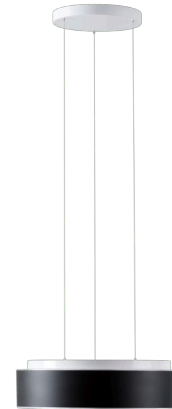

ERIS LEC3

Kód produktu: ERI67898

Typ: LED-1L16E700ZLE88/413C/L100 B 4K#

Krátký popis svítidla: Bílé závěsné LED svítidlo ON/OFF a skleněné stínidlo TRIPLEX OPALs černým dekorativním pruhem

Technické

Typy svítidel	Klasické on/off
Typ montáže	závěsné - lanko SELV (bezkabelové)
Materiál základny	ocel
Materiál stínidla	třívrstvé sklo TRIPLEX OPÁL
Barva základny	bílá Ral9003
Barva stínidla	bílá - černá
Držení stínidla	sklapovací systém
Umístění montáže	strop
Šířka	445 mm
Délka	445 mm
Výška	135 mm
Průměr	Ø 445 mm
Délka závěsu	1000 mm
Montážní otvor	3xØ5mm
Kabelový vstup	2xØ16mm
Energetická třída	D
Rázová pevnost	IK01
Provozní teplota	od -20°C do +30°C

Elektrické

Příkon	34 W
Stupeň krytí	IP40
Objímka	LED modul
Svorkovnice	zacvakávací
Počet svítidel na jistič B10A	11 ks
Počet svítidel na jistič B16A	17 ks
Počet svítidel na jistič C10A	18 ks
Počet svítidel na jistič C16A	28 ks

Světelné

Světelný tok svítidla	2640 lm
Světelný tok zdroje	5270 lm
Měrný výkon	77 lm/W
Teplota	4000 K
Životnost LED L80/B10	100000 hod
CRI	Ra80
MacAdam	3
Fotobiologická bezpečnost svítidla dle EN 62471 (Blue light hazard)	Risk group 0

Eulum data pro výpočtové programy jsou k dispozici na www.osmont.cz.