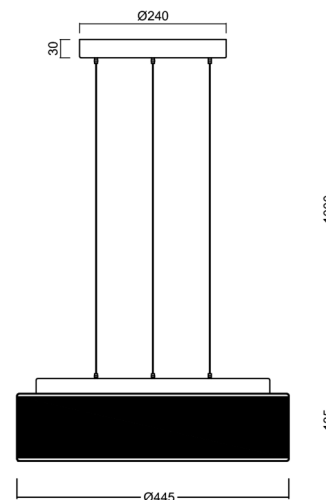

ERIS LEC3

Kód produktu: ERI67898

Typ: LED-1L16E700ZLE88/413C/L100 B 4K#

Krátký popis svítidla: Bílé závěsné LED svítidlo ON/OFF a skleněné stínidlo TRIPLEX OPALs černým dekorativním pruhem

Technické

Typy svítidel	Klasické on/off
Typ montáže	závěsné - lanko SELV (bezkabelové)
Materiál základny	ocel
Materiál stínidla	třívrstvé sklo TRIPLEX OPÁL
Barva základny	bílá Ral9003
Barva stínidla	bílá - černá
Držení stínidla	sklapovací systém
Umístění montáže	strop
Šířka	445 mm
Délka	445 mm
Výška	135 mm
Průměr	Ø 445 mm
Délka závěsu	1000 mm
Montážní otvor	3xØ5mm
Kabelový vstup	2xØ16mm
Energetická třída	D
Rázová pevnost	IK01
Provozní teplota	od -20°C do +30°C

Elektrické

Příkon	34 W
Stupeň krytí	IP40
Objímka	LED modul
Svorkovnice	zacvakávací
Počet svítidel na jistič B10A	11 ks
Počet svítidel na jistič B16A	17 ks
Počet svítidel na jistič C10A	18 ks
Počet svítidel na jistič C16A	28 ks

Světelné

Světelný tok svítidla	2640 lm
Světelný tok zdroje	5270 lm
Měrný výkon	77 lm/W
Teplota	4000 K
Životnost LED L80/B10	100000 hod
CRI	Ra80
MacAdam	3
Fotobiologická bezpečnost svítidla dle EN 62471 (Blue light hazard)	Risk group 0

Eulum data pro výpočtové programy jsou k dispozici na www.osmont.cz.