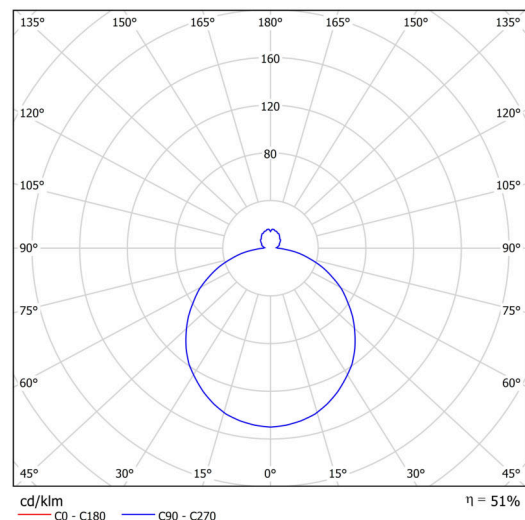

ERIS LEC3

Kód produktu: ERI67898

Typ: LED-1L16E700ZLE88/413C/L100 B 4K#

Krátký popis svítidla: Bílé závěsné LED svítidlo ON/OFF a skleněné stínidlo TRIPLEX OPALs černým dekorativním pruhem

Technické

Typy svítidel	Klasické on/off
Typ montáže	závěsné - lanko SELV (bezkabelové)
Materiál základny	ocel
Materiál stínidla	třívrstvé sklo TRIPLEX OPÁL
Barva základny	bílá Ral9003
Barva stínidla	bílá - černá
Držení stínidla	sklapovací systém
Umístění montáže	strop
Šířka	445 mm
Délka	445 mm
Výška	135 mm
Průměr	Ø 445 mm
Délka závěsu	1000 mm
Montážní otvor	3xØ5mm
Kabelový vstup	2xØ16mm
Energetická třída	D
Rázová pevnost	IK01
Provozní teplota	od -20°C do +30°C

Elektrické

Příkon	34 W
Stupeň krytí	IP40
Objímka	LED modul
Svorkovnice	zacvakávací
Počet svítidel na jistič B10A	11 ks
Počet svítidel na jistič B16A	17 ks
Počet svítidel na jistič C10A	18 ks
Počet svítidel na jistič C16A	28 ks

Světelné

Světelný tok svítidla	2640 lm
Světelný tok zdroje	5270 lm
Měrný výkon	77 lm/W
Teplota	4000 K
Životnost LED L80/B10	100000 hod
CRI	Ra80
MacAdam	3
Fotobiologická bezpečnost svítidla dle EN 62471 (Blue light hazard)	Risk group 0

Eulum data pro výpočtové programy jsou k dispozici na www.osmont.cz.