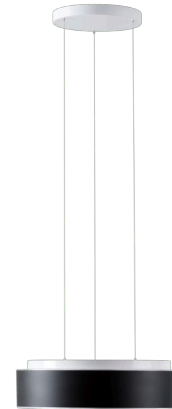

ERIS LEC3

Kód produktu: ERI67897

Typ: LED-1L16E500ZLE88/413C/L100 B DALI 4K#

Krátký popis svítidla: Bílé závěsné LED svítidlo DALI a skleněné stínidlo TRIPLEX OPALs černým dekorativním pruhem

Technické

Typy svítidel	Stmívatelné
Typ montáže	závěsné - lanko SELV (bezkabelové)
Materiál základny	ocel
Materiál stínidla	třívrstvé sklo TRIPLEX OPÁL
Barva základny	bílá Ral9003
Barva stínidla	bílá - černá
Držení stínidla	sklapovací systém
Umístění montáže	strop
Šířka	445 mm
Délka	445 mm
Výška	135 mm
Průměr	Ø 445 mm
Délka závěsu	1000 mm
Montážní otvor	3xØ5mm
Kabelový vstup	2xØ16mm
Energetická třída	D
Rázová pevnost	IK01
Provozní teplota	od -20°C do +30°C

Elektrické

Příkon	24 W
Stupeň krytí	IP40
Objemka	LED modul
Svorkovnice	zacvakávací
Počet svítidel na jistič B10A	31 ks
Počet svítidel na jistič B16A	50 ks
Počet svítidel na jistič C10A	52 ks
Počet svítidel na jistič C16A	85 ks

Světelné

Světelný tok svítidla	1960 lm
Světelný tok zdroje	3910 lm
Měrný výkon	81 lm/W
Teplota	4000 K
Životnost LED L80/B10	100000 hod
CRI	Ra80
MacAdam	3
Fotobiologická bezpečnost svítidla dle EN 62471 (Blue light hazard)	Risk group 0

Eulum data pro výpočtové programy jsou k dispozici na www.osmont.cz.