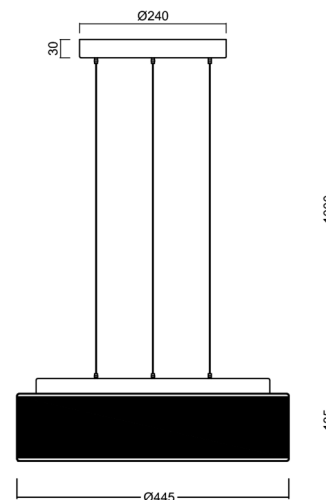

ERIS LEC3

Kód produktu: ERI67897

Typ: LED-1L16E500ZLE88/413C/L100 B DALI 4K#

Krátký popis svítidla: Bílé závěsné LED svítidlo DALI a skleněné stínidlo TRIPLEX OPALs černým dekorativním pruhem

Technické

Typy svítidel	Stmívatelné
Typ montáže	závěsné - lanko SELV (bezkabelové)
Materiál základny	ocel
Materiál stínidla	třívrstvé sklo TRIPLEX OPÁL
Barva základny	bílá Ral9003
Barva stínidla	bílá - černá
Držení stínidla	sklapovací systém
Umístění montáže	strop
Šířka	445 mm
Délka	445 mm
Výška	135 mm
Průměr	Ø 445 mm
Délka závěsu	1000 mm
Montážní otvor	3xØ5mm
Kabelový vstup	2xØ16mm
Energetická třída	D
Rázová pevnost	IK01
Provozní teplota	od -20°C do +30°C

Elektrické

Příkon	24 W
Stupeň krytí	IP40
Objemka	LED modul
Svorkovnice	zacvakávací
Počet svítidel na jistič B10A	31 ks
Počet svítidel na jistič B16A	50 ks
Počet svítidel na jistič C10A	52 ks
Počet svítidel na jistič C16A	85 ks

Světelné

Světelný tok svítidla	1960 lm
Světelný tok zdroje	3910 lm
Měrný výkon	81 lm/W
Teplota	4000 K
Životnost LED L80/B10	100000 hod
CRI	Ra80
MacAdam	3
Fotobiologická bezpečnost svítidla dle EN 62471 (Blue light hazard)	Risk group 0

Eulum data pro výpočtové programy jsou k dispozici na www.osmont.cz.