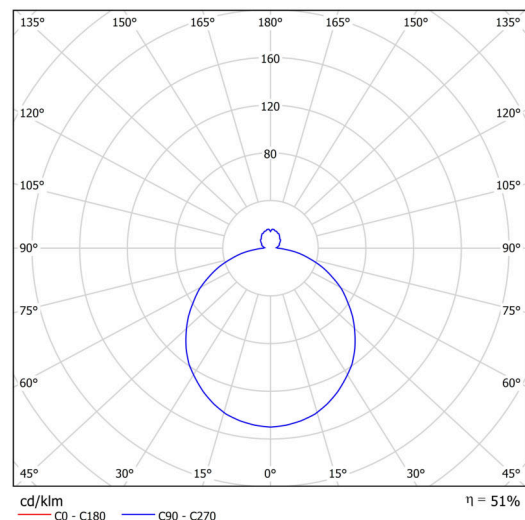

ERIS LEC3

Kód produktu: ERI67897

Typ: LED-1L16E500ZLE88/413C/L100 B DALI 4K#

Krátký popis svítidla: Bílé závěsné LED svítidlo DALI a skleněné stínidlo TRIPLEX OPALs černým dekorativním pruhem

Technické

Typy svítidel	Stmívatelné
Typ montáže	závěsné - lanko SELV (bezkabelové)
Materiál základny	ocel
Materiál stínidla	třívrstvé sklo TRIPLEX OPÁL
Barva základny	bílá Ral9003
Barva stínidla	bílá - černá
Držení stínidla	sklapovací systém
Umístění montáže	strop
Šířka	445 mm
Délka	445 mm
Výška	135 mm
Průměr	Ø 445 mm
Délka závěsu	1000 mm
Montážní otvor	3xØ5mm
Kabelový vstup	2xØ16mm
Energetická třída	D
Rázová pevnost	IK01
Provozní teplota	od -20°C do +30°C

Elektrické

Příkon	24 W
Stupeň krytí	IP40
Objemka	LED modul
Svorkovnice	zacvakávací
Počet svítidel na jistič B10A	31 ks
Počet svítidel na jistič B16A	50 ks
Počet svítidel na jistič C10A	52 ks
Počet svítidel na jistič C16A	85 ks

Světelné

Světelný tok svítidla	1960 lm
Světelný tok zdroje	3910 lm
Měrný výkon	81 lm/W
Teplota	4000 K
Životnost LED L80/B10	100000 hod
CRI	Ra80
MacAdam	3
Fotobiologická bezpečnost svítidla dle EN 62471 (Blue light hazard)	Risk group 0

Eulum data pro výpočtové programy jsou k dispozici na www.osmont.cz.