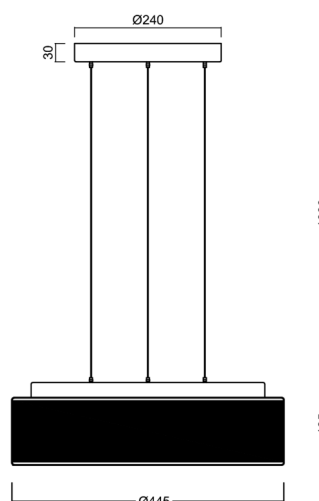

ERIS LEC3

Kód produktu: ERI67403

Typ: LED-1L16E700ZLE88/413C/L100 C DALI 3K#

Krátký popis svítidla: Černé závěsné LED svítidlo DALI a skleněné stínidlo TRIPLEX OPALS černým dekorativním pruhem

Technické

Typy svítidel	Stmívatelné
Typ montáže	závěsné - lanko SELV (bezkabelové)
Materiál základny	ocel
Materiál stínidla	třívrstvé sklo TRIPLEX OPÁL
Barva základny	černá Ral9005
Barva stínidla	bílá - černá
Držení stínidla	sklapovací systém
Umístění montáže	strop
Šířka	445 mm
Délka	445 mm
Výška	135 mm
Průměr	Ø 445 mm
Délka závěsu	1000 mm
Montážní otvor	3xØ5mm
Kabelový vstup	2xØ16mm
Energetická třída	D
Rázová pevnost	IK01
Provozní teplota	od -20°C do +30°C

Elektrické

Příkon	34 W
Stupeň krytí	IP40
Objímka	LED modul
Svorkovnice	zacvakávací
Počet svítidel na jistič B10A	31 ks
Počet svítidel na jistič B16A	50 ks
Počet svítidel na jistič C10A	52 ks
Počet svítidel na jistič C16A	85 ks

Světelné

Světelný tok svítidla	2530 lm
Světelný tok zdroje	5050 lm
Měrný výkon	74 lm/W
Teplota	3000 K
Životnost LED L80/B10	100000 hod
CRI	Ra80
MacAdam	3
Fotobiologická bezpečnost svítidla dle EN 62471 (Blue light hazard)	Risk group 0

Eulum data pro výpočtové programy jsou k dispozici na www.osmont.cz.