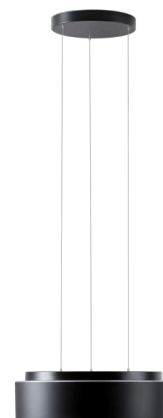

ERIS LEC3

Kód produktu: ERI67403

Typ: LED-1L16E700ZLE88/413C/L100 C DALI 3K#

Krátký popis svítidla: Černé závěsné LED svítidlo DALI a skleněné stínidlo TRIPLEX OPALS černým dekorativním pruhem

Technické

Typy svítidel	Stmívatelné
Typ montáže	závěsné - lanko SELV (bezkabelové)
Materiál základny	ocel
Materiál stínidla	třívrstvé sklo TRIPLEX OPÁL
Barva základny	černá Ral9005
Barva stínidla	bílá - černá
Držení stínidla	sklapovací systém
Umístění montáže	strop
Šířka	445 mm
Délka	445 mm
Výška	135 mm
Průměr	Ø 445 mm
Délka závěsu	1000 mm
Montážní otvor	3xØ5mm
Kabelový vstup	2xØ16mm
Energetická třída	D
Rázová pevnost	IK01
Provozní teplota	od -20°C do +30°C

Elektrické

Příkon	34 W
Stupeň krytí	IP40
Objímka	LED modul
Svorkovnice	zacvakávací
Počet svítidel na jistič B10A	31 ks
Počet svítidel na jistič B16A	50 ks
Počet svítidel na jistič C10A	52 ks
Počet svítidel na jistič C16A	85 ks

Světelné

Světelný tok svítidla	2530 lm
Světelný tok zdroje	5050 lm
Měrný výkon	74 lm/W
Teplota	3000 K
Životnost LED L80/B10	100000 hod
CRI	Ra80
MacAdam	3
Fotobiologická bezpečnost svítidla dle EN 62471 (Blue light hazard)	Risk group 0

Eulum data pro výpočtové programy jsou k dispozici na www.osmont.cz.