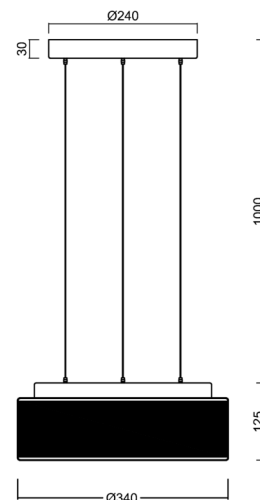

ERIS LEC2

LED-1L14E500ZLE64/412C/L100 C DALI 3/4K#

WWW.OSMONT.CZ

ERIS LEC2

Kód produktu: ERI71356

Typ: LED-1L14E500ZLE64/412C/L100 C DALI 3/4K#

Krátký popis svítidla: Černé závěsné přepínatelné LED svítidlo DALI a skleněné stínidlo TRIPLEX OPAL s černým dekorativním pruhem

Technické

Typy svítidel	Stmívatelné
Typ montáže	závěsné - lanko SELV (bezkabelové)
Materiál základny	ocel
Materiál stínidla	třivrstvé sklo TRIPLEX OPÁL
Barva základny	černá Ral9005
Barva stínidla	bílá - černá
Držení stínidla	sklapovací systém
Umístění montáže	strop
Šířka	340 mm
Délka	340 mm
Výška	125 mm
Průměr	Ø 340 mm
Délka závěsu	1000 mm
Montážní otvor	3xØ5mm
Kabelový vstup	2xØ16mm
Energetická třída	D
Rázová pevnost	IK01
Provozní teplota	od -20°C do +30°C

Elektrické

Příkon	13 W
Stupeň krytí	IP40
Objímka	LED modul
Svorkovnice	zacvakávací
Počet svítidel na jističi B10A	31 ks
Počet svítidel na jističi B16A	50 ks
Počet svítidel na jističi C10A	52 ks
Počet svítidel na jističi C16A	85 ks

*U akumulátorů je poskytována záruka v délce 12 měsíců od data prodeje.

Montážní rozměry:

Doplňkový sortiment:

Stínidlo

Kód produktu	Název	Barva	Popis	Obrázek	Rozkres
20131	412C	bílá - černá			