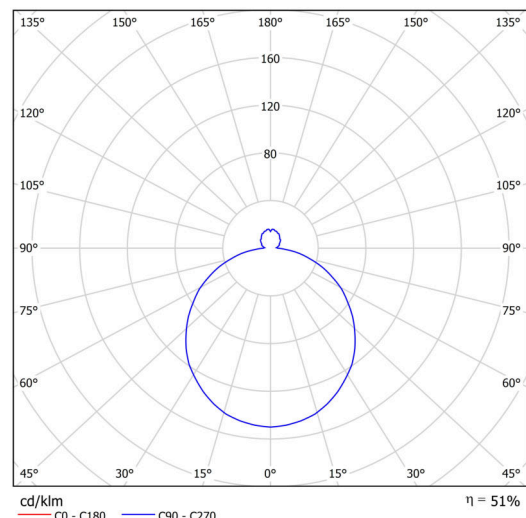

Světelné

Světelný tok svítidla	1000/1040 lm
Světelný tok zdroje	2000/2080 lm
Měrný výkon	76 lm/W
Teplota	3000/4000 K
Životnost LED L80/B10	100000 hod
CRI	Ra80
MacAdam	3
Fotobiologická bezpečnost svítidla dle EN 62471 (Blue light hazard)	Risk group 0