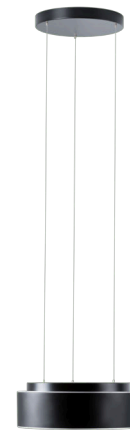

ERIS LEC2

LED-1L14E500ZLE64/412C/L100 C DALI 3/4K#

WWW.OSMONT.CZ

ERIS LEC2

Kód produktu: ERI71356

Typ: LED-1L14E500ZLE64/412C/L100 C DALI 3/4K#

Krátký popis svítidla: Černé závěsné přepínatelné LED svítidlo DALI a skleněné stínidlo TRIPLEX OPAL s černým dekorativním pruhem

Technické

Typy svítidel	Stmívatelné
Typ montáže	závěsné - lanko SELV (bezkabelové)
Materiál základny	ocel
Materiál stínidla	třivrstvé sklo TRIPLEX OPÁL
Barva základny	černá Ral9005
Barva stínidla	bílá - černá
Držení stínidla	sklapovací systém
Umístění montáže	strop
Šířka	340 mm
Délka	340 mm
Výška	125 mm
Průměr	Ø 340 mm
Délka závěsu	1000 mm
Montážní otvor	3xØ5mm
Kabelový vstup	2xØ16mm
Energetická třída	D
Rázová pevnost	IK01
Provozní teplota	od -20°C do +30°C