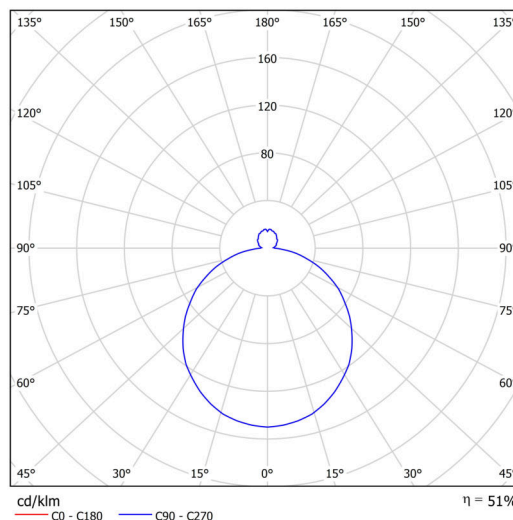

ERIS LEC2

Kód produktu: ERI70925

Typ: LED-1L14E700ZLE64/412C/L100 B DALI 4K#

Krátký popis svítidla: Bílé závěsné LED svítidlo DALI a skleněné stínidlo TRIPLEX OPAL s černým dekorativním pruhem

Technické

Typy svítidel	Stmívatelné
Typ montáže	závěsné - lanko SELV (bezkabelové)
Materiál základny	ocel
Materiál stínidla	třívrstvé sklo TRIPLEX OPÁL
Barva základny	bílá Ral9003
Barva stínidla	bílá - černá
Držení stínidla	sklapovací systém
Umístění montáže	strop
Šířka	340 mm
Délka	340 mm
Výška	125 mm
Průměr	Ø 340 mm
Délka závěsu	1000 mm
Montážní otvor	3xØ5mm
Kabelový vstup	2xØ16mm
Energetická třída	D
Rázová pevnost	IK01
Provozní teplota	od -20°C do +30°C

Elektrické

Příkon	18 W
Stupeň krytí	IP40
Objímka	LED modul
Svorkovnice	zacvakávací
Počet svítidel na jistič B10A	31 ks
Počet svítidel na jistič B16A	50 ks
Počet svítidel na jistič C10A	52 ks
Počet svítidel na jistič C16A	85 ks

Světelné

Světelný tok svítidla	1410 lm
Světelný tok zdroje	2810 lm
Měrný výkon	78 lm/W
Teplota	4000 K
Životnost LED L80/B10	100000 hod
CRI	Ra80
MacAdam	3
Fotobiologická bezpečnost svítidla dle EN 62471 (Blue light hazard)	Risk group 0

Eulum data pro výpočtové programy jsou k dispozici na www.osmont.cz.