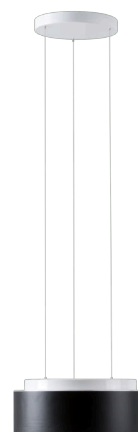

ERIS LEC2

Kód produktu: ERI70925

Typ: LED-1L14E700ZLE64/412C/L100 B DALI 4K#

Krátký popis svítidla: Bílé závěsné LED svítidlo DALI a skleněné stínidlo TRIPLEX OPAL s černým dekorativním pruhem

Technické

Typy svítidel	Stmívatelné
Typ montáže	závěsné - lanko SELV (bezkabelové)
Materiál základny	ocel
Materiál stínidla	třívrstvé sklo TRIPLEX OPÁL
Barva základny	bílá Ral9003
Barva stínidla	bílá - černá
Držení stínidla	sklapovací systém
Umístění montáže	strop
Šířka	340 mm
Délka	340 mm
Výška	125 mm
Průměr	Ø 340 mm
Délka závěsu	1000 mm
Montážní otvor	3xØ5mm
Kabelový vstup	2xØ16mm
Energetická třída	D
Rázová pevnost	IK01
Provozní teplota	od -20°C do +30°C

Elektrické

Příkon	18 W
Stupeň krytí	IP40
Objímka	LED modul
Svorkovnice	zacvakávací
Počet svítidel na jistič B10A	31 ks
Počet svítidel na jistič B16A	50 ks
Počet svítidel na jistič C10A	52 ks
Počet svítidel na jistič C16A	85 ks

Světelné

Světelný tok svítidla	1410 lm
Světelný tok zdroje	2810 lm
Měrný výkon	78 lm/W
Teplota	4000 K
Životnost LED L80/B10	100000 hod
CRI	Ra80
MacAdam	3
Fotobiologická bezpečnost svítidla dle EN 62471 (Blue light hazard)	Risk group 0

Eulum data pro výpočtové programy jsou k dispozici na www.osmont.cz.