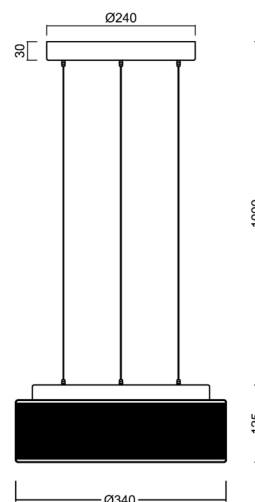

ERIS LEC2

Kód produktu: ERI70925

Typ: LED-1L14E700ZLE64/412C/L100 B DALI 4K#

Krátký popis svítidla: Bílé závěsné LED svítidlo DALI a skleněné stínidlo TRIPLEX OPAL s černým dekorativním pruhem

Technické

Typy svítidel	Stmívatelné
Typ montáže	závěsné - lanko SELV (bezkabelové)
Materiál základny	ocel
Materiál stínidla	třívrstvé sklo TRIPLEX OPÁL
Barva základny	bílá Ral9003
Barva stínidla	bílá - černá
Držení stínidla	sklapovací systém
Umístění montáže	strop
Šířka	340 mm
Délka	340 mm
Výška	125 mm
Průměr	Ø 340 mm
Délka závěsu	1000 mm
Montážní otvor	3xØ5mm
Kabelový vstup	2xØ16mm
Energetická třída	D
Rázová pevnost	IK01
Provozní teplota	od -20°C do +30°C

Elektrické

Příkon	18 W
Stupeň krytí	IP40
Objímka	LED modul
Svorkovnice	zacvakávací
Počet svítidel na jistič B10A	31 ks
Počet svítidel na jistič B16A	50 ks
Počet svítidel na jistič C10A	52 ks
Počet svítidel na jistič C16A	85 ks

Světelné

Světelný tok svítidla	1410 lm
Světelný tok zdroje	2810 lm
Měrný výkon	78 lm/W
Teplota	4000 K
Životnost LED L80/B10	100000 hod
CRI	Ra80
MacAdam	3
Fotobiologická bezpečnost svítidla dle EN 62471 (Blue light hazard)	Risk group 0

Eulum data pro výpočtové programy jsou k dispozici na www.osmont.cz.