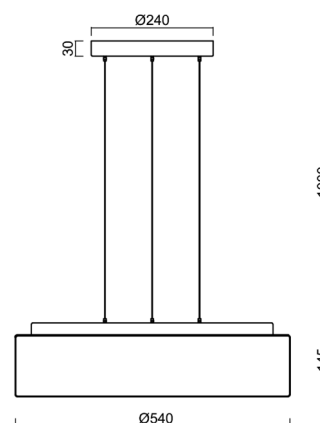

ERIS LE4

Kód produktu: ERI73544

Typ: LED-1L23E950ZLE910/414/L100 B 4K##

Krátký popis svítidla: Bílé závěsné LED svítidlo ON/OFF a skleněné stínidlo TRIPLEX OPAL.

Technické

Typy svítidel	Klasické on/off
Typ montáže	závěsné - lanko SELV (bezkabelové)
Materiál základny	ocel
Materiál stínidla	třívrstvé sklo TRIPLEX OPÁL
Barva základny	bílá Ral9003
Barva stínidla	bílá
Držení stínidla	sklapovací systém
Umístění montáže	strop
Šířka	540 mm
Délka	540 mm
Výška	145 mm
Průměr	Ø 540 mm
Délka závěsu	1000 mm
Montážní otvor	3xØ5mm
Kabelový vstup	2xØ16mm
Energetická třída	D
Rázová pevnost	IK01
Provozní teplota	od -20°C do +30°C

Elektrické

Příkon	48 W
Stupeň krytí	IP40
Objemka	LED modul
Svorkovnice	zacvakávací
Počet svítidel na jistič B10A	11 ks
Počet svítidel na jistič B16A	17 ks
Počet svítidel na jistič C10A	18 ks
Počet svítidel na jistič C16A	28 ks

Světelné

Světelný tok svítidla	5040 lm
Světelný tok zdroje	7750 lm
Měrný výkon	105 lm/W
Teplota	4000 K
Životnost LED L80/B10	100000 hod
CRI	Ra80
MacAdam	3
Fotobiologická bezpečnost svítidla dle EN 62471 (Blue light hazard)	Risk group 0

Eulum data pro výpočtové programy jsou k dispozici na www.osmont.cz.