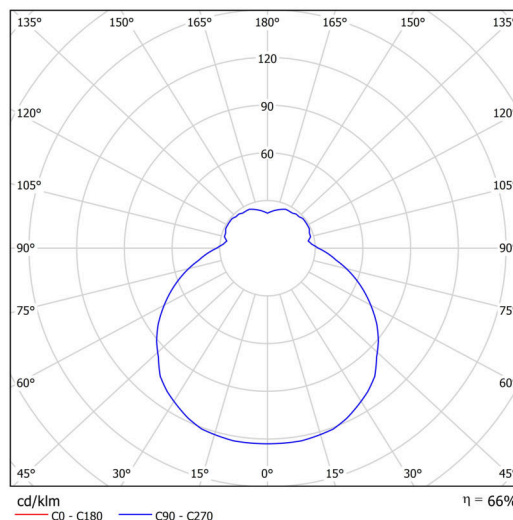

ERIS LE4

Kód produktu: ERI73544

Typ: LED-1L23E950ZLE910/414/L100 B 4K##

Krátký popis svítidla: Bílé závěsné LED svítidlo ON/OFF a skleněné stínidlo TRIPLEX OPAL.

Technické

Typy svítidel	Klasické on/off
Typ montáže	závěsné - lanko SELV (bezkabelové)
Materiál základny	ocel
Materiál stínidla	třívrstvé sklo TRIPLEX OPÁL
Barva základny	bílá Ral9003
Barva stínidla	bílá
Držení stínidla	sklapovací systém
Umístění montáže	strop
Šířka	540 mm
Délka	540 mm
Výška	145 mm
Průměr	Ø 540 mm
Délka závěsu	1000 mm
Montážní otvor	3xØ5mm
Kabelový vstup	2xØ16mm
Energetická třída	D
Rázová pevnost	IK01
Provozní teplota	od -20°C do +30°C

Elektrické

Příkon	48 W
Stupeň krytí	IP40
Objemka	LED modul
Svorkovnice	zacvakávací
Počet svítidel na jistič B10A	11 ks
Počet svítidel na jistič B16A	17 ks
Počet svítidel na jistič C10A	18 ks
Počet svítidel na jistič C16A	28 ks

Světelné

Světelný tok svítidla	5040 lm
Světelný tok zdroje	7750 lm
Měrný výkon	105 lm/W
Teplota	4000 K
Životnost LED L80/B10	100000 hod
CRI	Ra80
MacAdam	3
Fotobiologická bezpečnost svítidla dle EN 62471 (Blue light hazard)	Risk group 0

Eulum data pro výpočtové programy jsou k dispozici na www.osmont.cz.