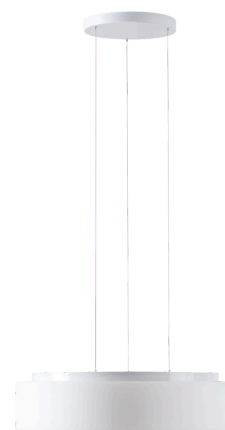

ERIS LE4

Kód produktu: ERI73544

Typ: LED-1L23E950ZLE910/414/L100 B 4K##

Krátký popis svítidla: Bílé závěsné LED svítidlo ON/OFF a skleněné stínidlo TRIPLEX OPAL.

Technické

Typy svítidel	Klasické on/off
Typ montáže	závěsné - lanko SELV (bezkabelové)
Materiál základny	ocel
Materiál stínidla	třívrstvé sklo TRIPLEX OPÁL
Barva základny	bílá Ral9003
Barva stínidla	bílá
Držení stínidla	sklapovací systém
Umístění montáže	strop
Šířka	540 mm
Délka	540 mm
Výška	145 mm
Průměr	Ø 540 mm
Délka závěsu	1000 mm
Montážní otvor	3xØ5mm
Kabelový vstup	2xØ16mm
Energetická třída	D
Rázová pevnost	IK01
Provozní teplota	od -20°C do +30°C

Elektrické

Příkon	48 W
Stupeň krytí	IP40
Objemka	LED modul
Svorkovnice	zacvakávací
Počet svítidel na jistič B10A	11 ks
Počet svítidel na jistič B16A	17 ks
Počet svítidel na jistič C10A	18 ks
Počet svítidel na jistič C16A	28 ks

Světelné

Světelný tok svítidla	5040 lm
Světelný tok zdroje	7750 lm
Měrný výkon	105 lm/W
Teplota	4000 K
Životnost LED L80/B10	100000 hod
CRI	Ra80
MacAdam	3
Fotobiologická bezpečnost svítidla dle EN 62471 (Blue light hazard)	Risk group 0

Eulum data pro výpočtové programy jsou k dispozici na www.osmont.cz.