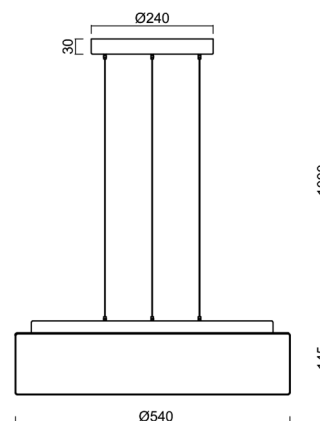

ERIS LE4

Kód produktu: ERI73045

Typ: LED-1L23E950ZLE910/414/L100 B DALI 3K##

Krátký popis svítidla: Bílé závěsné LED svítidlo DALI a skleněné stínidlo TRIPLEX OPAL.

Technické

Typy svítidel	Stmívatelné
Typ montáže	závěsné - lanko SELV (bezkabelové)
Materiál základny	ocel
Materiál stínidla	třívrstvé sklo TRIPLEX OPÁL
Barva základny	bílá Ral9003
Barva stínidla	bílá
Držení stínidla	sklapovací systém
Umístění montáže	strop
Šířka	540 mm
Délka	540 mm
Výška	145 mm
Průměr	Ø 540 mm
Délka závěsu	1000 mm
Montážní otvor	3xØ5mm
Kabelový vstup	2xØ16mm
Energetická třída	D
Rázová pevnost	IK01
Provozní teplota	od -20°C do +30°C

Elektrické

Příkon	48 W
Stupeň krytí	IP40
Objemka	LED modul
Svorkovnice	zacvakávací
Počet svítidel na jistič B10A	13 ks
Počet svítidel na jistič B16A	22 ks
Počet svítidel na jistič C10A	21 ks
Počet svítidel na jistič C16A	36 ks

Světelné

Světelný tok svítidla	4830 lm
Světelný tok zdroje	7430 lm
Měrný výkon	100 lm/W
Teplota	3000 K
Životnost LED L80/B10	100000 hod
CRI	Ra80
MacAdam	3
Fotobiologická bezpečnost svítidla dle EN 62471 (Blue light hazard)	Risk group 0

Eulum data pro výpočtové programy jsou k dispozici na www.osmont.cz.