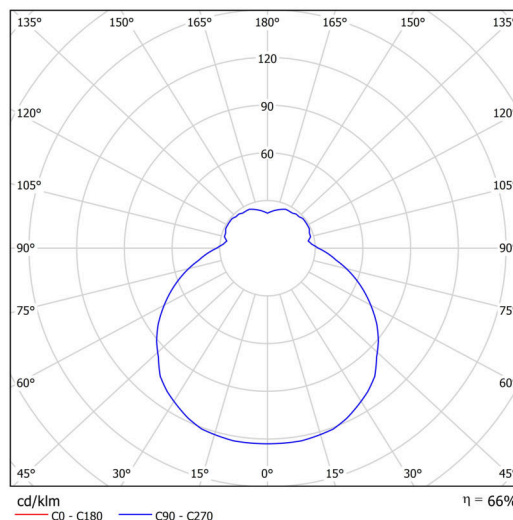

ERIS LE4

Kód produktu: ERI73045

Typ: LED-1L23E950ZLE910/414/L100 B DALI 3K##

Krátký popis svítidla: Bílé závěsné LED svítidlo DALI a skleněné stínidlo TRIPLEX OPAL.

Technické

Typy svítidel	Stmívatelné
Typ montáže	závěsné - lanko SELV (bezkabelové)
Materiál základny	ocel
Materiál stínidla	třívrstvé sklo TRIPLEX OPÁL
Barva základny	bílá Ral9003
Barva stínidla	bílá
Držení stínidla	sklapovací systém
Umístění montáže	strop
Šířka	540 mm
Délka	540 mm
Výška	145 mm
Průměr	Ø 540 mm
Délka závěsu	1000 mm
Montážní otvor	3xØ5mm
Kabelový vstup	2xØ16mm
Energetická třída	D
Rázová pevnost	IK01
Provozní teplota	od -20°C do +30°C

Elektrické

Příkon	48 W
Stupeň krytí	IP40
Objemka	LED modul
Svorkovnice	zacvakávací
Počet svítidel na jistič B10A	13 ks
Počet svítidel na jistič B16A	22 ks
Počet svítidel na jistič C10A	21 ks
Počet svítidel na jistič C16A	36 ks

Světelné

Světelný tok svítidla	4830 lm
Světelný tok zdroje	7430 lm
Měrný výkon	100 lm/W
Teplota	3000 K
Životnost LED L80/B10	100000 hod
CRI	Ra80
MacAdam	3
Fotobiologická bezpečnost svítidla dle EN 62471 (Blue light hazard)	Risk group 0

Eulum data pro výpočtové programy jsou k dispozici na www.osmont.cz.