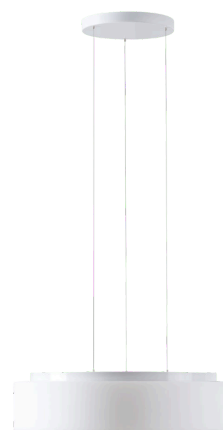

ERIS LE4

Kód produktu: ERI73045

Typ: LED-1L23E950ZLE910/414/L100 B DALI 3K##

Krátký popis svítidla: Bílé závěsné LED svítidlo DALI a skleněné stínidlo TRIPLEX OPAL.

Technické

Typy svítidel	Stmívatelné
Typ montáže	závěsné - lanko SELV (bezkabelové)
Materiál základny	ocel
Materiál stínidla	třívrstvé sklo TRIPLEX OPÁL
Barva základny	bílá Ral9003
Barva stínidla	bílá
Držení stínidla	sklapovací systém
Umístění montáže	strop
Šířka	540 mm
Délka	540 mm
Výška	145 mm
Průměr	Ø 540 mm
Délka závěsu	1000 mm
Montážní otvor	3xØ5mm
Kabelový vstup	2xØ16mm
Energetická třída	D
Rázová pevnost	IK01
Provozní teplota	od -20°C do +30°C

Elektrické

Příkon	48 W
Stupeň krytí	IP40
Objemka	LED modul
Svorkovnice	zacvakávací
Počet svítidel na jistič B10A	13 ks
Počet svítidel na jistič B16A	22 ks
Počet svítidel na jistič C10A	21 ks
Počet svítidel na jistič C16A	36 ks

Světelné

Světelný tok svítidla	4830 lm
Světelný tok zdroje	7430 lm
Měrný výkon	100 lm/W
Teplota	3000 K
Životnost LED L80/B10	100000 hod
CRI	Ra80
MacAdam	3
Fotobiologická bezpečnost svítidla dle EN 62471 (Blue light hazard)	Risk group 0

Eulum data pro výpočtové programy jsou k dispozici na www.osmont.cz.