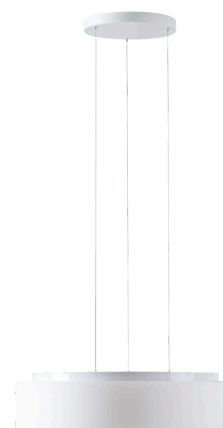

ERIS LE4

Kód produktu: ERI73044

Typ: LED-1L23E950ZLE910/414/L100 B 3K##

Krátký popis svítidla: Bílé závěsné LED svítidlo ON/OFF a skleněné stínidlo TRIPLEX OPAL.

Technické

Typy svítidel	Klasické on/off
Typ montáže	závěsné - lanko SELV (bezkabelové)
Materiál základny	ocel
Materiál stínidla	třívrstvé sklo TRIPLEX OPÁL
Barva základny	bílá Ral9003
Barva stínidla	bílá
Držení stínidla	sklapovací systém
Umístění montáže	strop
Šířka	540 mm
Délka	540 mm
Výška	145 mm
Průměr	Ø 540 mm
Délka závěsu	1000 mm
Montážní otvor	3xØ5mm
Kabelový vstup	2xØ16mm
Energetická třída	D
Rázová pevnost	IK01
Provozní teplota	od -20°C do +30°C

Elektrické

Příkon	48 W
Stupeň krytí	IP40
Objemka	LED modul
Svorkovnice	zacvakávací
Počet svítidel na jistič B10A	11 ks
Počet svítidel na jistič B16A	17 ks
Počet svítidel na jistič C10A	18 ks
Počet svítidel na jistič C16A	28 ks

Světelné

Světelný tok svítidla	4830 lm
Světelný tok zdroje	7430 lm
Měrný výkon	100 lm/W
Teplota	3000 K
Životnost LED L80/B10	100000 hod
CRI	Ra80
MacAdam	3
Fotobiologická bezpečnost svítidla dle EN 62471 (Blue light hazard)	Risk group 0

Eulum data pro výpočtové programy jsou k dispozici na www.osmont.cz.