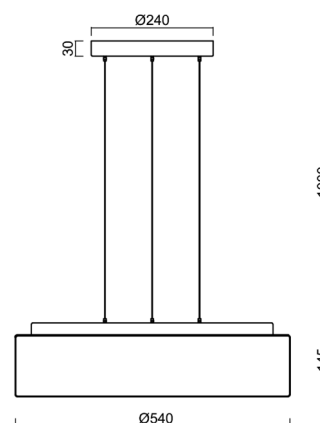

ERIS LE4

Kód produktu: ERI67911

Typ: LED-1L23E950ZLE910/414/L100 C DALI 4K##

Krátký popis svítidla: Černé závěsné LED svítidlo DALI a skleněné stínidlo TRIPLEX OPAL

Technické

Typy svítidel	Stmívatelné
Typ montáže	závěsné - lanko SELV (bezkabelové)
Materiál základny	ocel
Materiál stínidla	třívrstvé sklo TRIPLEX OPÁL
Barva základny	černá Ral9005
Barva stínidla	bílá
Držení stínidla	sklapovací systém
Umístění montáže	strop
Šířka	540 mm
Délka	540 mm
Výška	145 mm
Průměr	Ø 540 mm
Délka závěsu	1000 mm
Montážní otvor	3xØ5mm
Kabelový vstup	2xØ16mm
Energetická třída	D
Rázová pevnost	IK01
Provozní teplota	od -20°C do +30°C

Elektrické

Příkon	48 W
Stupeň krytí	IP40
Objemka	LED modul
Svorkovnice	zacvakávací
Počet svítidel na jistič B10A	13 ks
Počet svítidel na jistič B16A	22 ks
Počet svítidel na jistič C10A	21 ks
Počet svítidel na jistič C16A	36 ks

Světelné

Světelný tok svítidla	5040 lm
Světelný tok zdroje	7750 lm
Měrný výkon	105 lm/W
Teplota	4000 K
Životnost LED L80/B10	100000 hod
CRI	Ra80
MacAdam	3
Fotobiologická bezpečnost svítidla dle EN 62471 (Blue light hazard)	Risk group 0

Eulum data pro výpočtové programy jsou k dispozici na www.osmont.cz.