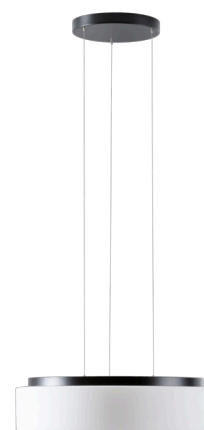

ERIS LE4

Kód produktu: ERI67911

Typ: LED-1L23E950ZLE910/414/L100 C DALI 4K##

Krátký popis svítidla: Černé závěsné LED svítidlo DALI a skleněné stínidlo TRIPLEX OPAL

Technické

Typy svítidel	Stmívatelné
Typ montáže	závěsné - lanko SELV (bezkabelové)
Materiál základny	ocel
Materiál stínidla	třívrstvé sklo TRIPLEX OPÁL
Barva základny	černá Ral9005
Barva stínidla	bílá
Držení stínidla	sklapovací systém
Umístění montáže	strop
Šířka	540 mm
Délka	540 mm
Výška	145 mm
Průměr	Ø 540 mm
Délka závěsu	1000 mm
Montážní otvor	3xØ5mm
Kabelový vstup	2xØ16mm
Energetická třída	D
Rázová pevnost	IK01
Provozní teplota	od -20°C do +30°C

Elektrické

Příkon	48 W
Stupeň krytí	IP40
Objemka	LED modul
Svorkovnice	zacvakávací
Počet svítidel na jistič B10A	13 ks
Počet svítidel na jistič B16A	22 ks
Počet svítidel na jistič C10A	21 ks
Počet svítidel na jistič C16A	36 ks

Světelné

Světelný tok svítidla	5040 lm
Světelný tok zdroje	7750 lm
Měrný výkon	105 lm/W
Teplota	4000 K
Životnost LED L80/B10	100000 hod
CRI	Ra80
MacAdam	3
Fotobiologická bezpečnost svítidla dle EN 62471 (Blue light hazard)	Risk group 0

Eulum data pro výpočtové programy jsou k dispozici na www.osmont.cz.