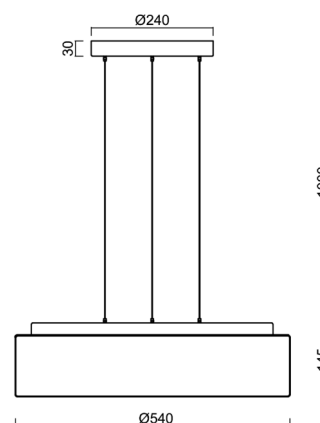

ERIS LE4

Kód produktu: ERI67908

Typ: LED-1L23E700ZLE910/414/L100 C 4K##

Krátký popis svítidla: Černé závěsné LED svítidlo ON/OFF a skleněné stínidlo TRIPLEX OPAL

Technické

Typy svítidel	Klasické on/off
Typ montáže	závěsné - lanko SELV (bezkabelové)
Materiál základny	ocel
Materiál stínidla	třívrstvé sklo TRIPLEX OPÁL
Barva základny	černá Ral9005
Barva stínidla	bílá
Držení stínidla	sklapovací systém
Umístění montáže	strop
Šířka	540 mm
Délka	540 mm
Výška	145 mm
Průměr	Ø 540 mm
Délka závěsu	1000 mm
Montážní otvor	3xØ5mm
Kabelový vstup	2xØ16mm
Energetická třída	D
Rázová pevnost	IK01
Provozní teplota	od -20°C do +30°C

Elektrické

Příkon	35 W
Stupeň krytí	IP40
Objemka	LED modul
Svorkovnice	zacvakávací
Počet svítidel na jistič B10A	11 ks
Počet svítidel na jistič B16A	17 ks
Počet svítidel na jistič C10A	18 ks
Počet svítidel na jistič C16A	28 ks

Světelné

Světelný tok svítidla	3800 lm
Světelný tok zdroje	5850 lm
Měrný výkon	108 lm/W
Teplota	4000 K
Životnost LED L80/B10	100000 hod
CRI	Ra80
MacAdam	3
Fotobiologická bezpečnost svítidla dle EN 62471 (Blue light hazard)	Risk group 0

Eulum data pro výpočtové programy jsou k dispozici na www.osmont.cz.