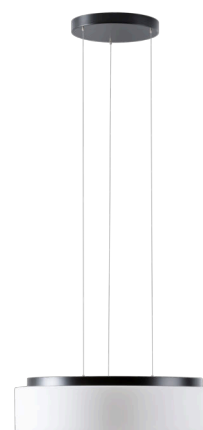

ERIS LE4

Kód produktu: ERI67908

Typ: LED-1L23E700ZLE910/414/L100 C 4K##

Krátký popis svítidla: Černé závěsné LED svítidlo ON/OFF a skleněné stínidlo TRIPLEX OPAL

Technické

Typy svítidel	Klasické on/off
Typ montáže	závěsné - lanko SELV (bezkabelové)
Materiál základny	ocel
Materiál stínidla	třívrstvé sklo TRIPLEX OPÁL
Barva základny	černá Ral9005
Barva stínidla	bílá
Držení stínidla	sklapovací systém
Umístění montáže	strop
Šířka	540 mm
Délka	540 mm
Výška	145 mm
Průměr	Ø 540 mm
Délka závěsu	1000 mm
Montážní otvor	3xØ5mm
Kabelový vstup	2xØ16mm
Energetická třída	D
Rázová pevnost	IK01
Provozní teplota	od -20°C do +30°C

Elektrické

Příkon	35 W
Stupeň krytí	IP40
Objemka	LED modul
Svorkovnice	zacvakávací
Počet svítidel na jistič B10A	11 ks
Počet svítidel na jistič B16A	17 ks
Počet svítidel na jistič C10A	18 ks
Počet svítidel na jistič C16A	28 ks

Světelné

Světelný tok svítidla	3800 lm
Světelný tok zdroje	5850 lm
Měrný výkon	108 lm/W
Teplota	4000 K
Životnost LED L80/B10	100000 hod
CRI	Ra80
MacAdam	3
Fotobiologická bezpečnost svítidla dle EN 62471 (Blue light hazard)	Risk group 0

Eulum data pro výpočtové programy jsou k dispozici na www.osmont.cz.