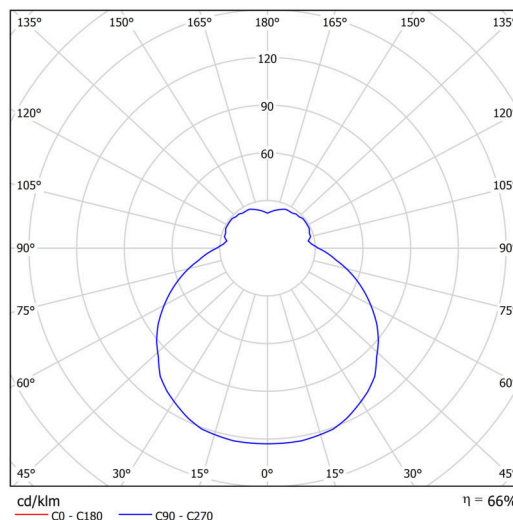

ERIS LE4

Kód produktu: ERI67908

Typ: LED-1L23E700ZLE910/414/L100 C 4K##

Krátký popis svítidla: Černé závěsné LED svítidlo ON/OFF a skleněné stínidlo TRIPLEX OPAL

Technické

Typy svítidel	Klasické on/off
Typ montáže	závěsné - lanko SELV (bezkabelové)
Materiál základny	ocel
Materiál stínidla	třívrstvé sklo TRIPLEX OPÁL
Barva základny	černá Ral9005
Barva stínidla	bílá
Držení stínidla	sklapovací systém
Umístění montáže	strop
Šířka	540 mm
Délka	540 mm
Výška	145 mm
Průměr	Ø 540 mm
Délka závěsu	1000 mm
Montážní otvor	3xØ5mm
Kabelový vstup	2xØ16mm
Energetická třída	D
Rázová pevnost	IK01
Provozní teplota	od -20°C do +30°C

Elektrické

Příkon	35 W
Stupeň krytí	IP40
Objemka	LED modul
Svorkovnice	zacvakávací
Počet svítidel na jistič B10A	11 ks
Počet svítidel na jistič B16A	17 ks
Počet svítidel na jistič C10A	18 ks
Počet svítidel na jistič C16A	28 ks

Světelné

Světelný tok svítidla	3800 lm
Světelný tok zdroje	5850 lm
Měrný výkon	108 lm/W
Teplota	4000 K
Životnost LED L80/B10	100000 hod
CRI	Ra80
MacAdam	3
Fotobiologická bezpečnost svítidla dle EN 62471 (Blue light hazard)	Risk group 0

Eulum data pro výpočtové programy jsou k dispozici na www.osmont.cz.