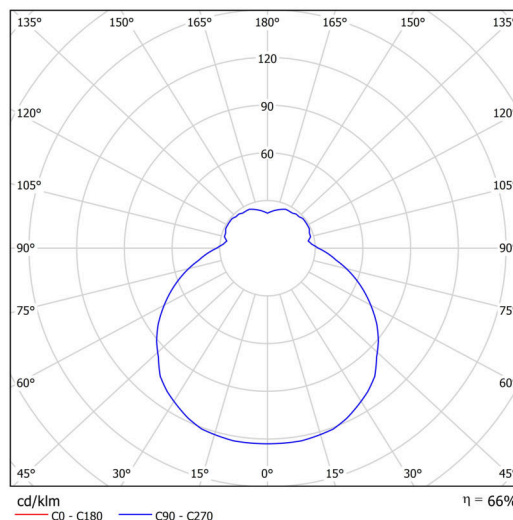

ERIS LE4

Kód produktu: ERI67411

Typ: LED-1L23E950ZLE910/414/L100 C DALI 3K##

Krátký popis svítidla: Černé závěsné LED svítidlo DALI a skleněné stínidlo TRIPLEX OPAL

Technické

Typy svítidel	Stmívatelné
Typ montáže	závěsné - lanko SELV (bezkabelové)
Materiál základny	ocel
Materiál stínidla	třívrstvé sklo TRIPLEX OPÁL
Barva základny	černá Ral9005
Barva stínidla	bílá
Držení stínidla	sklapovací systém
Umístění montáže	strop
Šířka	540 mm
Délka	540 mm
Výška	145 mm
Průměr	Ø 540 mm
Délka závěsu	1000 mm
Montážní otvor	3xØ5mm
Kabelový vstup	2xØ16mm
Energetická třída	D
Rázová pevnost	IK01
Provozní teplota	od -20°C do +30°C

Elektrické

Příkon	48 W
Stupeň krytí	IP40
Objemka	LED modul
Svorkovnice	zacvakávací
Počet svítidel na jistič B10A	13 ks
Počet svítidel na jistič B16A	22 ks
Počet svítidel na jistič C10A	21 ks
Počet svítidel na jistič C16A	36 ks

Světelné

Světelný tok svítidla	4830 lm
Světelný tok zdroje	7430 lm
Měrný výkon	100 lm/W
Teplota	3000 K
Životnost LED L80/B10	100000 hod
CRI	Ra80
MacAdam	3
Fotobiologická bezpečnost svítidla dle EN 62471 (Blue light hazard)	Risk group 0

Eulum data pro výpočtové programy jsou k dispozici na www.osmont.cz.