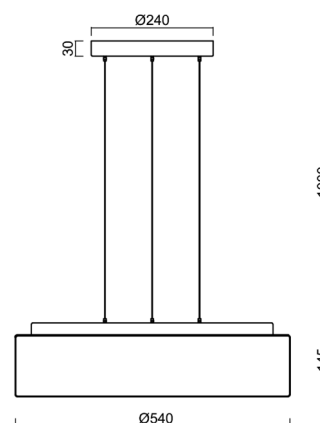

ERIS LE4

Kód produktu: ERI67411

Typ: LED-1L23E950ZLE910/414/L100 C DALI 3K##

Krátký popis svítidla: Černé závěsné LED svítidlo DALI a skleněné stínidlo TRIPLEX OPAL

Technické

Typy svítidel	Stmívatelné
Typ montáže	závěsné - lanko SELV (bezkabelové)
Materiál základny	ocel
Materiál stínidla	třívrstvé sklo TRIPLEX OPÁL
Barva základny	černá Ral9005
Barva stínidla	bílá
Držení stínidla	sklapovací systém
Umístění montáže	strop
Šířka	540 mm
Délka	540 mm
Výška	145 mm
Průměr	Ø 540 mm
Délka závěsu	1000 mm
Montážní otvor	3xØ5mm
Kabelový vstup	2xØ16mm
Energetická třída	D
Rázová pevnost	IK01
Provozní teplota	od -20°C do +30°C

Elektrické

Příkon	48 W
Stupeň krytí	IP40
Objemka	LED modul
Svorkovnice	zacvakávací
Počet svítidel na jistič B10A	13 ks
Počet svítidel na jistič B16A	22 ks
Počet svítidel na jistič C10A	21 ks
Počet svítidel na jistič C16A	36 ks

Světelné

Světelný tok svítidla	4830 lm
Světelný tok zdroje	7430 lm
Měrný výkon	100 lm/W
Teplota	3000 K
Životnost LED L80/B10	100000 hod
CRI	Ra80
MacAdam	3
Fotobiologická bezpečnost svítidla dle EN 62471 (Blue light hazard)	Risk group 0

Eulum data pro výpočtové programy jsou k dispozici na www.osmont.cz.