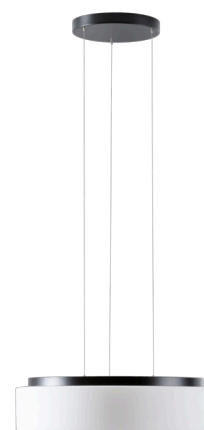

ERIS LE4

Kód produktu: ERI67411

Typ: LED-1L23E950ZLE910/414/L100 C DALI 3K##

Krátký popis svítidla: Černé závěsné LED svítidlo DALI a skleněné stínidlo TRIPLEX OPAL

Technické

Typy svítidel	Stmívatelné
Typ montáže	závěsné - lanko SELV (bezkabelové)
Materiál základny	ocel
Materiál stínidla	třívrstvé sklo TRIPLEX OPÁL
Barva základny	černá Ral9005
Barva stínidla	bílá
Držení stínidla	sklapovací systém
Umístění montáže	strop
Šířka	540 mm
Délka	540 mm
Výška	145 mm
Průměr	Ø 540 mm
Délka závěsu	1000 mm
Montážní otvor	3xØ5mm
Kabelový vstup	2xØ16mm
Energetická třída	D
Rázová pevnost	IK01
Provozní teplota	od -20°C do +30°C

Elektrické

Příkon	48 W
Stupeň krytí	IP40
Objemka	LED modul
Svorkovnice	zacvakávací
Počet svítidel na jistič B10A	13 ks
Počet svítidel na jistič B16A	22 ks
Počet svítidel na jistič C10A	21 ks
Počet svítidel na jistič C16A	36 ks

Světelné

Světelný tok svítidla	4830 lm
Světelný tok zdroje	7430 lm
Měrný výkon	100 lm/W
Teplota	3000 K
Životnost LED L80/B10	100000 hod
CRI	Ra80
MacAdam	3
Fotobiologická bezpečnost svítidla dle EN 62471 (Blue light hazard)	Risk group 0

Eulum data pro výpočtové programy jsou k dispozici na www.osmont.cz.