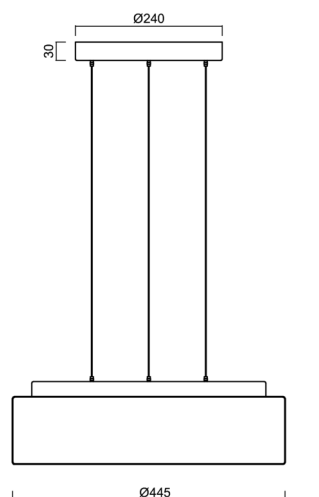

Technické

Typy svítidel	Klasické on/off
Typ montáže	závěsné - lanko SELV (bezkabelové)
Materiál základny	ocel
Materiál stínidla	třívrstvé sklo TRIPLEX OPÁL
Barva základny	bílá Ral9003
Barva stínidla	bílá
Držení stínidla	sklapovací systém
Umístění montáže	strop
Šířka	445 mm
Délka	445 mm
Výška	135 mm
Průměr	Ø 445 mm
Délka závěsu	1000 mm
Montážní otvor	3xØ5mm
Kabelový vstup	2xØ16mm
Energetická třída	D
Rázová pevnost	IK01
Provozní teplota	od -20°C do +30°C

Elektrické

Příkon	34 W
Stupeň krytí	IP40
Objímka	LED modul
Svorkovnice	zacvakávací
Počet svítidel na jistič B10A	11 ks
Počet svítidel na jistič B16A	17 ks
Počet svítidel na jistič C10A	18 ks
Počet svítidel na jistič C16A	28 ks

*U akumulátorů je poskytována záruka v délce 12 měsíců od data prodeje.

Montážní rozměry:

Doplňkový sortiment:

Stínidlo

Kód produktu	Název	Barva	Popis	Obrázek	Rozkres
20124	413	bílá			