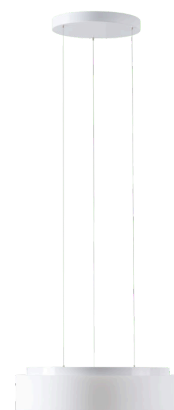

ERIS LE3

LED-1L16E700ZLE88/413/L100 B 4K#

WWW.OSMONT.CZ

ERIS LE3

Kód produktu: ERI73540

Typ: LED-1L16E700ZLE88/413/L100 B 4K#

Krátký popis svítidla: Bílé závěsné LED svítidlo ON/OFF a skleněné stínidlo TRIPLEX OPAL.

Technické

Typy svítidel	Klasické on/off
Typ montáže	závěsné - lanko SELV (bezkabelové)
Materiál základny	ocel
Materiál stínidla	třívrstvé sklo TRIPLEX OPÁL
Barva základny	bílá Ral9003
Barva stínidla	bílá
Držení stínidla	sklapovací systém
Umístění montáže	strop
Šířka	445 mm
Délka	445 mm
Výška	135 mm
Průměr	Ø 445 mm
Délka závěsu	1000 mm
Montážní otvor	3xØ5mm
Kabelový vstup	2xØ16mm
Energetická třída	D
Rázová pevnost	IK01
Provozní teplota	od -20°C do +30°C