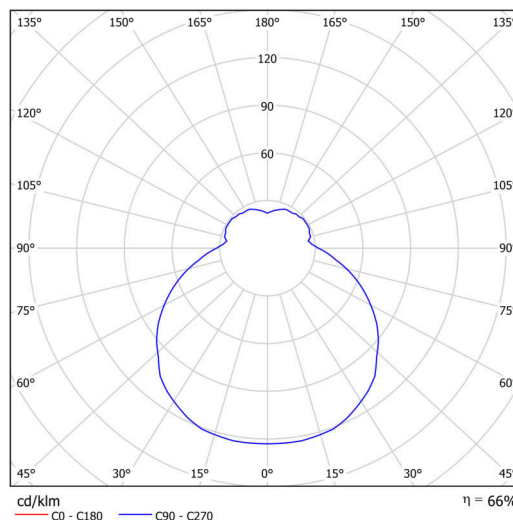

Světelné

Světelný tok svítidla	3480 lm
Světelný tok zdroje	5270 lm
Měrný výkon	102 lm/W
Teplota	4000 K
Životnost LED L80/B10	100000 hod
CRI	Ra80
MacAdam	3
Fotobiologická bezpečnost svítidla dle EN 62471 (Blue light hazard)	Risk group 0