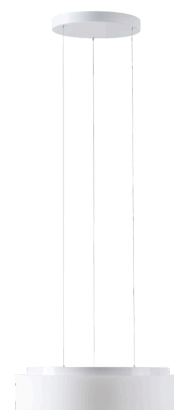

ERIS LE3

LED-1L16E500ZLE88/413/L100 B 4K#

WWW.OSMONT.CZ

ERIS LE3

Kód produktu: ERI73538

Typ: LED-1L16E500ZLE88/413/L100 B 4K#

Krátký popis svítidla: Bílé závěsné LED svítidlo ON/OFF a skleněné stínidlo TRIPLEX OPAL.

Technické

Typy svítidel	Klasické on/off
Typ montáže	závěsné - lanko SELV (bezkabelové)
Materiál základny	ocel
Materiál stínidla	třívrstvé sklo TRIPLEX OPÁL
Barva základny	bílá Ral9003
Barva stínidla	bílá
Držení stínidla	sklapovací systém
Umístění montáže	strop
Šířka	445 mm
Délka	445 mm
Výška	135 mm
Průměr	ø 445 mm
Délka závěsu	1000 mm
Montážní otvor	3xø5mm
Kabelový vstup	2xø16mm
Energetická třída	D
Rázová pevnost	IK01
Provozní teplota	od -20°C do +30°C