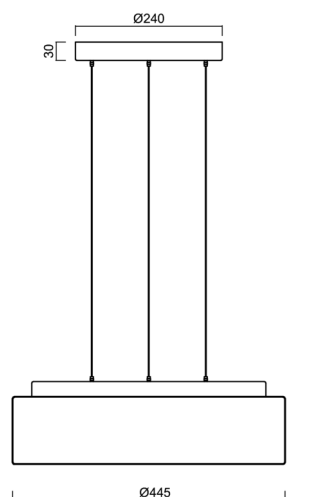

ERIS LE3

LED-1L16E500ZLE88/413/L100 B 4K#

WWW.OSMONT.CZ

ERIS LE3

Kód produktu: ERI73538

Typ: LED-1L16E500ZLE88/413/L100 B 4K#

Krátký popis svítidla: Bílé závěsné LED svítidlo ON/OFF a skleněné stínidlo TRIPLEX OPAL.

Technické

Typy svítidel	Klasické on/off
Typ montáže	závěsné - lanko SELV (bezkabelové)
Materiál základny	ocel
Materiál stínidla	třívrstvé sklo TRIPLEX OPÁL
Barva základny	bílá Ral9003
Barva stínidla	bílá
Držení stínidla	sklapovací systém
Umístění montáže	strop
Šířka	445 mm
Délka	445 mm
Výška	135 mm
Průměr	ø 445 mm
Délka závěsu	1000 mm
Montážní otvor	3xø5mm
Kabelový vstup	2xø16mm
Energetická třída	D
Rázová pevnost	IK01
Provozní teplota	od -20°C do +30°C

*U akumulátorů je poskytována záruka v délce 12 měsíců od data prodeje.

Montážní rozměry:

Doplňkový sortiment:

Stínidlo

Kód produktu	Název	Barva	Popis	Obrázek	Rozkres
20124	413	bílá			