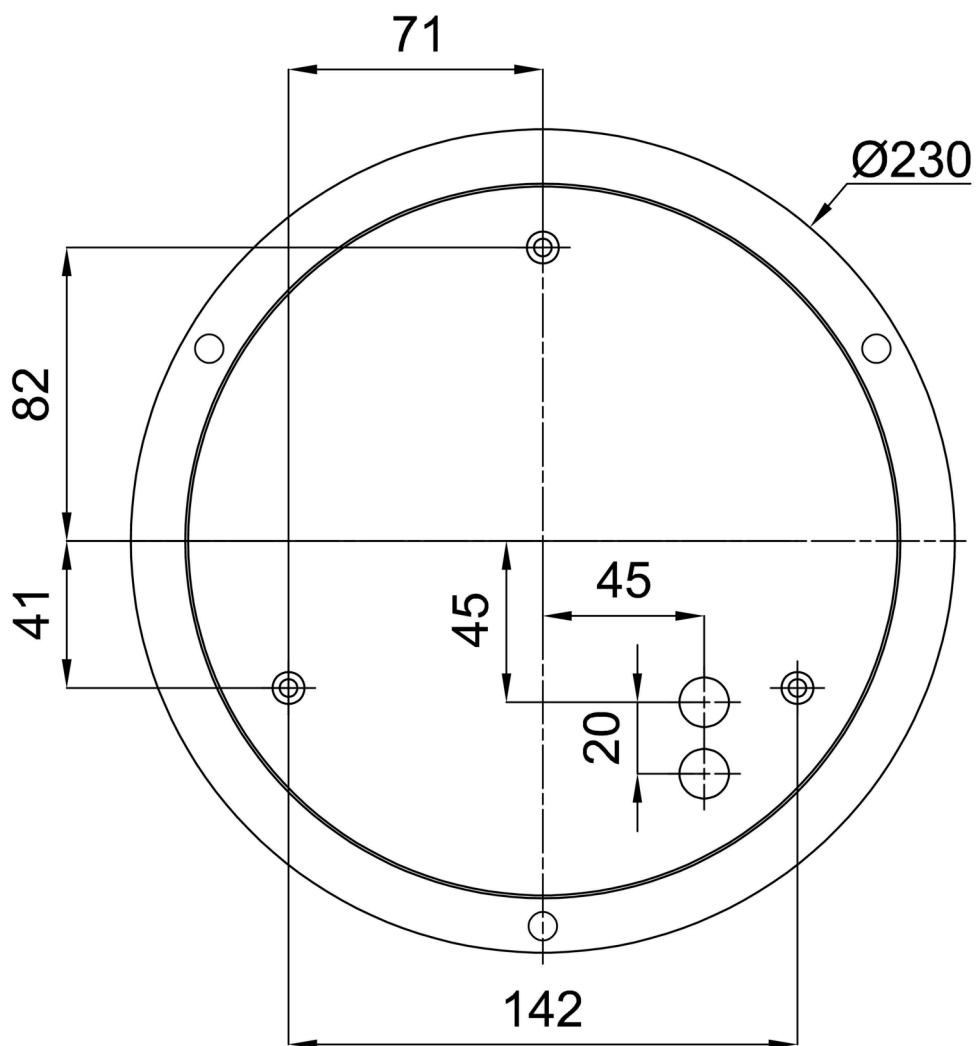

Technické

Typy svítidel	Stmívatelné
Typ montáže	závěsné - lanko SELV (bezkabelové)
Materiál základny	ocel
Materiál stínidla	třívrstvé sklo TRIPLEX OPÁL
Barva základny	bílá Ral9003
Barva stínidla	bílá
Držení stínidla	sklápovací systém
Umístění montáže	strop
Šířka	340 mm
Délka	340 mm
Výška	125 mm
Průměr	Ø 340 mm
Délka závěsu	1000 mm
Montážní otvor	3xØ5mm
Kabelový vstup	2xØ16mm
Energetická třída	D
Rázová pevnost	IK01
Provozní teplota	od -20°C do +30°C

*U akumulátorů je poskytována záruka v délce 12 měsíců od data prodeje.

Montážní rozměry:

Doplňkový sortiment:

Stínidlo

Kód produktu	Název	Barva	Popis	Obrázek	Rozkres
20123	412	bílá			