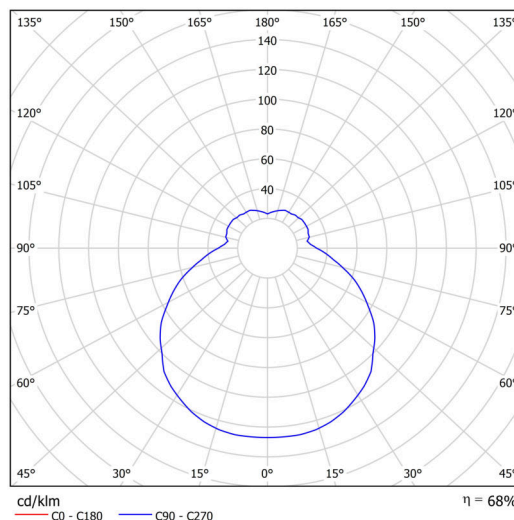

ERIS LE2

Kód produktu: ERI73037

Typ: LED-1L14E700ZLE64/412/L100 B DALI 3K#

Krátký popis svítidla: Bílé závěsné LED svítidlo DALI a skleněné stínidlo TRIPLEX OPAL.

Technické

Typy svítidel	Stmívatelné
Typ montáže	závěsné - lanko SELV (bezkabelové)
Materiál základny	ocel
Materiál stínidla	třívrstvé sklo TRIPLEX OPÁL
Barva základny	bílá Ral9003
Barva stínidla	bílá
Držení stínidla	sklápovací systém
Umístění montáže	strop
Šířka	340 mm
Délka	340 mm
Výška	125 mm
Průměr	Ø 340 mm
Délka závěsu	1000 mm
Montážní otvor	3xØ5mm
Kabelový vstup	2xØ16mm
Energetická třída	D
Rázová pevnost	IK01
Provozní teplota	od -20°C do +30°C

Elektrické

Příkon	18 W
Stupeň krytí	IP40
Objímka	LED modul
Svorkovnice	zacvakávací
Počet svítidel na jistič B10A	31 ks
Počet svítidel na jistič B16A	50 ks
Počet svítidel na jistič C10A	52 ks
Počet svítidel na jistič C16A	85 ks

Světelné

Světelný tok svítidla	1830 lm
Světelný tok zdroje	2690 lm
Měrný výkon	101 lm/W
Teplota	3000 K
Životnost LED L80/B10	100000 hod
CRI	Ra80
MacAdam	3
Fotobiologická bezpečnost svítidla dle EN 62471 (Blue light hazard)	Risk group 0

Eulum data pro výpočtové programy jsou k dispozici na www.osmont.cz.