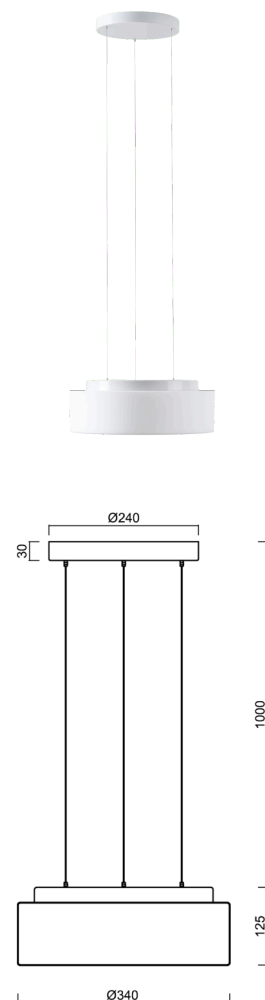

ERIS LE2

Kód produktu: ERI73037

Typ: LED-1L14E700ZLE64/412/L100 B DALI 3K#

Krátký popis svítidla: Bílé závěsné LED svítidlo DALI a skleněné stínidlo TRIPLEX OPAL.

Technické

Typy svítidel	Stmívatelné
Typ montáže	závěsné - lanko SELV (bezkabelové)
Materiál základny	ocel
Materiál stínidla	třívrstvé sklo TRIPLEX OPÁL
Barva základny	bílá Ral9003
Barva stínidla	bílá
Držení stínidla	sklápovací systém
Umístění montáže	strop
Šířka	340 mm
Délka	340 mm
Výška	125 mm
Průměr	Ø 340 mm
Délka závěsu	1000 mm
Montážní otvor	3xØ5mm
Kabelový vstup	2xØ16mm
Energetická třída	D
Rázová pevnost	IK01
Provozní teplota	od -20°C do +30°C

Elektrické

Příkon	18 W
Stupeň krytí	IP40
Objímka	LED modul
Svorkovnice	zacvakávací
Počet svítidel na jistič B10A	31 ks
Počet svítidel na jistič B16A	50 ks
Počet svítidel na jistič C10A	52 ks
Počet svítidel na jistič C16A	85 ks

Světelné

Světelný tok svítidla	1830 lm
Světelný tok zdroje	2690 lm
Měrný výkon	101 lm/W
Teplota	3000 K
Životnost LED L80/B10	100000 hod
CRI	Ra80
MacAdam	3
Fotobiologická bezpečnost svítidla dle EN 62471 (Blue light hazard)	Risk group 0

Eulum data pro výpočtové programy jsou k dispozici na www.osmont.cz.