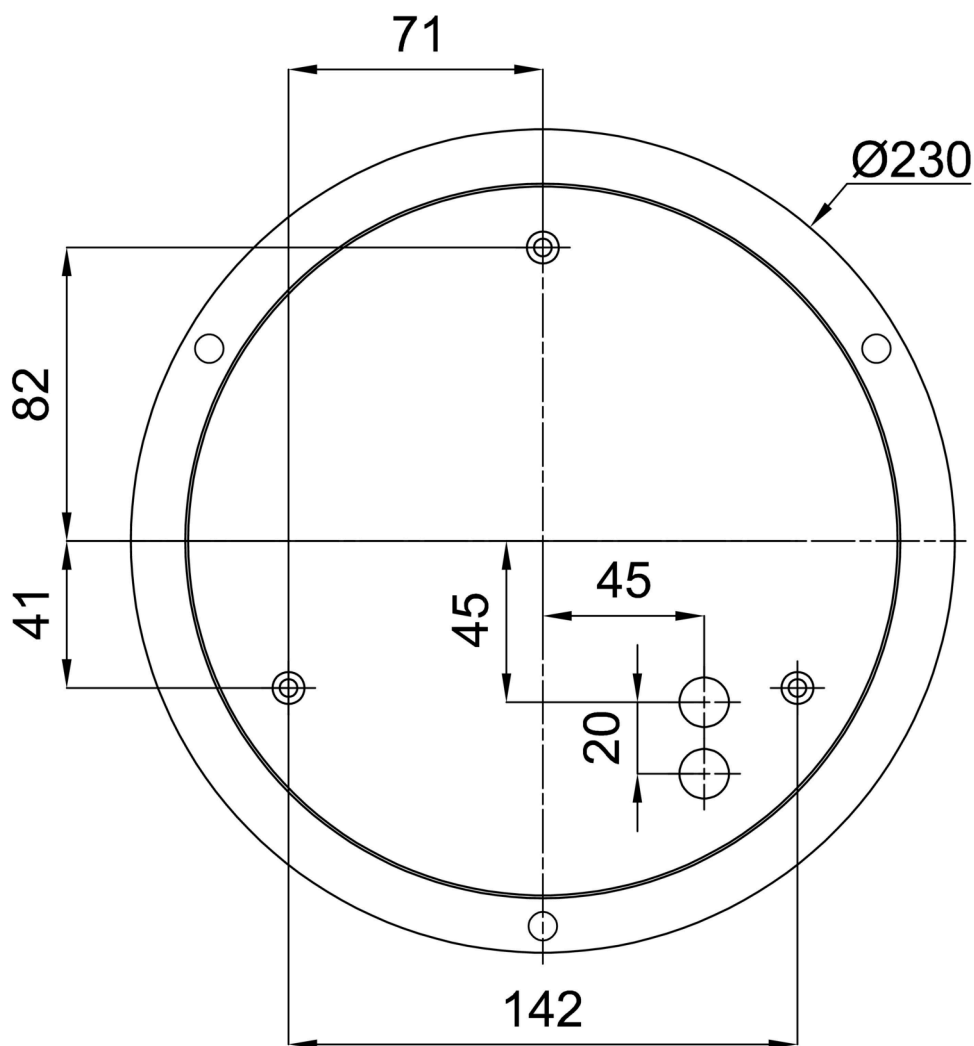

Logistické

EAN	8591728120863
Hmotnost NTT0	3.9 Kg
Hmotnost BTTO	4.3 Kg
Počet kartonů	1 ks
Objem balení	0.032 m³
Balení 1 šířka	0.38 m
Balení 1 délka	0.38 m
Balení 1 výška	0.22 m
Záruka*	60 měsíců

*U akumulátorů je poskytována záruka v délce 12 měsíců od data prodeje.

Montážní rozměry: