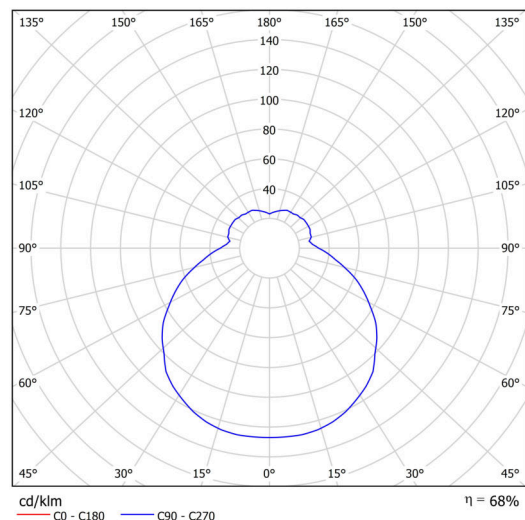

ERIS LE2

Kód produktu: ERI71688

Typ: LED-1L14E700ZLE64/412/L100 B DALI 3/4K#

Krátký popis svítidla: Bílé závěsné LED svítidlo DALI a skleněné stínidlo TRIPLEX OPAL.

Technické

Typy svítidel	Stmívatelné
Typ montáže	závěsné - lanko SELV (bezkabelové)
Materiál základny	ocel
Materiál stínidla	třívrstvé sklo TRIPLEX OPÁL
Barva základny	bílá Ral9003
Barva stínidla	bílá
Držení stínidla	sklapovací systém
Umístění montáže	strop
Šířka	340 mm
Délka	340 mm
Výška	125 mm
Průměr	Ø 340 mm
Délka závěsu	1000 mm
Montážní otvor	3xØ5mm
Kabelový vstup	2xØ16mm
Energetická třída	D
Rázová pevnost	IK01
Provozní teplota	od -20°C do +30°C

Elektrické

Příkon	18 W
Stupeň krytí	IP40
Objímka	LED modul
Svorkovnice	zacvakávací
Počet svítidel na jistič B10A	31 ks
Počet svítidel na jistič B16A	50 ks
Počet svítidel na jistič C10A	52 ks
Počet svítidel na jistič C16A	85 ks

Světelné

Světelný tok svítidla	1830/1910 lm
Světelný tok zdroje	2690/2810 lm
Měrný výkon	101 lm/W
Teplota	3000/4000 K
Životnost LED L80/B10	100000 hod
CRI	Ra80
MacAdam	3
Fotobiologická bezpečnost svítidla dle EN 62471 (Blue light hazard)	Risk group 0

Eulum data pro výpočtové programy jsou k dispozici na www.osmont.cz.