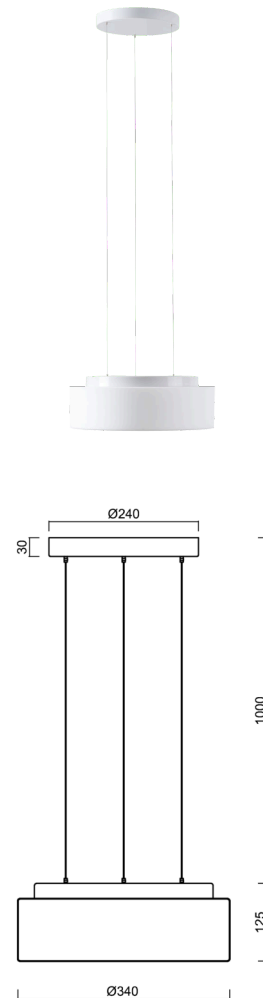

ERIS LE2

LED-1L14E700ZLE64/412/L100 B DALI 3/4K#

WWW.OSMONT.CZ

ERIS LE2

Kód produktu: ERI71688

Typ: LED-1L14E700ZLE64/412/L100 B DALI 3/4K#

Krátký popis svítidla: Bílé závěsné LED svítidlo DALI a skleněné stínidlo TRIPLEX OPAL.

Technické

Typy svítidel	Stmívatelné
Typ montáže	závěsné - lanko SELV (bezkabelové)
Materiál základny	ocel
Materiál stínidla	třívrstvé sklo TRIPLEX OPÁL
Barva základny	bílá Ral9003
Barva stínidla	bílá
Držení stínidla	sklapovací systém
Umístění montáže	strop
Šířka	340 mm
Délka	340 mm
Výška	125 mm
Průměr	Ø 340 mm
Délka závěsu	1000 mm
Montážní otvor	3xØ5mm
Kabelový vstup	2xØ16mm
Energetická třída	D
Rázová pevnost	IK01
Provozní teplota	od -20°C do +30°C

Elektrické

Příkon	18 W
Stupeň krytí	IP40
Objímka	LED modul
Svorkovnice	zacvakávací
Počet svítidel na jistič B10A	31 ks
Počet svítidel na jistič B16A	50 ks
Počet svítidel na jistič C10A	52 ks
Počet svítidel na jistič C16A	85 ks

Světelné

Světelný tok svítidla	1830/1910 lm
Světelný tok zdroje	2690/2810 lm
Měrný výkon	101 lm/W
Teplota	3000/4000 K
Životnost LED L80/B10	100000 hod
CRI	Ra80
MacAdam	3
Fotobiologická bezpečnost svítidla dle EN 62471 (Blue light hazard)	Risk group 0