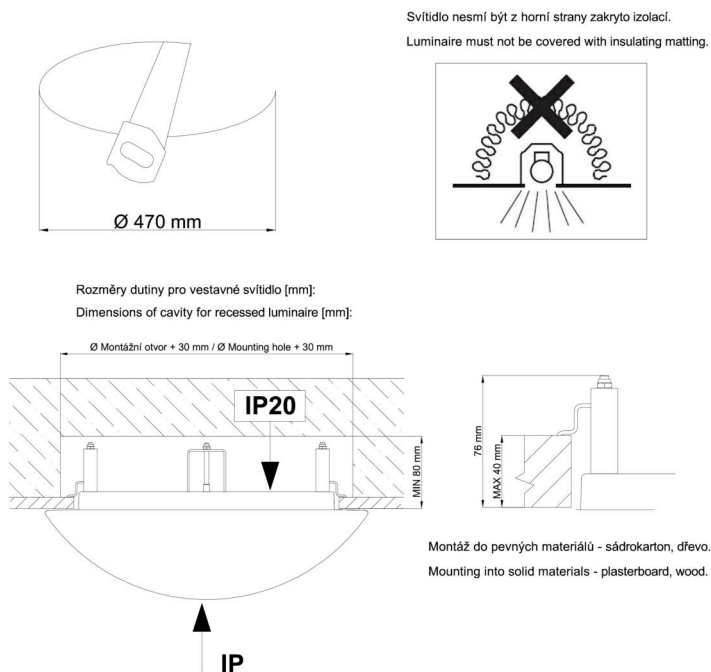

Technické

Typy svítidel	Stmívatelné
Typ montáže	polovestavné
Materiál základny	ocel
Materiál stínidla	třívrstvé sklo TRIPLEX OPÁL
Barva základny	bílá Ral9003
Barva stínidla	bílá - černá
Držení stínidla	sklapovací systém
Umístění montáže	strop/stěna
Šířka	540 mm
Délka	540 mm
Výška	120 mm
Průměr	Ø 540 mm
Montážní otvor	není
Kabelový vstup	2xØ16mm
Energetická třída	D
Rázová pevnost	IK01
Provozní teplota	od -20°C do +30°C

Eulum data pro výpočtové programy jsou k dispozici na www.osmont.cz.

Logistické

EAN	8591728119690
Hmotnost NTT0	7.15 Kg
Hmotnost BTTO	7.85 Kg
Počet kartonů	1 ks
Objem balení	0.086 m ³
Balení 1 šířka	0.6 m
Balení 1 délka	0.6 m
Balení 1 výška	0.24 m
Záruka*	60 měsíců

*U akumulátorů je poskytována záruka v délce 12 měsíců od data prodeje.

Montážní rozměry:

Doplňkový sortiment:

Stínidlo

Kód produktu	Název	Barva	Popis	Obrázek	Rozkres
20133	414C	bílá - černá			