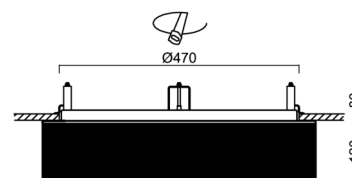

ERIS CV4

Kód produktu: ERI67665

Typ: LED-1L23E1050KV910/414C DALI 4K##

Krátký popis svítidla: Bílé polovestavné LED svítidlo DALI a skleněné stínidlo TRIPLEX OPALs černým dekorativním pruhem

Technické

Typy svítidel	Stmívatelné
Typ montáže	polovestavné
Materiál základny	ocel
Materiál stínidla	třívrstvé sklo TRIPLEX OPÁL
Barva základny	bílá Ral9003
Barva stínidla	bílá - černá
Držení stínidla	sklapovací systém
Umístění montáže	strop/stěna
Šířka	540 mm
Délka	540 mm
Výška	120 mm
Průměr	Ø 540 mm
Montážní otvor	není
Kabelový vstup	2xØ16mm
Energetická třída	D
Rázová pevnost	IK01
Provozní teplota	od -20°C do +30°C

Elektrické

Příkon	54 W
Stupeň krytí	IP44
Objímka	LED modul
Svorkovnice	zacvakávací
Počet svítidel na jistič B10A	13 ks
Počet svítidel na jistič B16A	21 ks
Počet svítidel na jistič C10A	21 ks
Počet svítidel na jistič C16A	35 ks

Světelné

Světelný tok svítidla	4220 lm
Světelný tok zdroje	8430 lm
Měrný výkon	78 lm/W
Teplota	4000 K
Životnost LED L80/B10	100000 hod
CRI	Ra80
MacAdam	3
Fotobiologická bezpečnost svítidla dle EN 62471 (Blue light hazard)	Risk group 0

Eulum data pro výpočtové programy jsou k dispozici na www.osmont.cz.