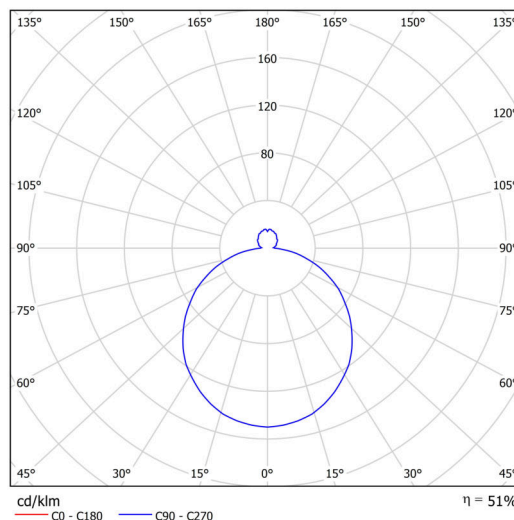

ERIS CV4

Kód produktu: ERI67665

Typ: LED-1L23E1050KV910/414C DALI 4K##

Krátký popis svítidla: Bílé polovestavné LED svítidlo DALI a skleněné stínidlo TRIPLEX OPALs černým dekorativním pruhem

Technické

Typy svítidel	Stmívatelné
Typ montáže	polovestavné
Materiál základny	ocel
Materiál stínidla	třívrstvé sklo TRIPLEX OPÁL
Barva základny	bílá Ral9003
Barva stínidla	bílá - černá
Držení stínidla	sklapovací systém
Umístění montáže	strop/stěna
Šířka	540 mm
Délka	540 mm
Výška	120 mm
Průměr	Ø 540 mm
Montážní otvor	není
Kabelový vstup	2xØ16mm
Energetická třída	D
Rázová pevnost	IK01
Provozní teplota	od -20°C do +30°C

Elektrické

Příkon	54 W
Stupeň krytí	IP44
Objímka	LED modul
Svorkovnice	zacvakávací
Počet svítidel na jistič B10A	13 ks
Počet svítidel na jistič B16A	21 ks
Počet svítidel na jistič C10A	21 ks
Počet svítidel na jistič C16A	35 ks

Světelné

Světelný tok svítidla	4220 lm
Světelný tok zdroje	8430 lm
Měrný výkon	78 lm/W
Teplota	4000 K
Životnost LED L80/B10	100000 hod
CRI	Ra80
MacAdam	3
Fotobiologická bezpečnost svítidla dle EN 62471 (Blue light hazard)	Risk group 0

Eulum data pro výpočtové programy jsou k dispozici na www.osmont.cz.