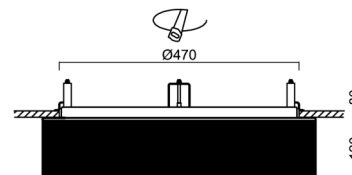

ERIS CV4

Kód produktu: ERI67664

Typ: LED-1L23EMP1050KV910/414C 4K##

Krátký popis svítidla: Bílé polovestavné LED svítidlo ON/OFF a skleněné stínidlo TRIPLEX OPALS černým dekorativním pruhem

Technické

Typy svítidel	Klasické on/off
Typ montáže	polovestavné
Materiál základny	ocel
Materiál stínidla	třívrstvé sklo TRIPLEX OPÁL
Barva základny	bílá Ral9003
Barva stínidla	bílá - černá
Držení stínidla	sklapovací systém
Umístění montáže	strop/stěna
Šířka	540 mm
Délka	540 mm
Výška	120 mm
Průměr	Ø 540 mm
Montážní otvor	není
Kabelový vstup	2xØ16mm
Energetická třída	D
Rázová pevnost	IK01
Provozní teplota	od -20°C do +30°C

Elektrické

Příkon	54 W
Stupeň krytí	IP44
Objímka	LED modul
Svorkovnice	zacvakávací
Počet svítidel na jistič B10A	24 ks
Počet svítidel na jistič B16A	40 ks
Počet svítidel na jistič C10A	24 ks
Počet svítidel na jistič C16A	40 ks

Světelné

Světelný tok svítidla	4220 lm
Světelný tok zdroje	8430 lm
Měrný výkon	78 lm/W
Teplota	4000 K
Životnost LED L80/B10	100000 hod
CRI	Ra80
MacAdam	3
Fotobiologická bezpečnost svítidla dle EN 62471 (Blue light hazard)	Risk group 0

Eulum data pro výpočtové programy jsou k dispozici na www.osmont.cz.