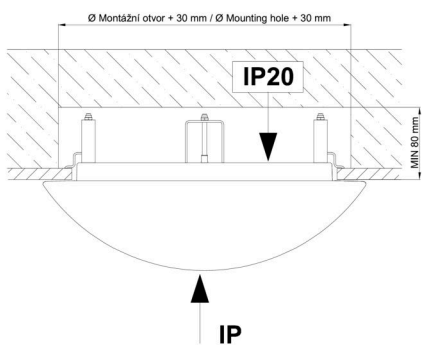

Montážní rozměry:

Svítilno nesmí být z horní strany zakryto izolací.
Luminaire must not be covered with insulating matting.

Rozměry dutiny pro vestavné svítidlo [mm]:
Dimensions of cavity for recessed luminaire [mm]: