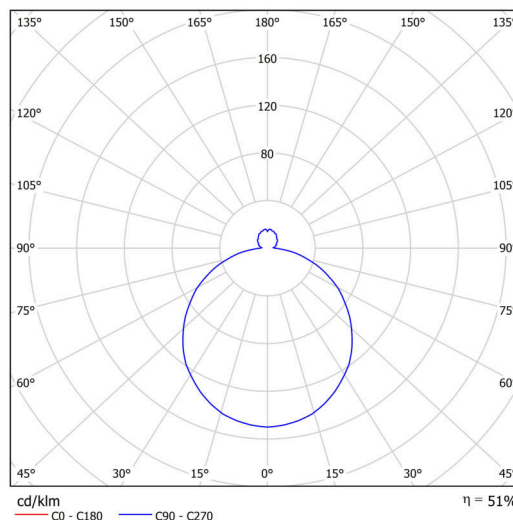

ERIS CV4

Kód produktu: ERI67664

Typ: LED-1L23EMP1050KV910/414C 4K##

Krátký popis svítidla: Bílé polovestavné LED svítidlo ON/OFF a skleněné stínidlo TRIPLEX OPALS černým dekorativním pruhem

Technické

Typy svítidel	Klasické on/off
Typ montáže	polovestavné
Materiál základny	ocel
Materiál stínidla	třívrstvé sklo TRIPLEX OPÁL
Barva základny	bílá Ral9003
Barva stínidla	bílá - černá
Držení stínidla	sklapovací systém
Umístění montáže	strop/stěna
Šířka	540 mm
Délka	540 mm
Výška	120 mm
Průměr	Ø 540 mm
Montážní otvor	není
Kabelový vstup	2xØ16mm
Energetická třída	D
Rázová pevnost	IK01
Provozní teplota	od -20°C do +30°C

Elektrické

Příkon	54 W
Stupeň krytí	IP44
Objímka	LED modul
Svorkovnice	zacvakávací
Počet svítidel na jistič B10A	24 ks
Počet svítidel na jistič B16A	40 ks
Počet svítidel na jistič C10A	24 ks
Počet svítidel na jistič C16A	40 ks

Světelné

Světelný tok svítidla	4220 lm
Světelný tok zdroje	8430 lm
Měrný výkon	78 lm/W
Teplota	4000 K
Životnost LED L80/B10	100000 hod
CRI	Ra80
MacAdam	3
Fotobiologická bezpečnost svítidla dle EN 62471 (Blue light hazard)	Risk group 0

Eulum data pro výpočtové programy jsou k dispozici na www.osmont.cz.