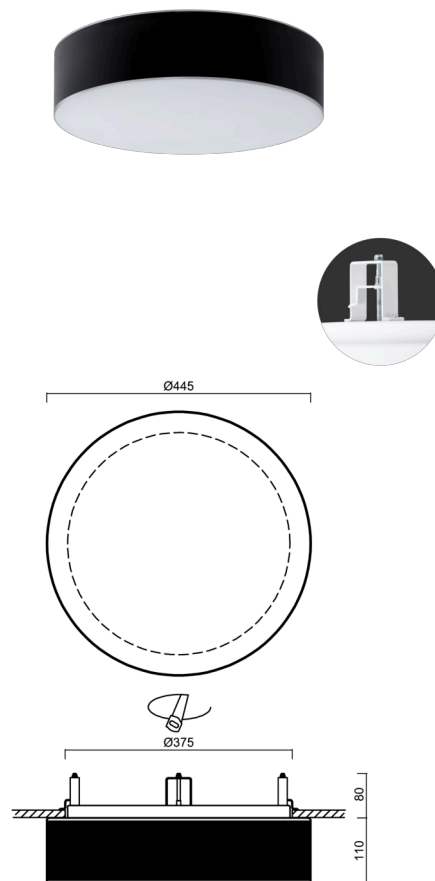

ERIS CV3

Kód produktu: ERI67651

Typ: LED-1L16E700KV88/413C DALI 4K#

Krátký popis svítidla: Bílé polovestavné LED svítidlo DALI a skleněné stínidlo TRIPLEX OPALs černým dekorativním pruhem

Technické

Typy svítidel	Stmívatelné
Typ montáže	polovestavné
Materiál základny	ocel
Materiál stínidla	třívrstvé sklo TRIPLEX OPÁL
Barva základny	bílá Ral9003
Barva stínidla	bílá - černá
Držení stínidla	sklapovací systém
Umístění montáže	strop/stěna
Šířka	445 mm
Délka	445 mm
Výška	110 mm
Průměr	Ø 445 mm
Montážní otvor	není
Kabelový vstup	2xØ16mm
Energetická třída	D
Rázová pevnost	IK01
Provozní teplota	od -20°C do +30°C

Elektrické

Příkon	34 W
Stupeň krytí	IP44
Objímka	LED modul
Svorkovnice	zacvakávací
Počet svítidel na jistič B10A	18 ks
Počet svítidel na jistič B16A	28 ks
Počet svítidel na jistič C10A	30 ks
Počet svítidel na jistič C16A	46 ks

Světelné

Světelný tok svítidla	2640 lm
Světelný tok zdroje	5270 lm
Měrný výkon	77 lm/W
Teplota	4000 K
Životnost LED L80/B10	100000 hod
CRI	Ra80
MacAdam	3
Fotobiologická bezpečnost svítidla dle EN 62471 (Blue light hazard)	Risk group 0

Eulum data pro výpočtové programy jsou k dispozici na www.osmont.cz.