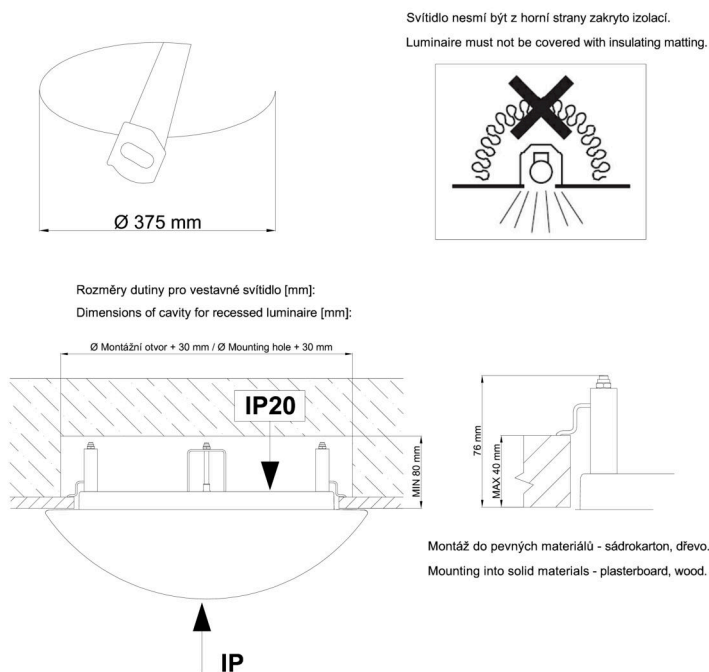

Logistické

EAN	8591728119515
Hmotnost NTT0	5.85 Kg
Hmotnost BTTO	6.35 Kg
Počet kartonů	1 ks
Objem balení	0.049 m³
Balení 1 šířka	0.454 m
Balení 1 délka	0.454 m
Balení 1 výška	0.24 m
Záruka*	60 měsíců

*U akumulátorů je poskytována záruka v délce 12 měsíců od data prodeje.

Montážní rozměry: