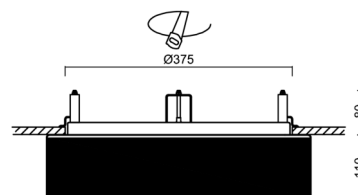

Technické

Typy svítidel	Stmívatelné
Typ montáže	polovestavné
Materiál základny	ocel
Materiál stínidla	třívrstvé sklo TRIPLEX OPÁL
Barva základny	bílá Ral9003
Barva stínidla	bílá - černá
Držení stínidla	sklapovací systém
Umístění montáže	strop/stěna
Šířka	445 mm
Délka	445 mm
Výška	110 mm
Průměr	Ø 445 mm
Montážní otvor	není
Kabelový vstup	2xØ16mm
Energetická třída	D
Rázová pevnost	IK01
Provozní teplota	od -20°C do +30°C