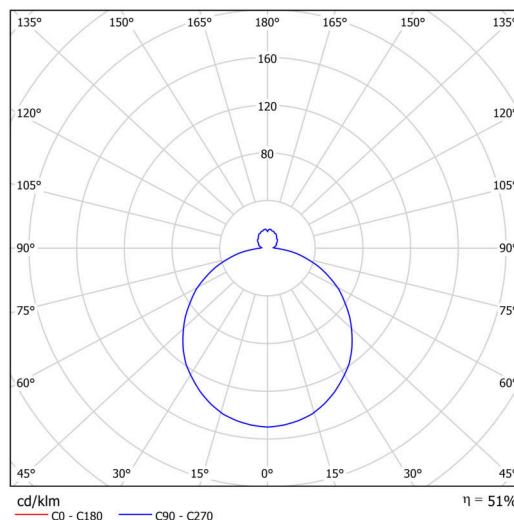

Světelné

Světelný tok svítidla	1960 lm
Světelný tok zdroje	3910 lm
Měrný výkon	81 lm/W
Teplota	4000 K
Životnost LED L80/B10	100000 hod
CRI	Ra80
MacAdam	3
Fotobiologická bezpečnost svítidla dle EN 62471 (Blue light hazard)	Risk group 0

Eulum data pro výpočtové programy jsou k dispozici na www.osmont.cz.