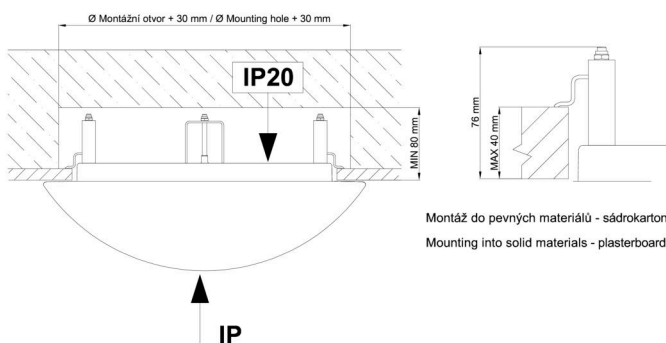

\*U akumulátorů je poskytována záruka v délce 12 měsíců od data prodeje.

Montážní rozměry:

Svítlidlo nesmí být z horní strany zakryto izolací.  
Luminaire must not be covered with insulating matting.

Rozměry dutiny pro vestavné svítidlo [mm]:  
Dimensions of cavity for recessed luminaire [mm]: