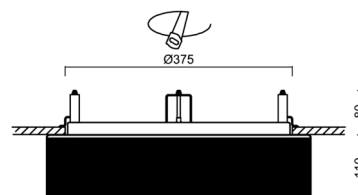

ERIS CV3

Kód produktu: ERI67148

Typ: LED-1L16E500KV88/413C/NK1W 3K#

Krátký popis svítidla: Bílé polovestavné LED svítidlo nouzové kombinované a skleněné stínidlo TRIPLEX OPALs černým dekorativním pruhem

Technické

Typy svítidel	Nouzové kombinované
Typ montáže	polovestavné
Materiál základny	ocel
Materiál stínidla	třívrstvé sklo TRIPLEX OPÁL
Barva základny	bílá Ral9003
Barva stínidla	bílá - černá
Držení stínidla	sklapovací systém
Umístění montáže	strop/stěna
Šířka	445 mm
Délka	445 mm
Výška	110 mm
Průměr	Ø 445 mm
Montážní otvor	není
Kabelový vstup	2xØ16mm
Energetická třída	D
Rázová pevnost	IK01
Provozní teplota	od 0°C do +30°C

Elektrické

Příkon	24 W
Stupeň krytí	IP44
Objímka	LED modul
Typ baterií	NiCd
Čas nouze	3 hod
Svorkovnice	zacvakávací
Počet svítidel na jistič B10A	26 ks
Počet svítidel na jistič B16A	40 ks
Počet svítidel na jistič C10A	30 ks
Počet svítidel na jistič C16A	48 ks

Světelné

Světelný tok svítidla	1880 lm
Světelný tok zdroje	3750 lm
Světelný tok zdroje v nouzovém režimu	150 lm
Měrný výkon	78 lm/W
Teplota	3000 K
Životnost LED L80/B10	100000 hod
CRI	Ra80
MacAdam	3
Fotobiologická bezpečnost svítidla dle EN 62471 (Blue light hazard)	Risk group 0

Eulum data pro výpočtové programy jsou k dispozici na