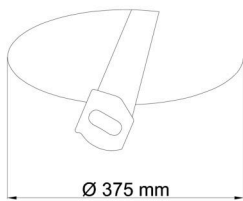

## Technické

Typy svítidel	Nouzové kombinované
Typ montáže	polovestavné
Materiál základny	ocel
Materiál stínidla	třívrstvé sklo TRIPLEX OPÁL
Barva základny	bílá Ral9003
Barva stínidla	bílá - černá
Držení stínidla	sklapovací systém
Umístění montáže	strop/stěna
Šířka	445 mm
Délka	445 mm
Výška	110 mm
Průměr	Ø 445 mm
Montážní otvor	není
Kabelový vstup	2xØ16mm
Energetická třída	D
Rázová pevnost	IK01
Provozní teplota	od 0°C do +30°C

Eulum data pro výpočtové programy jsou k dispozici na

Logistické

EAN	8591728099800
Hmotnost NTT0	6.1 Kg
Hmotnost BTTO	6.6 Kg
Počet kartonů	1 ks
Objem balení	0.049 m <sup>3</sup>
Balení 1 šířka	0.454 m
Balení 1 délka	0.454 m
Balení 1 výška	0.24 m
Záruka*	60 měsíců

\*U akumulátorů je poskytována záruka v délce 12 měsíců od data prodeje.

Montážní rozměry:

Svítlidlo nesmí být z horní strany zakryto izolací.  
Luminaire must not be covered with insulating matting.

Rozměry dutiny pro vestavné svítidlo [mm]:  
Dimensions of cavity for recessed luminaire [mm]: