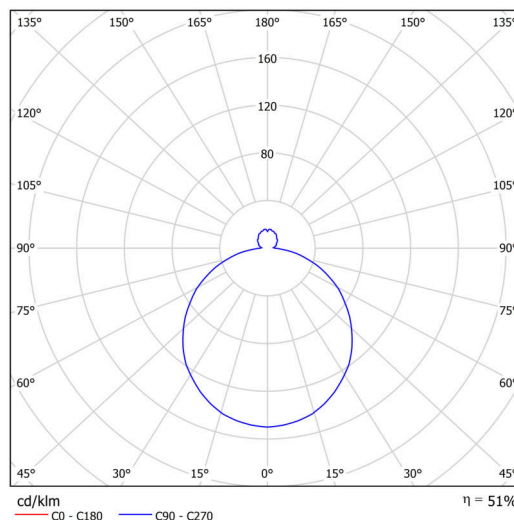

ERIS CV3

Kód produktu: ERI67148

Typ: LED-1L16E500KV88/413C/NK1W 3K#

Krátký popis svítidla: Bílé polovestavné LED svítidlo nouzové kombinované a skleněné stínidlo TRIPLEX OPALs černým dekorativním pruhem

Technické

Typy svítidel	Nouzové kombinované
Typ montáže	polovestavné
Materiál základny	ocel
Materiál stínidla	třívrstvé sklo TRIPLEX OPÁL
Barva základny	bílá Ral9003
Barva stínidla	bílá - černá
Držení stínidla	sklapovací systém
Umístění montáže	strop/stěna
Šířka	445 mm
Délka	445 mm
Výška	110 mm
Průměr	Ø 445 mm
Montážní otvor	není
Kabelový vstup	2xØ16mm
Energetická třída	D
Rázová pevnost	IK01
Provozní teplota	od 0°C do +30°C

Elektrické

Příkon	24 W
Stupeň krytí	IP44
Objímka	LED modul
Typ baterií	NiCd
Čas nouze	3 hod
Svorkovnice	zacvakávací
Počet svítidel na jistič B10A	26 ks
Počet svítidel na jistič B16A	40 ks
Počet svítidel na jistič C10A	30 ks
Počet svítidel na jistič C16A	48 ks

Světelné

Světelný tok svítidla	1880 lm
Světelný tok zdroje	3750 lm
Světelný tok zdroje v nouzovém režimu	150 lm
Měrný výkon	78 lm/W
Teplota	3000 K
Životnost LED L80/B10	100000 hod
CRI	Ra80
MacAdam	3
Fotobiologická bezpečnost svítidla dle EN 62471 (Blue light hazard)	Risk group 0

Eulum data pro výpočtové programy jsou k dispozici na