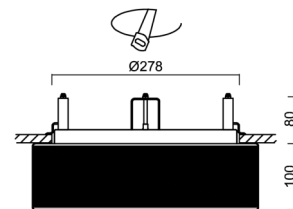

## Technické

Typy svítidel	Senzorové
Typ montáže	polovestavné
Materiál základny	ocel
Materiál stínidla	třívrstvé sklo TRIPLEX OPÁL
Barva základny	bílá Ral9003
Barva stínidla	bílá - černá
Držení stínidla	sklapovací systém
Umístění montáže	strop/stěna
Šířka	340 mm
Délka	340 mm
Výška	100 mm
Průměr	Ø 340 mm
Montážní otvor	není
Kabelový vstup	2xØ16mm
Energetická třída	D
Rázová pevnost	IK01
Provozní teplota	od -20°C do +30°C