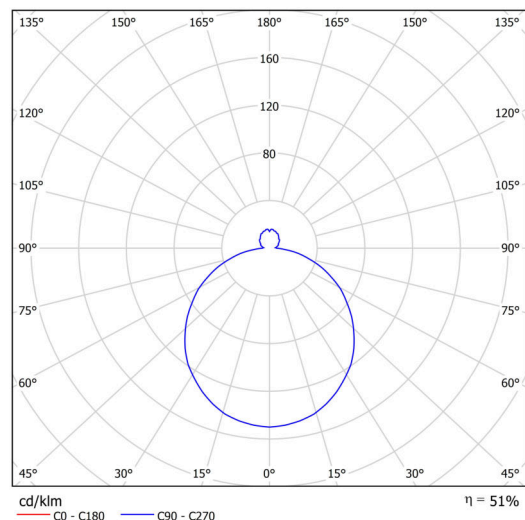

Světelné

Světelný tok svítidla	1000 lm
Světelný tok zdroje	2000 lm
Měrný výkon	76 lm/W
Teplota	3000 K
Životnost LED L80/B10	100000 hod
CRI	Ra80
MacAdam	3
Fotobiologická bezpečnost svítidla dle EN 62471 (Blue light hazard)	Risk group 0