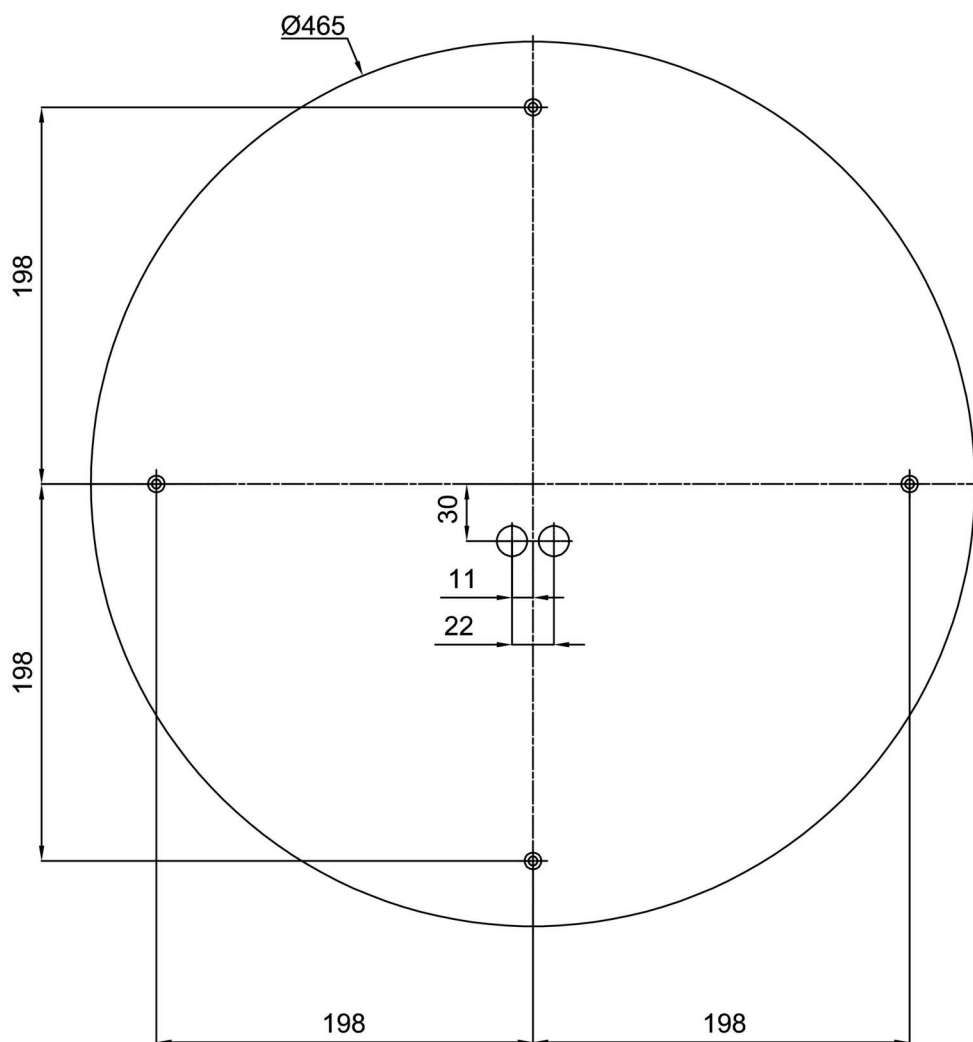

Logistické

EAN	8591728119102
Hmotnost NTT0	6.9 Kg
Hmotnost BTTO	7.6 Kg
Počet kartonů	1 ks
Objem balení	0.049 m³
Balení 1 šířka	0.56 m
Balení 1 délka	0.55 m
Balení 1 výška	0.16 m
Záruka*	60 měsíců

*U akumulátorů je poskytována záruka v délce 12 měsíců od data prodeje.

Montážní rozměry: