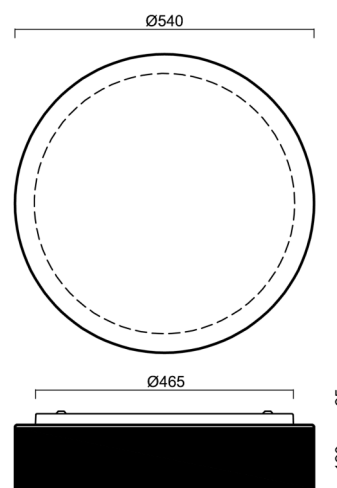

ERIS C4

LED-1L23E700K910/414C DALI 4K##

WWW.OSMONT.CZ

ERIS C4

Kód produktu: ERI67559

Typ: LED-1L23E700K910/414C DALI 4K##

Krátký popis svítidla: Bílé přisazené LED svítidlo DALI a skleněné stínidlo TRIPLEX OPALS černým dekorativním pruhem

Technické

Typy svítidel	Stmívatelné
Typ montáže	přisazené
Materiál základny	ocel
Materiál stínidla	třívrstvé sklo TRIPLEX OPÁL
Barva základny	bílá Ral9003
Barva stínidla	bílá - černá
Držení stínidla	sklapovací systém
Umístění montáže	strop/stěna
Šířka	540 mm
Délka	540 mm
Výška	140 mm
Průměr	Ø 540 mm
Montážní otvor	4xØ5mm
Kabelový vstup	2xØ16mm
Energetická třída	D
Rázová pevnost	IK01
Provozní teplota	od -20°C do +30°C