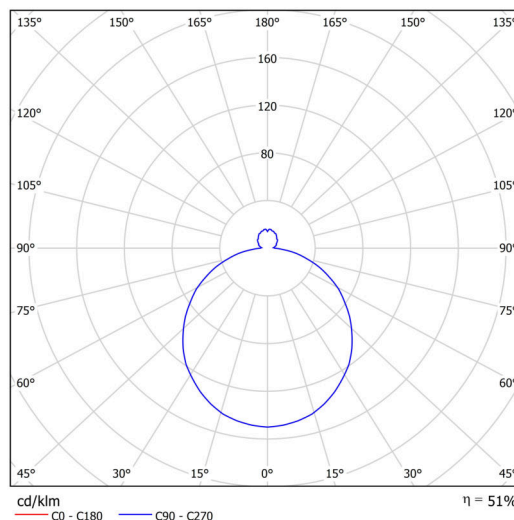

Světelné

Světelný tok svítidla	2930 lm
Světelný tok zdroje	5850 lm
Měrný výkon	83 lm/W
Teplota	4000 K
Životnost LED L80/B10	100000 hod
CRI	Ra80
MacAdam	3
Fotobiologická bezpečnost svítidla dle EN 62471 (Blue light hazard)	Risk group 0

Eulum data pro výpočtové programy jsou k dispozici na www.osmont.cz.