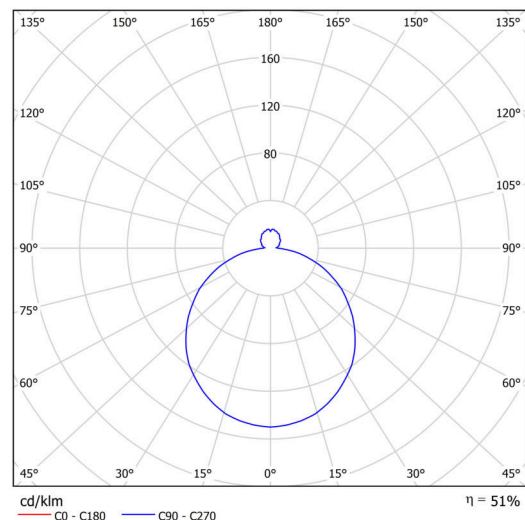

Světelné

Světelný tok svítidla	2530/2640 lm
Světelný tok zdroje	5050/5270 lm
Měrný výkon	74 lm/W
Teplota	3000/4000 K
Životnost LED L80/B10	100000 hod
CRI	Ra80
MacAdam	3
Fotobiologická bezpečnost svítidla dle EN 62471 (Blue light hazard)	Risk group 0