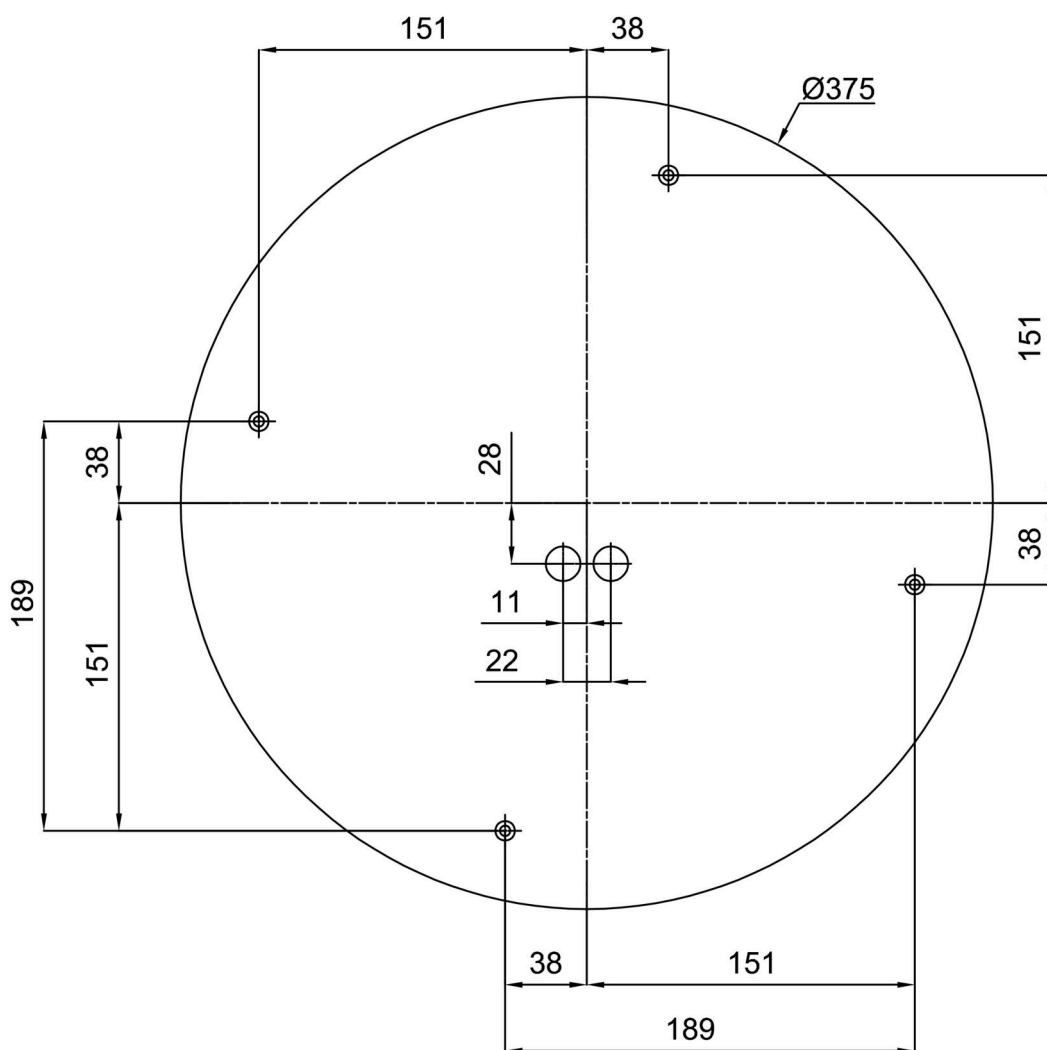

Technické

Typy svítidel	Stmívatelné
Typ montáže	přisazené
Materiál základny	ocel
Materiál stínidla	třívrstvé sklo TRIPLEX OPÁL
Barva základny	bílá Ral9003
Barva stínidla	bílá - černá
Držení stínidla	sklapovací systém
Umístění montáže	strop/stěna
Šířka	445 mm
Délka	445 mm
Výška	130 mm
Průměr	ø 445 mm
Montážní otvor	4xø5mm
Kabelový vstup	2xø16mm
Energetická třída	D
Rázová pevnost	IK01
Provozní teplota	od -20°C do +30°C

*U akumulátorů je poskytována záruka v délce 12 měsíců od data prodeje.

Montážní rozměry:

Doplňkový sortiment:

Stínidlo

Kód produktu	Název	Barva	Popis	Obrázek	Rozkres
20132	413C	bílá - černá			