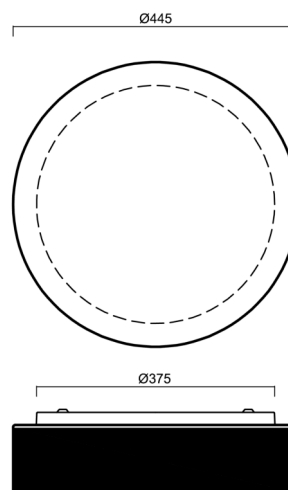

### Technické

Typy svítidel	Stmívatelné
Typ montáže	přisazené
Materiál základny	ocel
Materiál stínidla	třívrstvé sklo TRIPLEX OPÁL
Barva základny	bílá Ral9003
Barva stínidla	bílá - černá
Držení stínidla	sklapovací systém
Umístění montáže	strop/stěna
Šířka	445 mm
Délka	445 mm
Výška	130 mm
Průměr	ø 445 mm
Montážní otvor	4xø5mm
Kabelový vstup	2xø16mm
Energetická třída	D
Rázová pevnost	IK01
Provozní teplota	od -20°C do +30°C