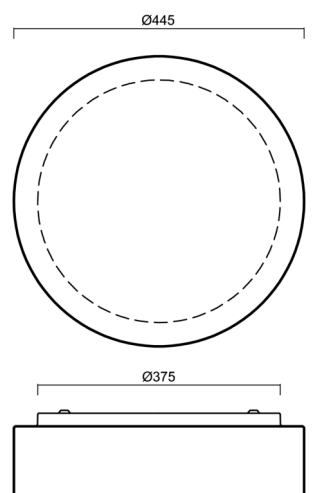

Technické

| | |
|-------------------|-----------------------------|
| Typy svítidel | Klasické on/off |
| Typ montáže | přisazené |
| Materiál základny | ocel |
| Materiál stínidla | třívrstvé sklo TRIPLEX OPÁL |
| Barva základny | bílá Ral9003 |
| Barva stínidla | bílá |
| Držení stínidla | sklapovací systém |
| Umístění montáže | strop/stěna |
| Šířka | 445 mm |
| Délka | 445 mm |
| Výška | 130 mm |
| Průměr | ø 445 mm |
| Montážní otvor | 4xø5mm |
| Kabelový vstup | 2xø16mm |
| Energetická třída | D |
| Rázová pevnost | IK01 |
| Provozní teplota | od -20°C do +30°C |