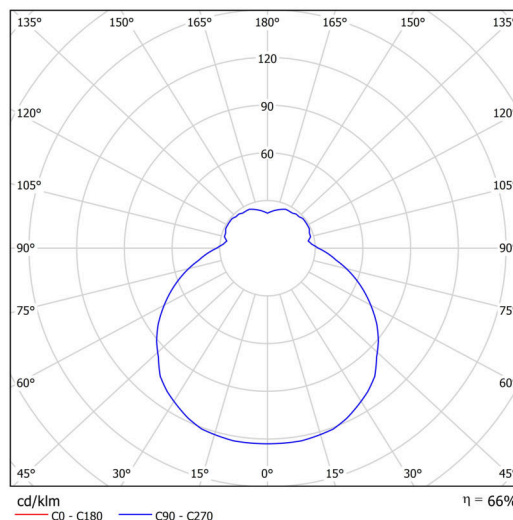

Světelné

Světelný tok svítidla	3330/3480 lm
Světelný tok zdroje	5050/5270 lm
Měrný výkon	97 lm/W
Teplota	3000/4000 K
Životnost LED L80/B10	100000 hod
CRI	Ra80
MacAdam	3
Fotobiologická bezpečnost svítidla dle EN 62471 (Blue light hazard)	Risk group 0

Eulum data pro výpočtové programy jsou k dispozici na www.osmont.cz.