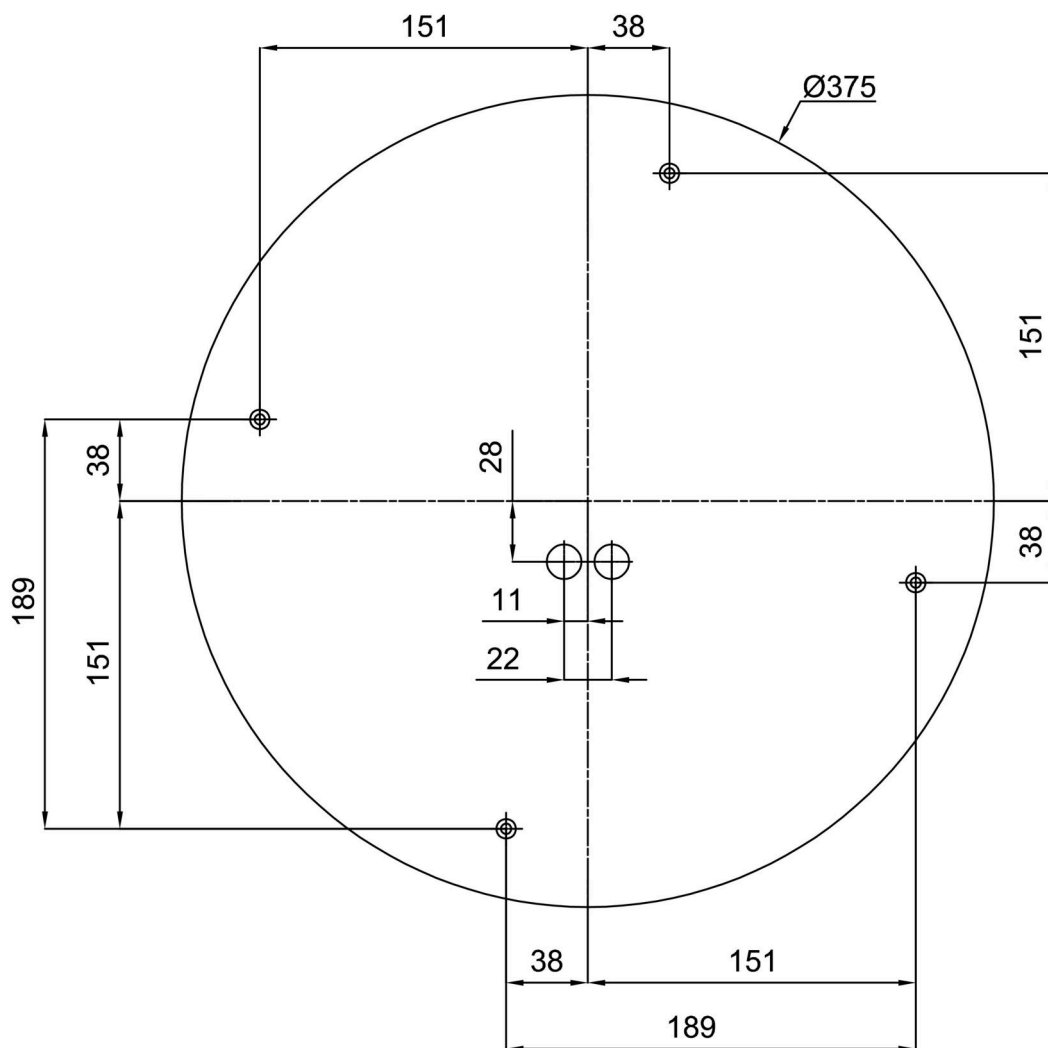

*U akumulátoru je poskytována záruka v délce 12 měsíců od data prodeje.

Montážní rozměry:

TECHNICKÝ LIST

Doplňkový sortiment:

Stínidlo

| Kód produktu | Název | Barva | Popis | Obrázek | Rozkres |
|--------------|-------|-------|-------|---------|---------|
| 20124 | 413 | bílá | | | |