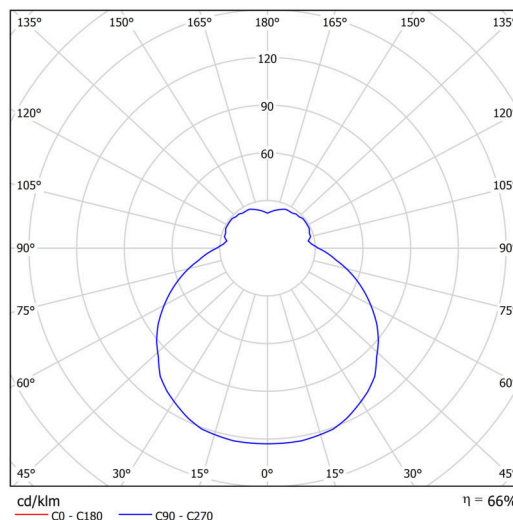

Světelné

Světelný tok svítidla	2480/2580 lm
Světelný tok zdroje	3750/3910 lm
Měrný výkon	103 lm/W
Teplota	3000/4000 K
Životnost LED L80/B10	100000 hod
CRI	Ra80
MacAdam	3
Fotobiologická bezpečnost svítidla dle EN 62471 (Blue light hazard)	Risk group 0

Eulum data pro výpočtové programy jsou k dispozici na www.osmont.cz.