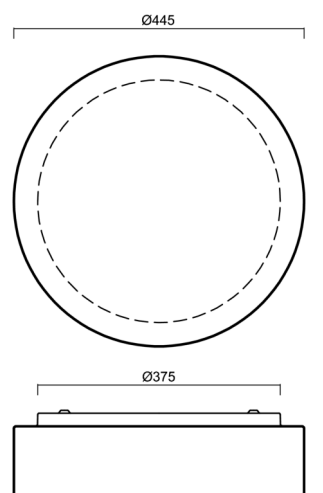

### Technické

Typy svítidel	Klasické on/off
Typ montáže	přisazené
Materiál základny	ocel
Materiál stínidla	třívrstvé sklo TRIPLEX OPÁL
Barva základny	bílá Ral9003
Barva stínidla	bílá
Držení stínidla	sklapovací systém
Umístění montáže	strop/stěna
Šířka	445 mm
Délka	445 mm
Výška	130 mm
Průměr	ø 445 mm
Montážní otvor	4xø5mm
Kabelový vstup	2xø16mm
Energetická třída	D
Rázová pevnost	IK01
Provozní teplota	od -20°C do +30°C

## Montážní rozměry: