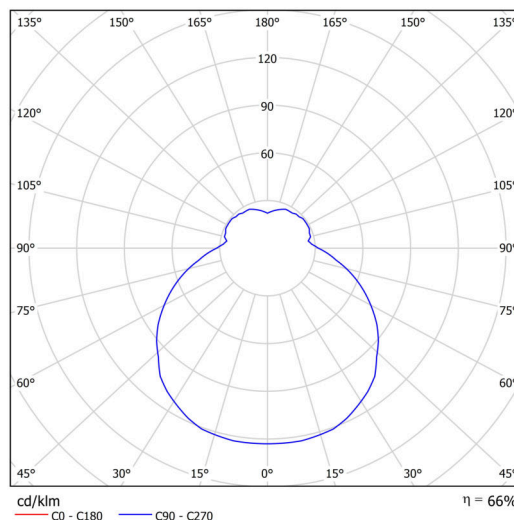

Světelné

Světelný tok svítidla	3480 lm
Světelný tok zdroje	5270 lm
Měrný výkon	102 lm/W
Teplota	4000 K
Životnost LED L80/B10	100000 hod
CRI	Ra80
MacAdam	3
Fotobiologická bezpečnost svítidla dle EN 62471 (Blue light hazard)	Risk group 0

Eulum data pro výpočtové programy jsou k dispozici na www.osmont.cz.