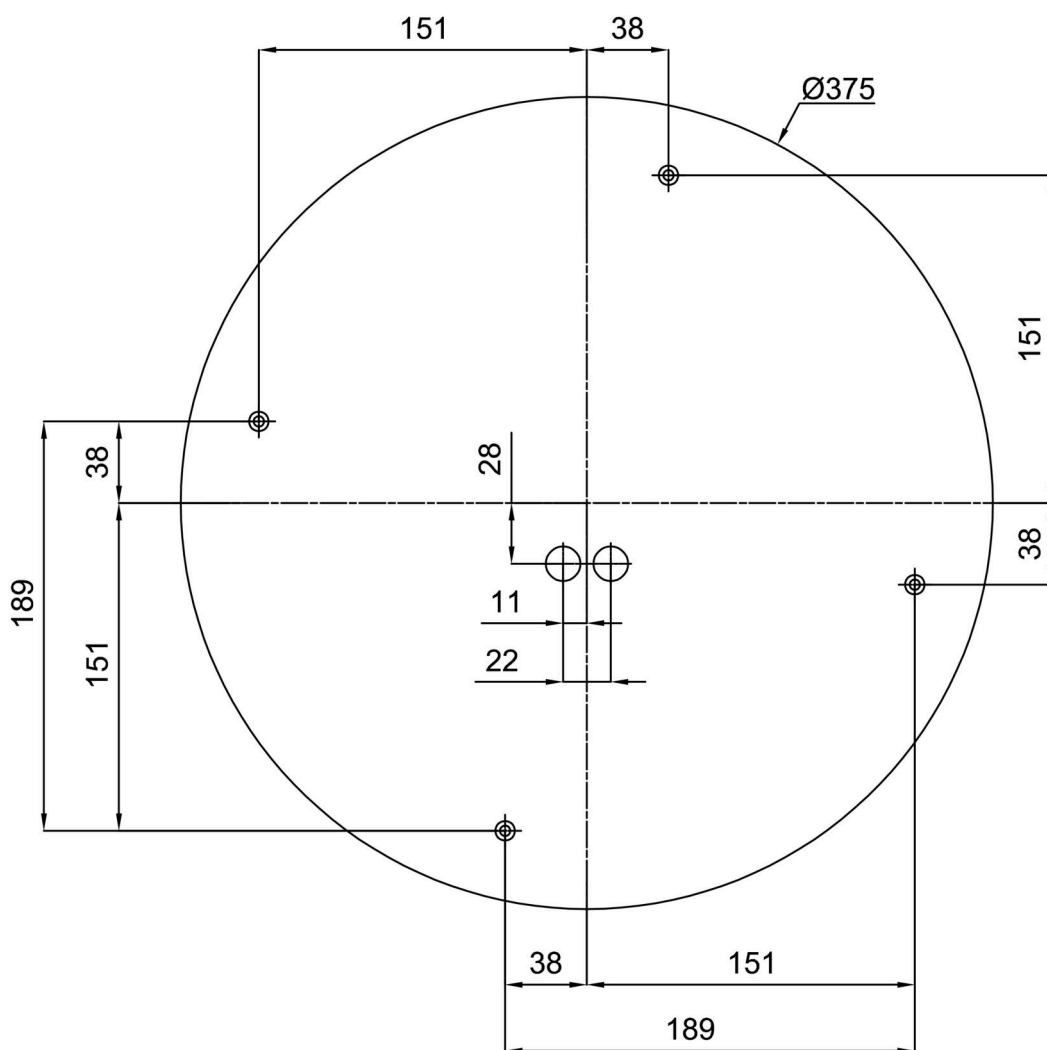

Logistické

EAN	8591728118907
Hmotnost NTT0	5.6 Kg
Hmotnost BTTO	6.1 Kg
Počet kartonů	1 ks
Objem balení	0.033 m³
Balení 1 šířka	0.46 m
Balení 1 délka	0.45 m
Balení 1 výška	0.16 m
Záruka*	60 měsíců

*U akumulátorů je poskytována záruka v délce 12 měsíců od data prodeje.

Montážní rozměry: