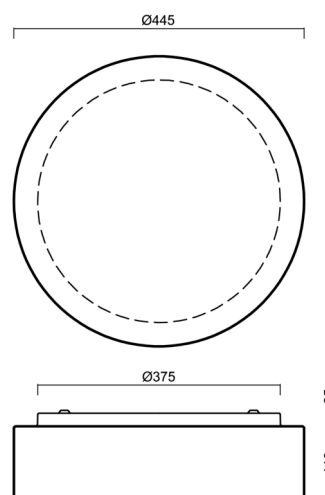

## Technické

Typy svítidel	Stmívatelné
Typ montáže	přisazené
Materiál základny	ocel
Materiál stínidla	třívrstvé sklo TRIPLEX OPÁL
Barva základny	bílá Ral9003
Barva stínidla	bílá
Držení stínidla	sklapovací systém
Umístění montáže	strop/stěna
Šířka	445 mm
Délka	445 mm
Výška	130 mm
Průměr	ø 445 mm
Montážní otvor	4xø5mm
Kabelový vstup	2xø16mm
Energetická třída	D
Rázová pevnost	IK01
Provozní teplota	od -20°C do +30°C