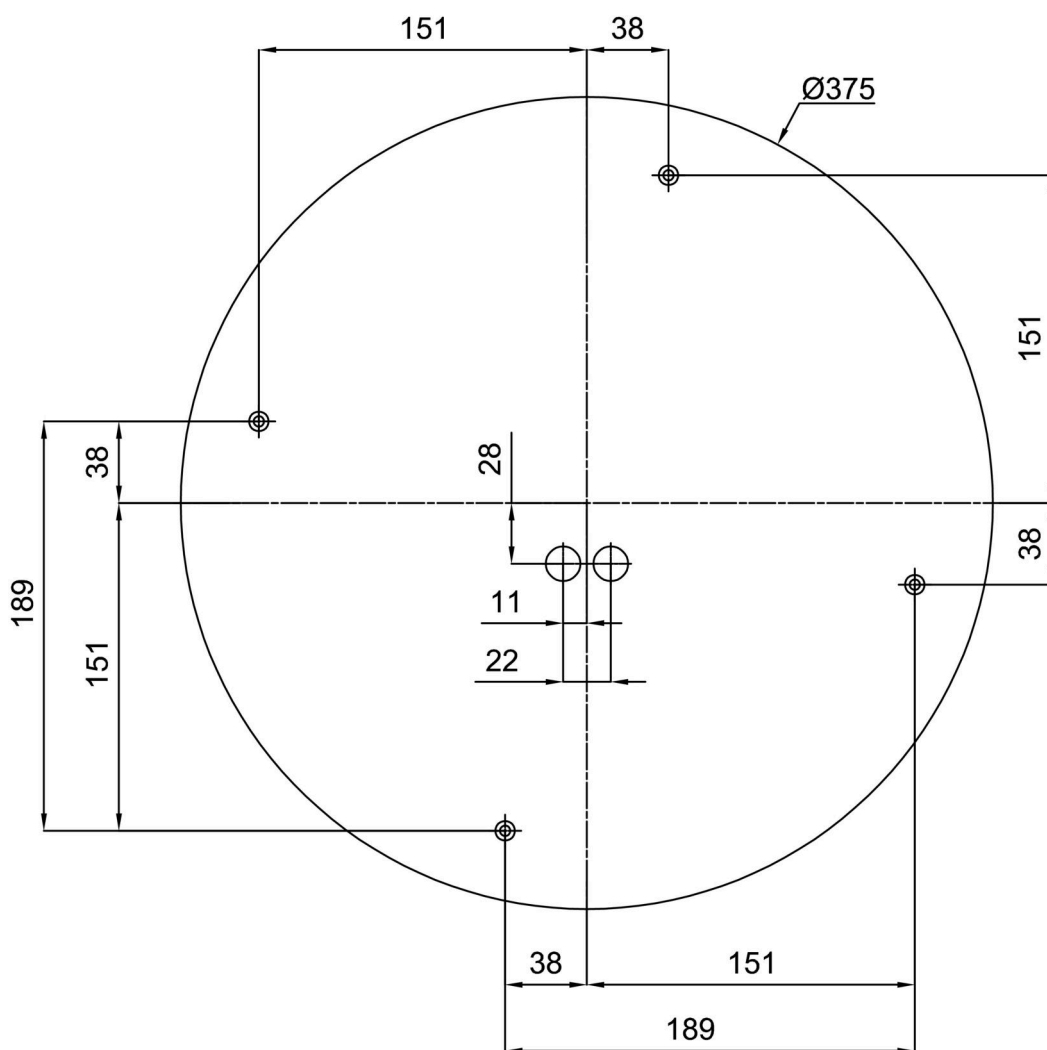

Eulum data pro výpočtové programy jsou k dispozici na www.osmont.cz.

Logistické

EAN	8591728118839
Hmotnost NTT0	5.6 Kg
Hmotnost BTTO	6.1 Kg
Počet kartonů	1 ks
Objem balení	0.033 m ³
Balení 1 šířka	0.46 m
Balení 1 délka	0.45 m
Balení 1 výška	0.16 m
Záruka*	60 měsíců

*U akumulátorů je poskytována záruka v délce 12 měsíců od data prodeje.

Montážní rozměry:

Doplňkový sortiment:

Stínidlo

Kód produktu	Název	Barva	Popis	Obrázek	Rozkres
20124	413	bílá			