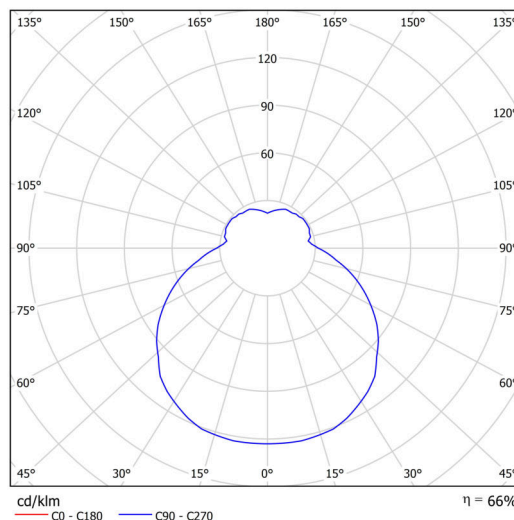

Světelné

Světelný tok svítidla	2580 lm
Světelný tok zdroje	3910 lm
Měrný výkon	107 lm/W
Teplota	4000 K
Životnost LED L80/B10	100000 hod
CRI	Ra80
MacAdam	3
Fotobiologická bezpečnost svítidla dle EN 62471 (Blue light hazard)	Risk group 0

Eulum data pro výpočtové programy jsou k dispozici na www.osmont.cz.