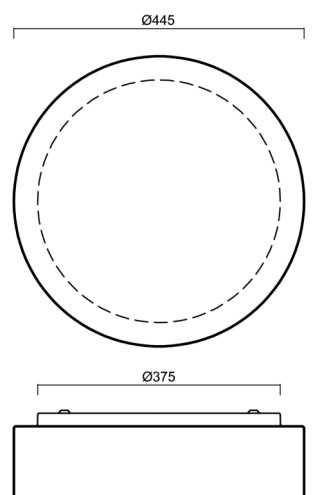

Typy svítidel	Klasické on/off
Typ montáže	přisazené
Materiál základny	ocel
Materiál stínidla	třívrstvé sklo TRIPLEX OPÁL
Barva základny	bílá Ral9003
Barva stínidla	bílá
Držení stínidla	sklapovací systém
Umístění montáže	strop/stěna
Šířka	445 mm
Délka	445 mm
Výška	130 mm
Průměr	ø 445 mm
Montážní otvor	4xø5mm
Kabelový vstup	2xø16mm
Energetická třída	D
Rázová pevnost	IK01
Provozní teplota	od -20°C do +30°C