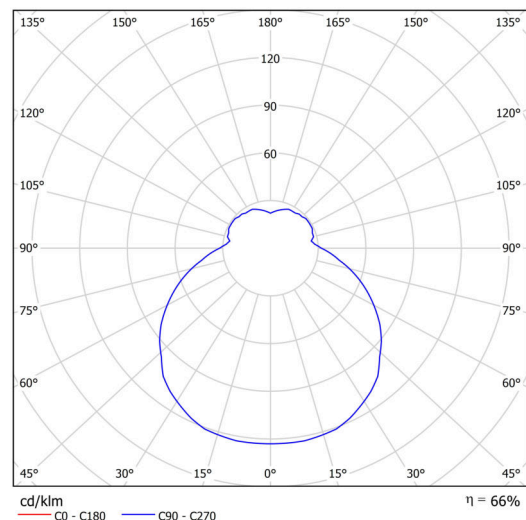

Světelné

Světelný tok svítidla	3330 lm
Světelný tok zdroje	5050 lm
Měrný výkon	97 lm/W
Teplota	3000 K
Životnost LED L80/B10	100000 hod
CRI	Ra80
MacAdam	3
Fotobiologická bezpečnost svítidla dle EN 62471 (Blue light hazard)	Risk group 0