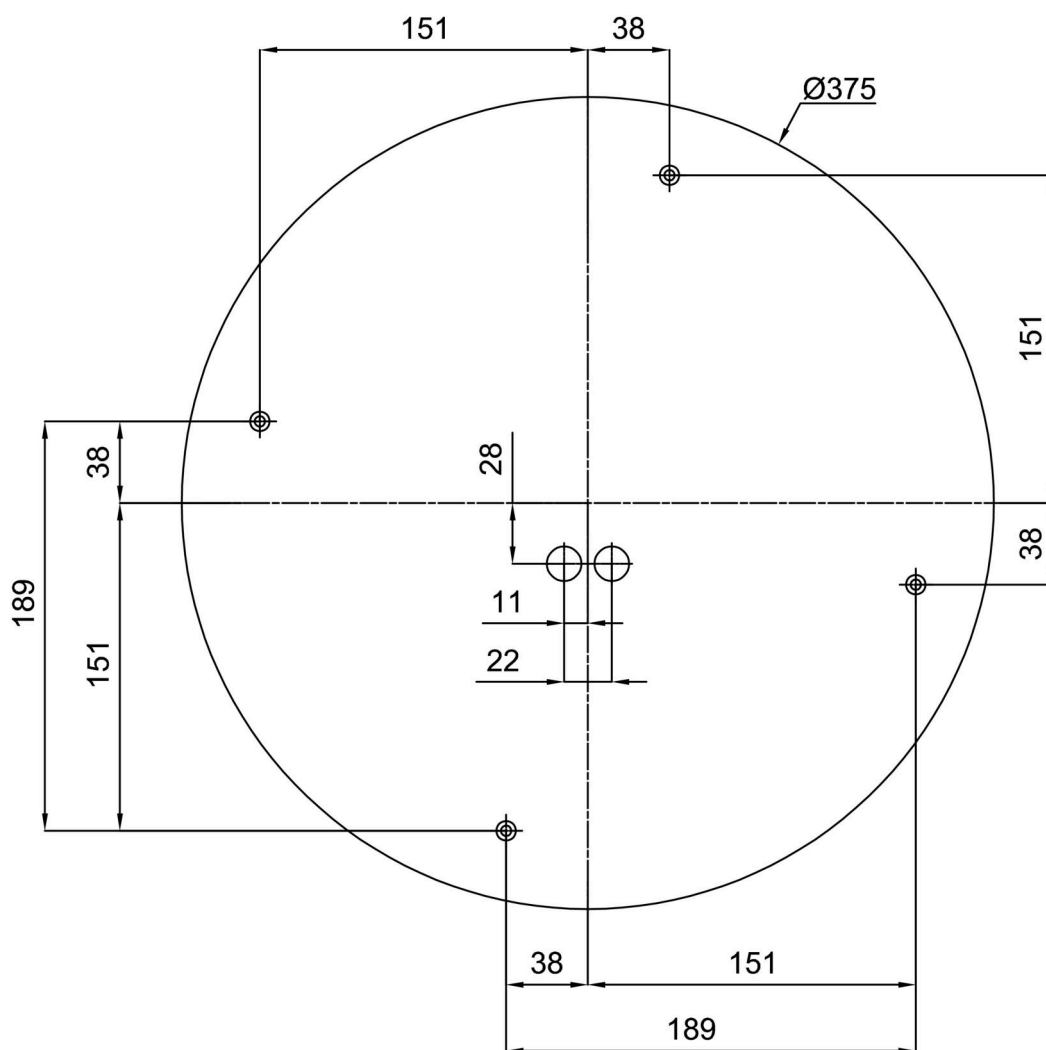

Technické

Typy svítidel	Corridor
Typ montáže	přisazené
Materiál základny	ocel
Materiál stínidla	třívrstvé sklo TRIPLEX OPÁL
Barva základny	bílá Ral9003
Barva stínidla	bílá
Držení stínidla	sklapovací systém
Umístění montáže	strop/stěna
Šířka	445 mm
Délka	445 mm
Výška	130 mm
Průměr	ø 445 mm
Montážní otvor	4xø5mm
Kabelový vstup	2xø16mm
Energetická třída	D
Rázová pevnost	IK01
Provozní teplota	od -20°C do +30°C

*U akumulátorů je poskytována záruka v délce 12 měsíců od data prodeje.

Montážní rozměry:

Doplňkový sortiment:

Stínidlo

Kód produktu	Název	Barva	Popis	Obrázek	Rozkres
20124	413	bílá			