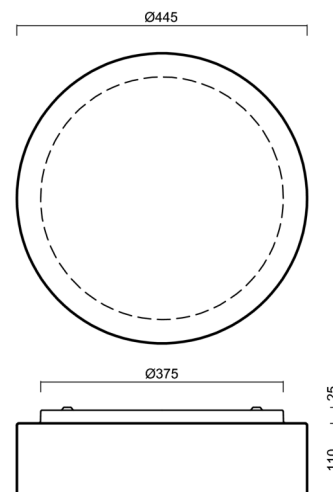

ERIS 3

Kód produktu: ERI67030

Typ: LED-1L16E500K88/413 HF CORR 3K#

Krátký popis svítidla: Bílé přisazené LED svítidlo s CORRIDOR funkcí a skleněné stínidlo TRIPLEX OPAL

Technické

Typy svítidel	Corridor
Typ montáže	přisazené
Materiál základny	ocel
Materiál stínidla	třívrstvé sklo TRIPLEX OPÁL
Barva základny	bílá Ral9003
Barva stínidla	bílá
Držení stínidla	sklapovací systém
Umístění montáže	strop/stěna
Šířka	445 mm
Délka	445 mm
Výška	130 mm
Průměr	ø 445 mm
Montážní otvor	4xø5mm
Kabelový vstup	2xø16mm
Energetická třída	D
Rázová pevnost	IK01

Elektrické

Příkon	24 W
Stupeň krytí	IP43
Objímka	LED modul
Senzor	HF
Svorkovnice	zacvakávací
Počet svítidel na jistič B10A	18 ks
Počet svítidel na jistič B16A	28 ks
Počet svítidel na jistič C10A	30 ks
Počet svítidel na jistič C16A	46 ks

Světelné

Světelný tok svítidla	2480 lm
Světelný tok zdroje	3750 lm
Měrný výkon	103 lm/W
Teplota	3000 K
Životnost LED L80/B10	100000 hod
CRI	Ra80
MacAdam	3
Fotobiologická bezpečnost svítidla dle EN 62471 (Blue light hazard)	Risk group 0

Eulum data pro výpočtové programy jsou k dispozici na www.osmont.cz.