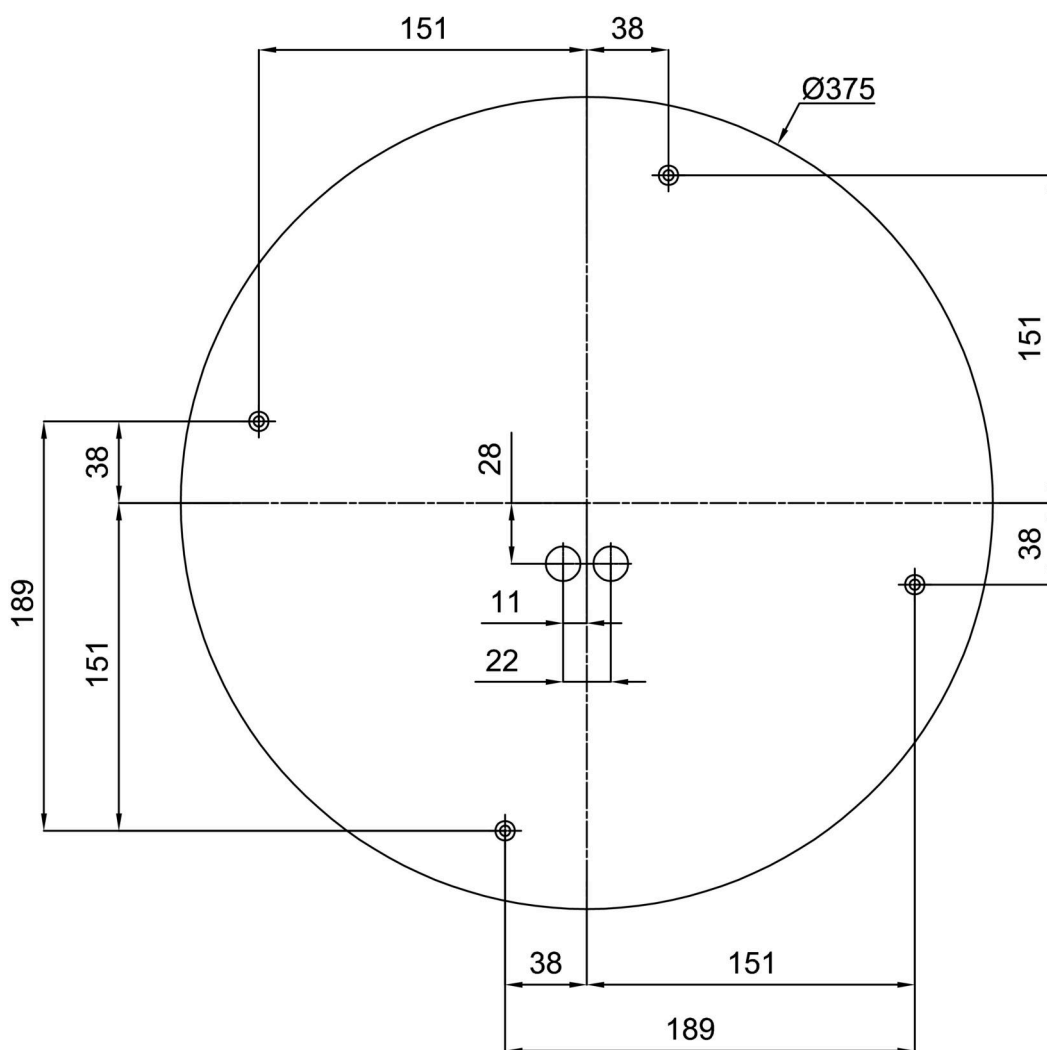

Logistické

EAN	8591728099138
Hmotnost NTT0	5.65 Kg
Hmotnost BTTO	6.15 Kg
Počet kartonů	1 ks
Objem balení	0.033 m³
Balení 1 šířka	0.46 m
Balení 1 délka	0.45 m
Balení 1 výška	0.16 m
Záruka*	60 měsíců

*U akumulátorů je poskytována záruka v délce 12 měsíců od data prodeje.

Montážní rozměry: