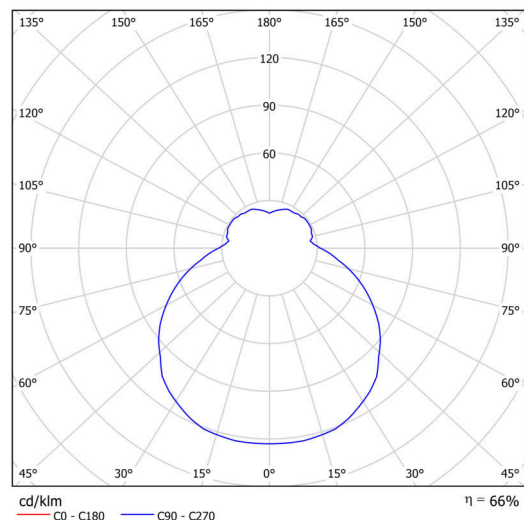

ERIS 3

Kód produktu: ERI67030

Typ: LED-1L16E500K88/413 HF CORR 3K#

Krátký popis svítidla: Bílé přisazené LED svítidlo s CORRIDOR funkcí a skleněné stínidlo TRIPLEX OPAL

Technické

Typy svítidel	Corridor
Typ montáže	přisazené
Materiál základny	ocel
Materiál stínidla	třívrstvé sklo TRIPLEX OPÁL
Barva základny	bílá Ral9003
Barva stínidla	bílá
Držení stínidla	sklapovací systém
Umístění montáže	strop/stěna
Šířka	445 mm
Délka	445 mm
Výška	130 mm
Průměr	ø 445 mm
Montážní otvor	4xø5mm
Kabelový vstup	2xø16mm
Energetická třída	D
Rázová pevnost	IK01

Elektrické

Příkon	24 W
Stupeň krytí	IP43
Objímka	LED modul
Senzor	HF
Svorkovnice	zacvakávací
Počet svítidel na jistič B10A	18 ks
Počet svítidel na jistič B16A	28 ks
Počet svítidel na jistič C10A	30 ks
Počet svítidel na jistič C16A	46 ks

Světelné

Světelný tok svítidla	2480 lm
Světelný tok zdroje	3750 lm
Měrný výkon	103 lm/W
Teplota	3000 K
Životnost LED L80/B10	100000 hod
CRI	Ra80
MacAdam	3
Fotobiologická bezpečnost svítidla dle EN 62471 (Blue light hazard)	Risk group 0

Eulum data pro výpočtové programy jsou k dispozici na www.osmont.cz.