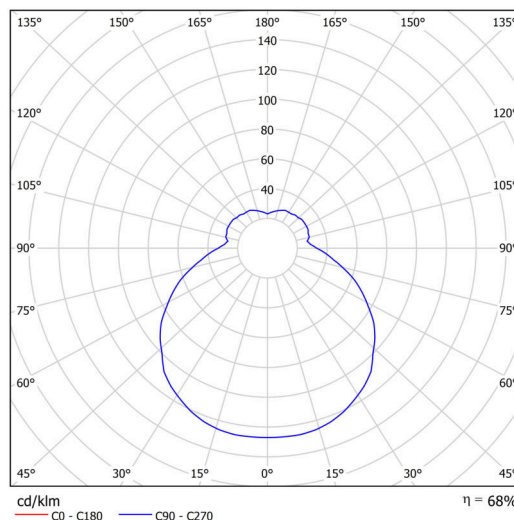

ERIS 2

Kód produktu: ERI67421

Typ: LED-1L14E500K64/412 NK3HST HF 3K#

Krátký popis svítidla: Bílé přisazené LED svítidlo nouzové kombinované (s automatickým testováním) se senzorem a skleněné stínidlo TRIPLEX OPÁL.

Technické

Typy svítidel	Nouzové kombinované + senzor
Typ montáže	přisazené
Materiál základny	ocel
Materiál stínidla	třívrstvé sklo TRIPLEX OPÁL
Barva základny	bílá Ra19003
Barva stínidla	bílá
Držení stínidla	sklapovací systém
Umístění montáže	strop/stěna
Šířka	340 mm
Délka	340 mm
Výška	120 mm
Montážní otvor	4xØ5mm
Kabelový vstup	2xØ16mm
Rázová pevnost	IK01
Provozní teplota	od -20°C do +30°C

Elektrické

Příkon	13 W
Stupeň krytí	IP43
Objemka	LED modul
Typ baterií	LiFePO4
Čas nouze	3 hod
SELFTEST	ano
Svorkovnice	zacvakávací

Světelné

Světelný tok svítidla	1360 lm
Světelný tok zdroje	2000 lm
Světelný tok zdroje v nouzovém režimu	200 lm
Teplota	3000 K
Životnost LED L80/B10	100000 hod
CRI	Ra80
MacAdam	3
Fotobiologická bezpečnost svítidla dle EN 62471 (Blue light hazard)	Risk group 0

Eulum data pro výpočtové programy jsou k dispozici na www.osmont.cz.