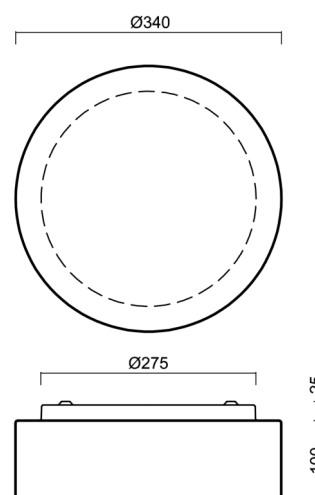

ERIS 2

Kód produktu: ERI67421

Typ: LED-1L14E500K64/412 NK3HST HF 3K#

Krátký popis svítidla: Bílé přisazené LED svítidlo nouzové kombinované (s automatickým testováním) se senzorem a skleněné stínidlo TRIPLEX OPÁL.

Technické

Typy svítidel	Nouzové kombinované + senzor
Typ montáže	přisazené
Materiál základny	ocel
Materiál stínidla	třívrstvé sklo TRIPLEX OPÁL
Barva základny	bílá Ra19003
Barva stínidla	bílá
Držení stínidla	sklapovací systém
Umístění montáže	strop/stěna
Šířka	340 mm
Délka	340 mm
Výška	120 mm
Montážní otvor	4xØ5mm
Kabelový vstup	2xØ16mm
Rázová pevnost	IK01
Provozní teplota	od -20°C do +30°C

Elektrické

Příkon	13 W
Stupeň krytí	IP43
Objemka	LED modul
Typ baterií	LiFePO4
Čas nouze	3 hod
SELFTEST	ano
Svorkovnice	zacvakávací

Světelné

Světelný tok svítidla	1360 lm
Světelný tok zdroje	2000 lm
Světelný tok zdroje v nouzovém režimu	200 lm
Teplota	3000 K
Životnost LED L80/B10	100000 hod
CRI	Ra80
MacAdam	3
Fotobiologická bezpečnost svítidla dle EN 62471 (Blue light hazard)	Risk group 0

Eulum data pro výpočtové programy jsou k dispozici na www.osmont.cz.