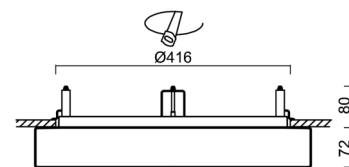

Technické

Typy svítidel	Stmívatelné
Typ montáže	polovestavné
Materiál základny	ocel
Materiál stínidla	třívrstvé sklo TRIPLEX OPÁL
Barva základny	bílá Ral9003
Barva stínidla	bílá
Držení stínidla	bajonet
Umístění montáže	strop/stěna
Šířka	500 mm
Délka	500 mm
Výška	71 mm
Průměr	ø 500 mm
Montážní otvor	není
Kabelový vstup	2xØ16mm
Energetická třída	D
Rázová pevnost	IK01
Provozní teplota	od -20°C do +30°C