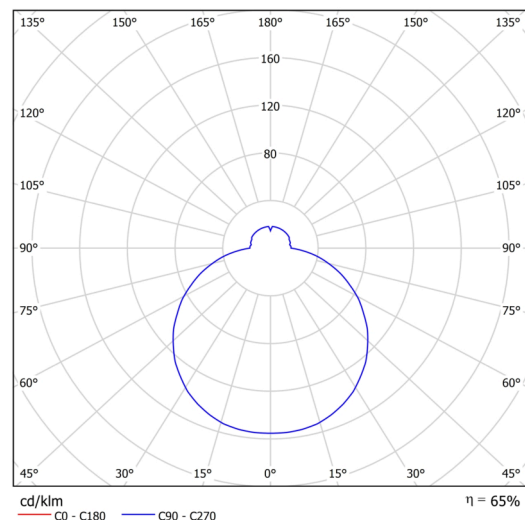

Světelné

Světelný tok svítidla	3690 lm
Světelný tok zdroje	5680 lm
Měrný výkon	102 lm/W
Teplota	4000 K
Životnost LED L80/B10	100000 hod
CRI	Ra80
MacAdam	3
Fotobiologická bezpečnost svítidla dle EN 62471 (Blue light hazard)	Risk group 0