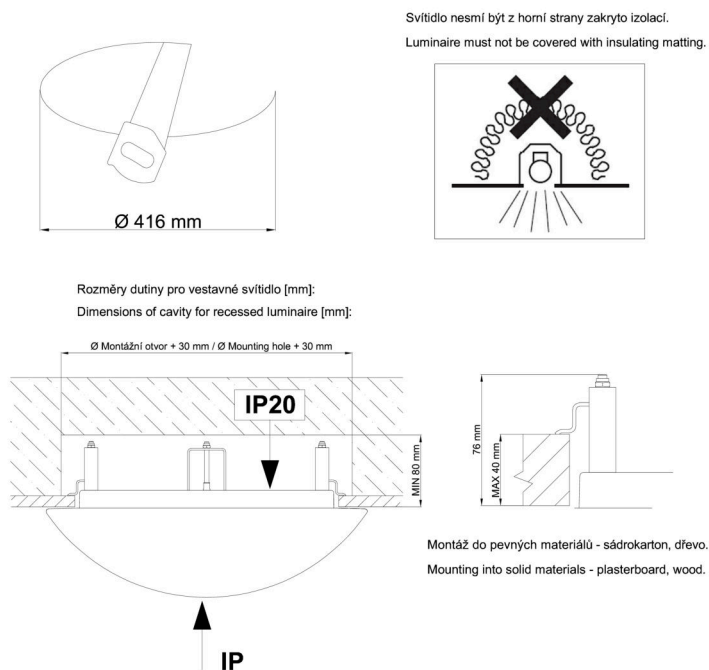

Logistické

EAN	8591728097165
Hmotnost NTT0	7.3 Kg
Hmotnost BTTO	7.8 Kg
Počet kartonů	1 ks
Objem balení	0.05 m³
Balení 1 šířka	0.5 m
Balení 1 délka	0.5 m
Balení 1 výška	0.2 m
Záruka*	60 měsíců

*U akumulátorů je poskytována záruka v délce 12 měsíců od data prodeje.

Montážní rozměry: