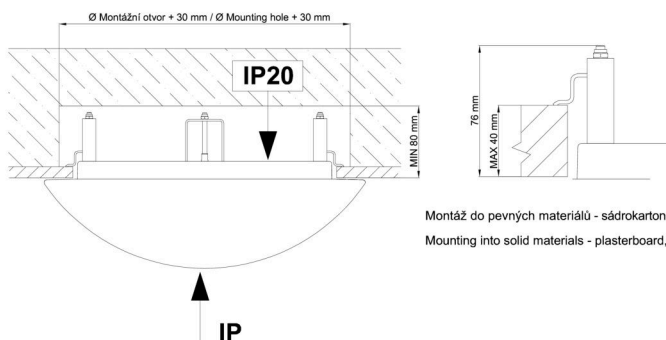

## Montážní rozměry:

Svítilno nesmí být z horní strany zakryto izolací.  
Luminaire must not be covered with insulating matting.

Rozměry dutiny pro vestavné svítidlo [mm]:  
Dimensions of cavity for recessed luminaire [mm]: