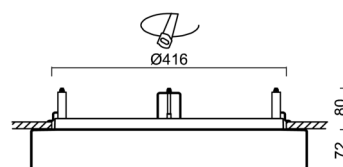

### Technické

Typy svítidel	Klasické on/off
Typ montáže	polovestavné
Materiál základny	ocel
Materiál stínidla	třívrstvé sklo TRIPLEX OPÁL
Barva základny	bílá Ral9003
Barva stínidla	bílá
Držení stínidla	bajonet
Umístění montáže	strop/stěna
Šířka	500 mm
Délka	500 mm
Výška	71 mm
Průměr	Ø 500 mm
Montážní otvor	není
Kabelový vstup	2xØ16mm
Energetická třída	D
Rázová pevnost	IK01
Provozní teplota	od -20°C do +30°C