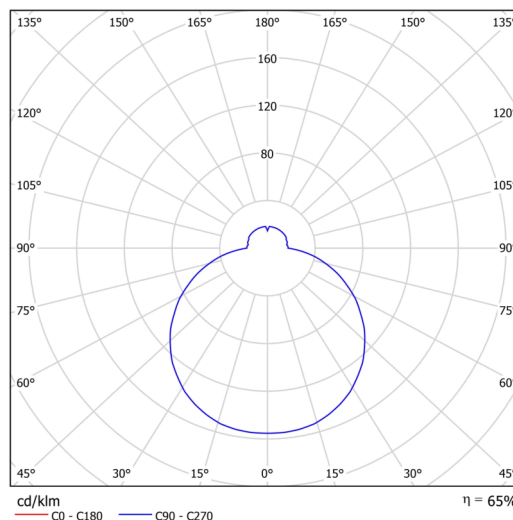

Světelné

Světelný tok svítidla	3690 lm
Světelný tok zdroje	5680 lm
Měrný výkon	102 lm/W
Teplota	4000 K
Životnost LED L80/B10	100000 hod
CRI	Ra80
MacAdam	3
Fotobiologická bezpečnost svítidla dle EN 62471 (Blue light hazard)	Risk group 0

Eulum data pro výpočtové programy jsou k dispozici na www.osmont.cz.