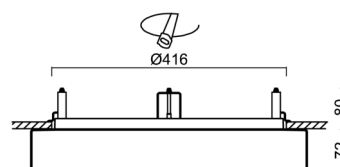

Technické

Typy svítidel	Stmívatelné
Typ montáže	polovestavné
Materiál základny	ocel
Materiál stínidla	třívrstvé sklo TRIPLEX OPÁL
Barva základny	bílá Ral9003
Barva stínidla	bílá
Držení stínidla	bajonet
Umístění montáže	strop/stěna
Šířka	500 mm
Délka	500 mm
Výška	71 mm
Průměr	Ø 500 mm
Montážní otvor	není
Kabelový vstup	2xØ16mm
Energetická třída	D
Rázová pevnost	IK01
Provozní teplota	od -20°C do +30°C

Elektrické

Příkon	26 W
Stupeň krytí	IP44
Objímka	LED modul
Svorkovnice	zacvakávací
Počet svítidel na jistič B10A	18 ks
Počet svítidel na jistič B16A	28 ks
Počet svítidel na jistič C10A	30 ks
Počet svítidel na jistič C16A	46 ks