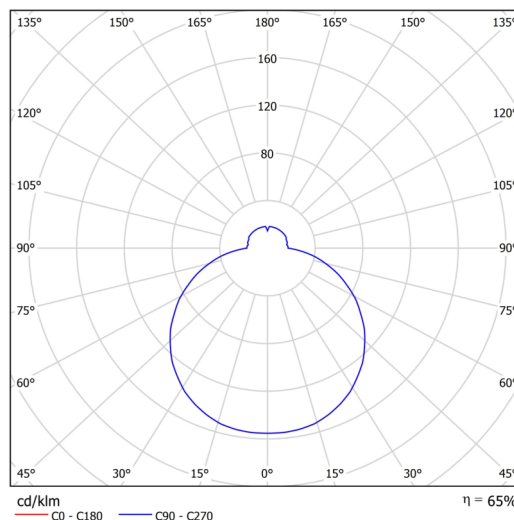

Světelné

Světelný tok svítidla	2730 lm
Světelný tok zdroje	4200 lm
Měrný výkon	105 lm/W
Teplota	4000 K
Životnost LED L80/B10	100000 hod
CRI	Ra80
MacAdam	3
Fotobiologická bezpečnost svítidla dle EN 62471 (Blue light hazard)	Risk group 0