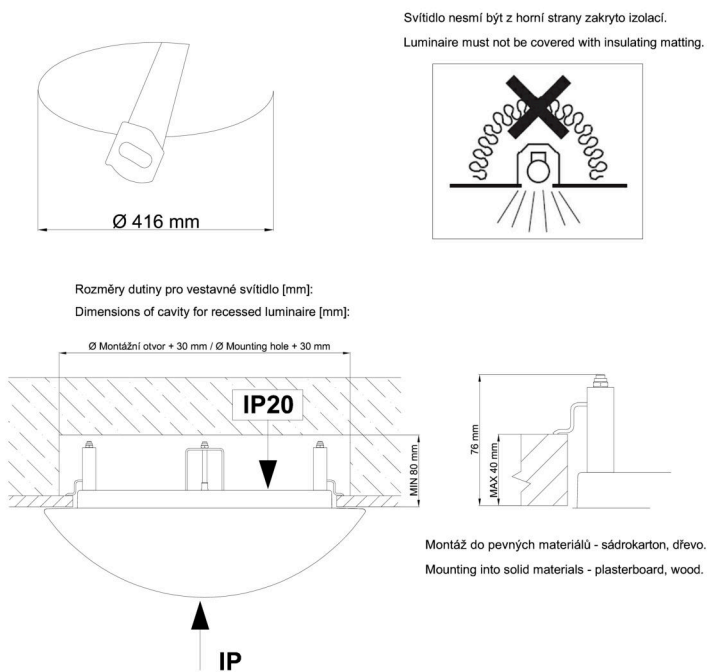

Logistické

EAN	8591728097110
Hmotnost NTT0	7.1 Kg
Hmotnost BTTO	7.6 Kg
Počet kartonů	1 ks
Objem balení	0.05 m³
Balení 1 šířka	0.5 m
Balení 1 délka	0.5 m
Balení 1 výška	0.2 m
Záruka*	60 měsíců

*U akumulátorů je poskytována záruka v délce 12 měsíců od data prodeje.

Montážní rozměry: