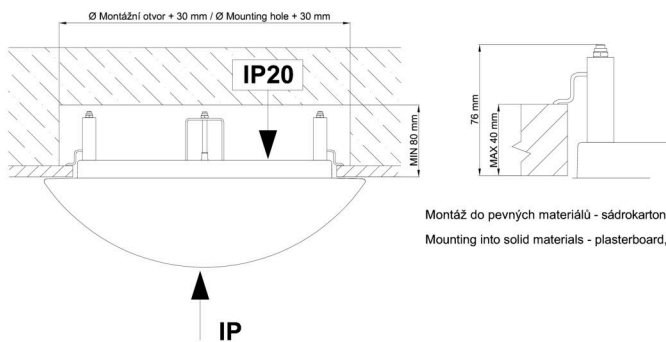

*U akumulátorů je poskytována záruka v délce 12 měsíců od data prodeje.

Montážní rozměry:

Svítlidlo nesmí být z horní strany zakryto izolací.
Luminaire must not be covered with insulating matting.

Rozměry dutiny pro vestavné svítidlo [mm]:
Dimensions of cavity for recessed luminaire [mm]: