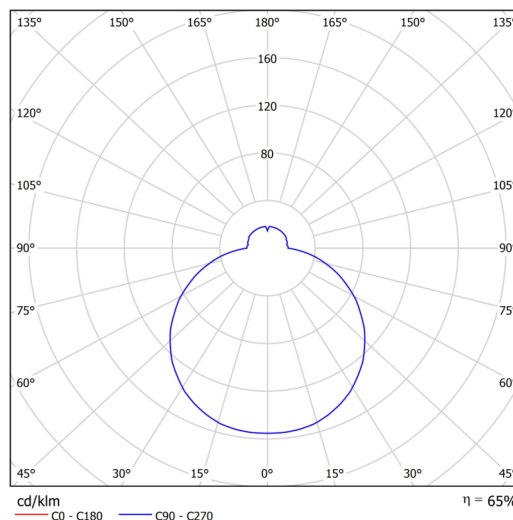

Světelné

Světelný tok svítidla	2730 lm
Světelný tok zdroje	4200 lm
Měrný výkon	105 lm/W
Teplota	4000 K
Životnost LED L80/B10	100000 hod
CRI	Ra80
MacAdam	3
Fotobiologická bezpečnost svítidla dle EN 62471 (Blue light hazard)	Risk group 0

Eulum data pro výpočtové programy jsou k dispozici na www.osmont.cz.