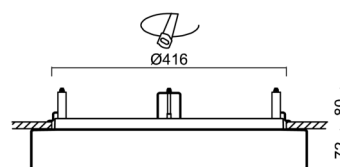

Typy svítidel	Klasické on/off
Typ montáže	polovestavné
Materiál základny	ocel
Materiál stínidla	třívrstvé sklo TRIPLEX OPÁL
Barva základny	bílá Ral9003
Barva stínidla	bílá
Držení stínidla	bajonet
Umístění montáže	strop/stěna
Šířka	500 mm
Délka	500 mm
Výška	71 mm
Průměr	Ø 500 mm
Montážní otvor	není
Kabelový vstup	2xØ16mm
Energetická třída	D
Rázová pevnost	IK01
Provozní teplota	od -20°C do +30°C

Elektrické

Příkon	26 W
Stupeň krytí	IP44
Objímka	LED modul
Svorkovnice	zacvakávací
Počet svítidel na jistič B10A	37 ks
Počet svítidel na jistič B16A	59 ks
Počet svítidel na jistič C10A	37 ks
Počet svítidel na jistič C16A	59 ks