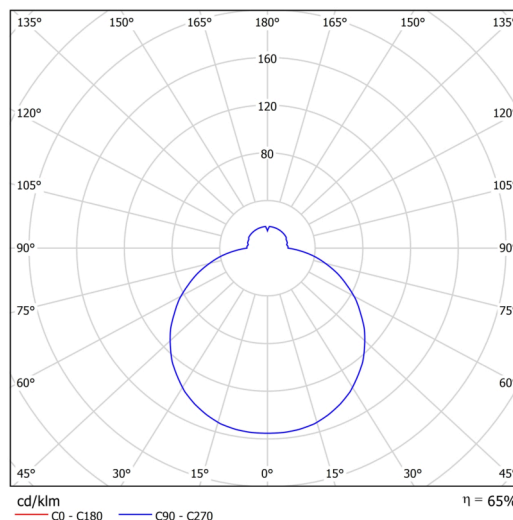

Světelné

Světelný tok svítidla	3540 lm
Světelný tok zdroje	5440 lm
Měrný výkon	98 lm/W
Teplota	3000 K
Životnost LED L80/B10	100000 hod
CRI	Ra80
MacAdam	3
Fotobiologická bezpečnost svítidla dle EN 62471 (Blue light hazard)	Risk group 0