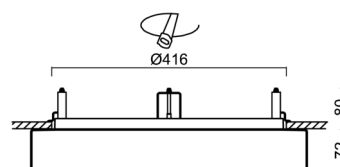

Technické

Typy svítidel	Stmívatelné
Typ montáže	polovestavné
Materiál základny	ocel
Materiál stínidla	třívrstvé sklo TRIPLEX OPÁL
Barva základny	bílá Ral9003
Barva stínidla	bílá
Držení stínidla	bajonet
Umístění montáže	strop/stěna
Šířka	500 mm
Délka	500 mm
Výška	71 mm
Průměr	ø 500 mm
Montážní otvor	není
Kabelový vstup	2xø16mm
Energetická třída	D
Rázová pevnost	IK01
Provozní teplota	od -20°C do +30°C