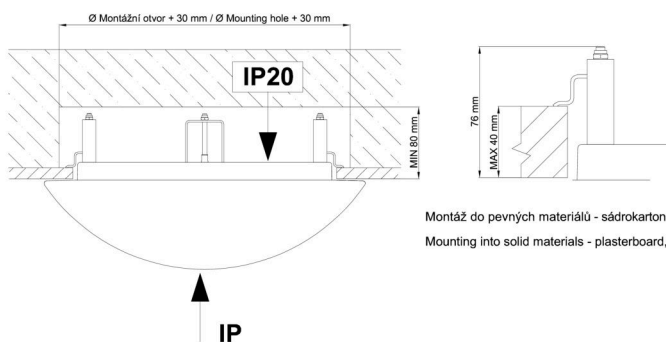

*U akumulátorů je poskytována záruka v délce 12 měsíců od data prodeje.

Montážní rozměry:

Svítilno nesmí být z horní strany zakryto izolací.
Luminaire must not be covered with insulating matting.

Rozměry dutiny pro vestavné svítidlo [mm]:
Dimensions of cavity for recessed luminaire [mm]: