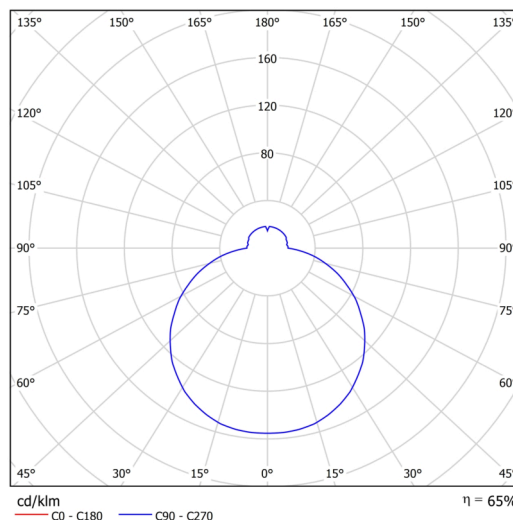

Světelné

Světelný tok svítidla	2610 lm
Světelný tok zdroje	4020 lm
Světelný tok zdroje v nouzovém režimu	150 lm
Měrný výkon	100 lm/W
Teplota	3000 K
Životnost LED L80/B10	100000 hod
CRI	Ra80
MacAdam	3
Fotobiologická bezpečnost svítidla dle EN 62471 (Blue light hazard)	Risk group 0