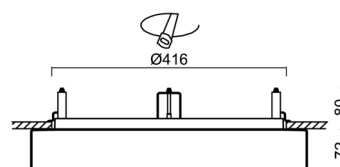

Technické

Typy svítidel	Nouzové kombinované
Typ montáže	polovestavné
Materiál základny	ocel
Materiál stínidla	třívrstvé sklo TRIPLEX OPÁL
Barva základny	bílá Ral9003
Barva stínidla	bílá
Držení stínidla	bajonet
Umístění montáže	strop/stěna
Šířka	500 mm
Délka	500 mm
Výška	71 mm
Průměr	Ø 500 mm
Montážní otvor	není
Kabelový vstup	2xØ16mm
Energetická třída	D
Rázová pevnost	IK01
Provozní teplota	od 0°C do +30°C