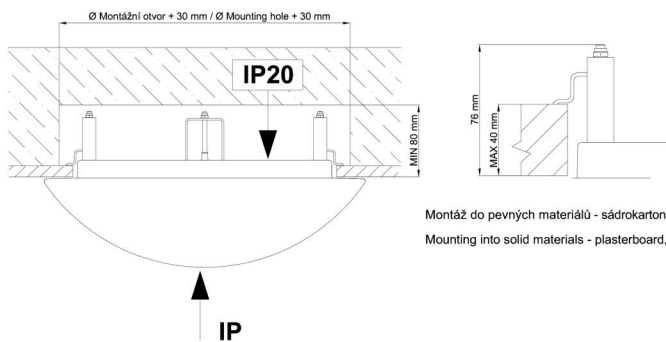

*U akumulátorů je poskytována záruka v délce 12 měsíců od data prodeje.

Montážní rozměry:

Svítilno nesmí být z horní strany zakryto izolací.
Luminaire must not be covered with insulating matting.

Rozměry dutiny pro vestavné svítidlo [mm]:
Dimensions of cavity for recessed luminaire [mm]: