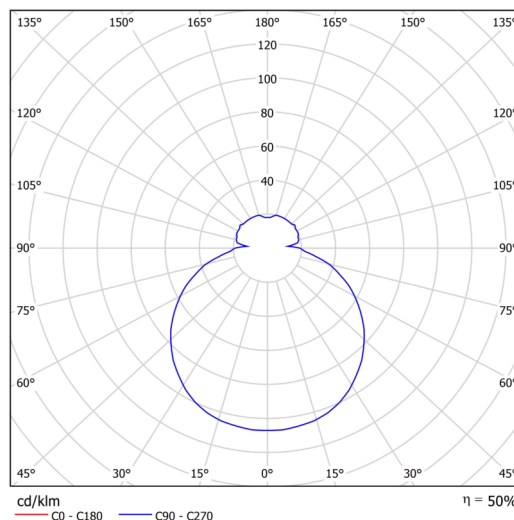

Světelné

Fotobiologická bezpečnost svítidla dle EN 62471 (Blue light hazard)	Risk group 0

Eulum data pro výpočtové programy jsou k dispozici na www.osmont.cz.