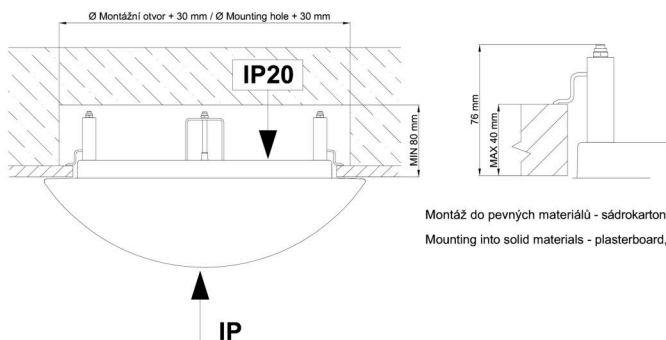

*U akumulátorů je poskytována záruka v délce 12 měsíců od data prodeje.

Montážní rozměry:

Svítilno nesmí být z horní strany zakryto izolací.
Luminaire must not be covered with insulating matting.

Rozměry dutiny pro vestavné svítidlo [mm]:
Dimensions of cavity for recessed luminaire [mm]: