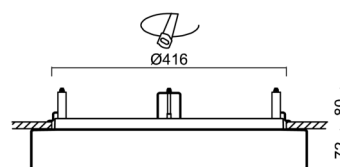

Typy svítidel	Klasické on/off
Typ montáže	polovestavné
Materiál základny	ocel
Materiál stínidla	třívrstvé sklo TRIPLEX OPÁL
Barva základny	bílá Ral9003
Barva stínidla	bílá
Držení stínidla	bajonet
Umístění montáže	strop/stěna
Šířka	500 mm
Délka	500 mm
Výška	71 mm
Průměr	Ø 500 mm
Montážní otvor	není
Kabelový vstup	2xØ16mm
Rázová pevnost	IK01
Provozní teplota	od -20°C do +30°C