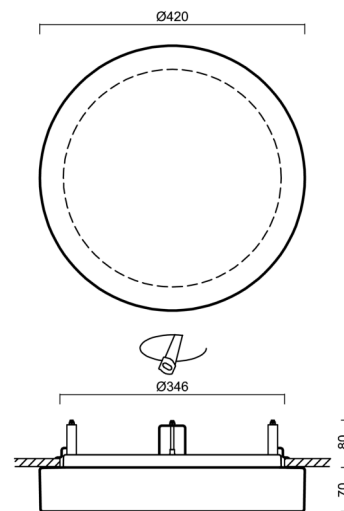

## Technické

Typy svítidel	Nouzové kombinované + senzor
Typ montáže	polovestavné
Materiál základny	ocel
Materiál stínidla	třívrstvé sklo TRIPLEX OPÁL
Barva základny	bílá Ral9003
Barva stínidla	bílá
Držení stínidla	bajonet
Umístění montáže	strop/stěna
Šířka	420 mm
Délka	420 mm
Výška	69 mm
Průměr	ø 420 mm
Montážní otvor	není
Kabelový vstup	2xø16mm
Energetická třída	D
Rázová pevnost	IK01
Provozní teplota	od -20°C do +30°C