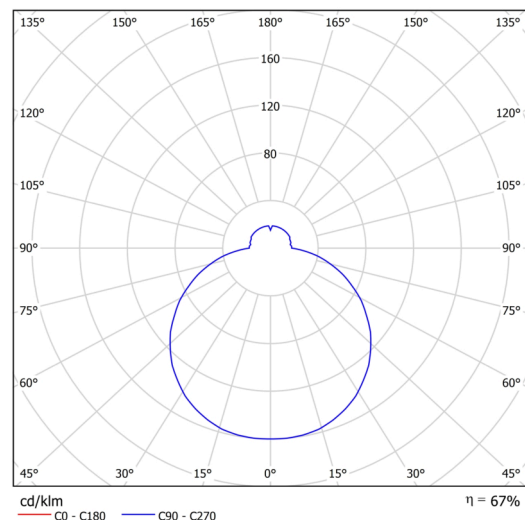

Světelné

Světelný tok svítidla	2620 lm
Světelný tok zdroje	3910 lm
Světelný tok zdroje v nouzovém režimu	150 lm
Měrný výkon	109 lm/W
Teplota	4000 K
Životnost LED L80/B10	100000 hod
CRI	Ra80
MacAdam	3
Fotobiologická bezpečnost svítidla dle EN 62471 (Blue light hazard)	Risk group 0