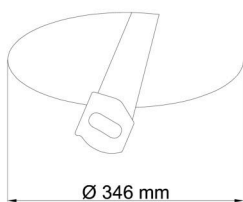

## Technické

Typy svítidel	Nouzové kombinované + senzor
Typ montáže	polovestavné
Materiál základny	ocel
Materiál stínidla	třívrstvé sklo TRIPLEX OPÁL
Barva základny	bílá Ral9003
Barva stínidla	bílá
Držení stínidla	bajonet
Umístění montáže	strop/stěna
Šířka	420 mm
Délka	420 mm
Výška	69 mm
Průměr	ø 420 mm
Montážní otvor	není
Kabelový vstup	2xø16mm
Energetická třída	D
Rázová pevnost	IK01
Provozní teplota	od -20°C do +30°C

Eulum data pro výpočtové programy jsou k dispozici na

Logistické

EAN	8591728097080
Hmotnost NTT0	4.4 Kg
Hmotnost BTTO	4.8 Kg
Počet kartonů	1 ks
Objem balení	0.033 m <sup>3</sup>
Balení 1 šířka	0.43 m
Balení 1 délka	0.43 m
Balení 1 výška	0.18 m
Záruka*	60 měsíců

\*U akumulátorů je poskytována záruka v délce 12 měsíců od data prodeje.

Montážní rozměry:

Svítlidlo nesmí být z horní strany zakryto izolací.  
Luminaire must not be covered with insulating matting.

Rozměry dutiny pro vestavné svítidlo [mm]:  
Dimensions of cavity for recessed luminaire [mm]: