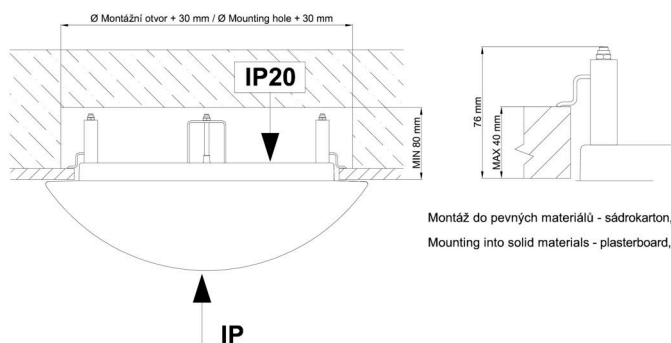

\*U akumulátorů je poskytována záruka v délce 12 měsíců od data prodeje.

Montážní rozměry:

Svítlidlo nesmí být z horní strany zakryto izolací.  
Luminaire must not be covered with insulating matting.

Rozměry dutiny pro vestavné svítidlo [mm]:  
Dimensions of cavity for recessed luminaire [mm]: