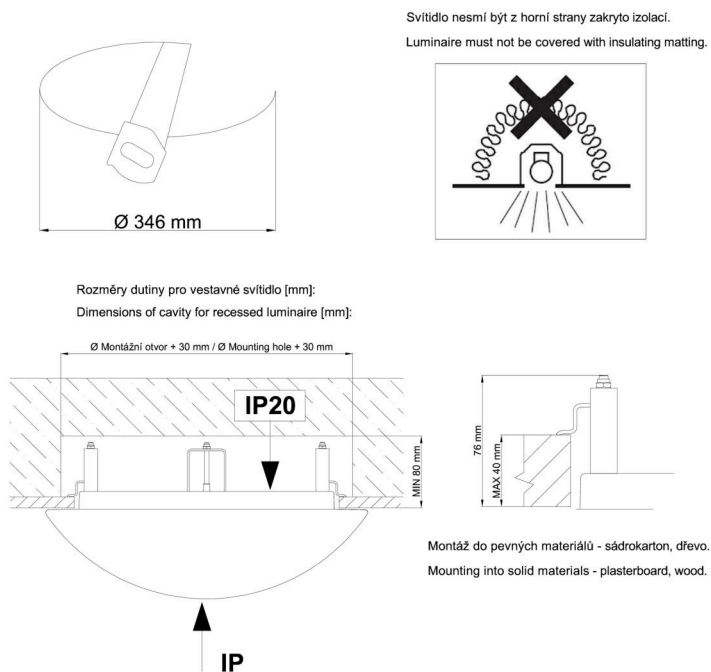

Logistické

EAN	8591728097066
Hmotnost NTT0	4 Kg
Hmotnost BTTO	4.4 Kg
Počet kartonů	1 ks
Objem balení	0.033 m³
Balení 1 šířka	0.43 m
Balení 1 délka	0.43 m
Balení 1 výška	0.18 m
Záruka*	60 měsíců

*U akumulátorů je poskytována záruka v délce 12 měsíců od data prodeje.

Montážní rozměry: