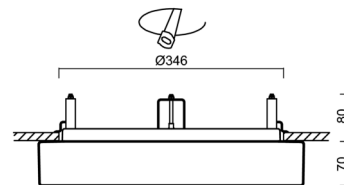

Technické

Typy svítidel	Corridor
Typ montáže	polovestavné
Materiál základny	ocel
Materiál stínidla	třívrstvé sklo TRIPLEX OPÁL
Barva základny	bílá Ral9003
Barva stínidla	bílá
Držení stínidla	bajonet
Umístění montáže	strop/stěna
Šířka	420 mm
Délka	420 mm
Výška	69 mm
Průměr	Ø 420 mm
Montážní otvor	není
Kabelový vstup	2xØ16mm
Energetická třída	D
Rázová pevnost	IK01
Provozní teplota	od -20°C do +30°C