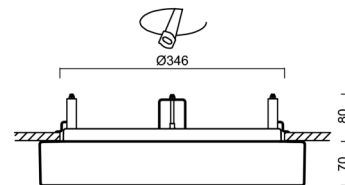

Technické

Typy svítidel	Stmívatelné
Typ montáže	polovestavné
Materiál základny	ocel
Materiál stínidla	třívrstvé sklo TRIPLEX OPÁL
Barva základny	bílá Ral9003
Barva stínidla	bílá
Držení stínidla	bajonet
Umístění montáže	strop/stěna
Šířka	420 mm
Délka	420 mm
Výška	69 mm
Průměr	ø 420 mm
Montážní otvor	není
Kabelový vstup	2xØ16mm
Energetická třída	D
Rázová pevnost	IK01
Provozní teplota	od -20°C do +30°C