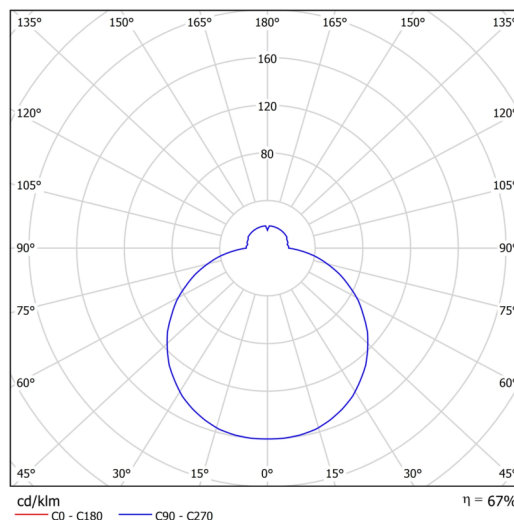

Světelné

Světelný tok svítidla	2620 lm
Světelný tok zdroje	3910 lm
Měrný výkon	109 lm/W
Teplota	4000 K
Životnost LED L80/B10	100000 hod
CRI	Ra80
MacAdam	3
Fotobiologická bezpečnost svítidla dle EN 62471 (Blue light hazard)	Risk group 0

Eulum data pro výpočtové programy jsou k dispozici na www.osmont.cz.