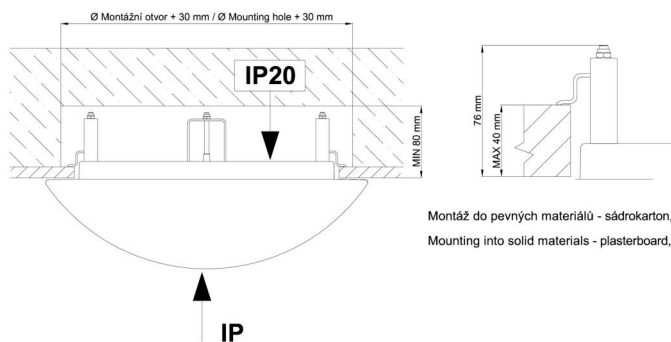

*U akumulátorů je poskytována záruka v délce 12 měsíců od data prodeje.

Montážní rozměry:

Svítlidlo nesmí být z horní strany zakryto izolací.
Luminaire must not be covered with insulating matting.

Rozměry dutiny pro vestavné svítidlo [mm]:
Dimensions of cavity for recessed luminaire [mm]: